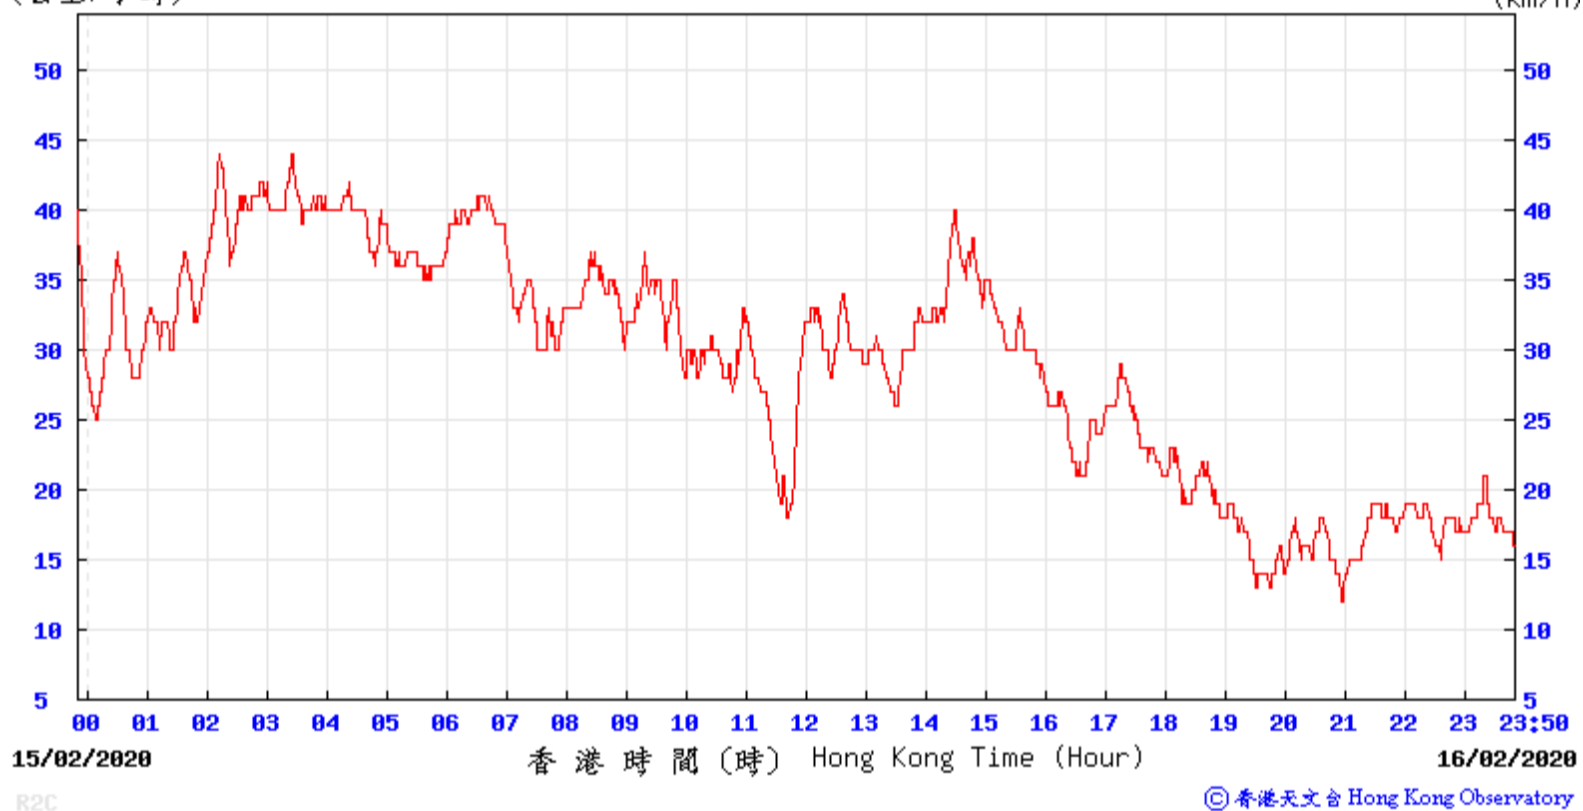

(公里/小時) (於香港時間 2020 年 2 月 16 日 23 時 50 分更新) (Updated at 23:50H on 16 Feb 2020) (km/h)