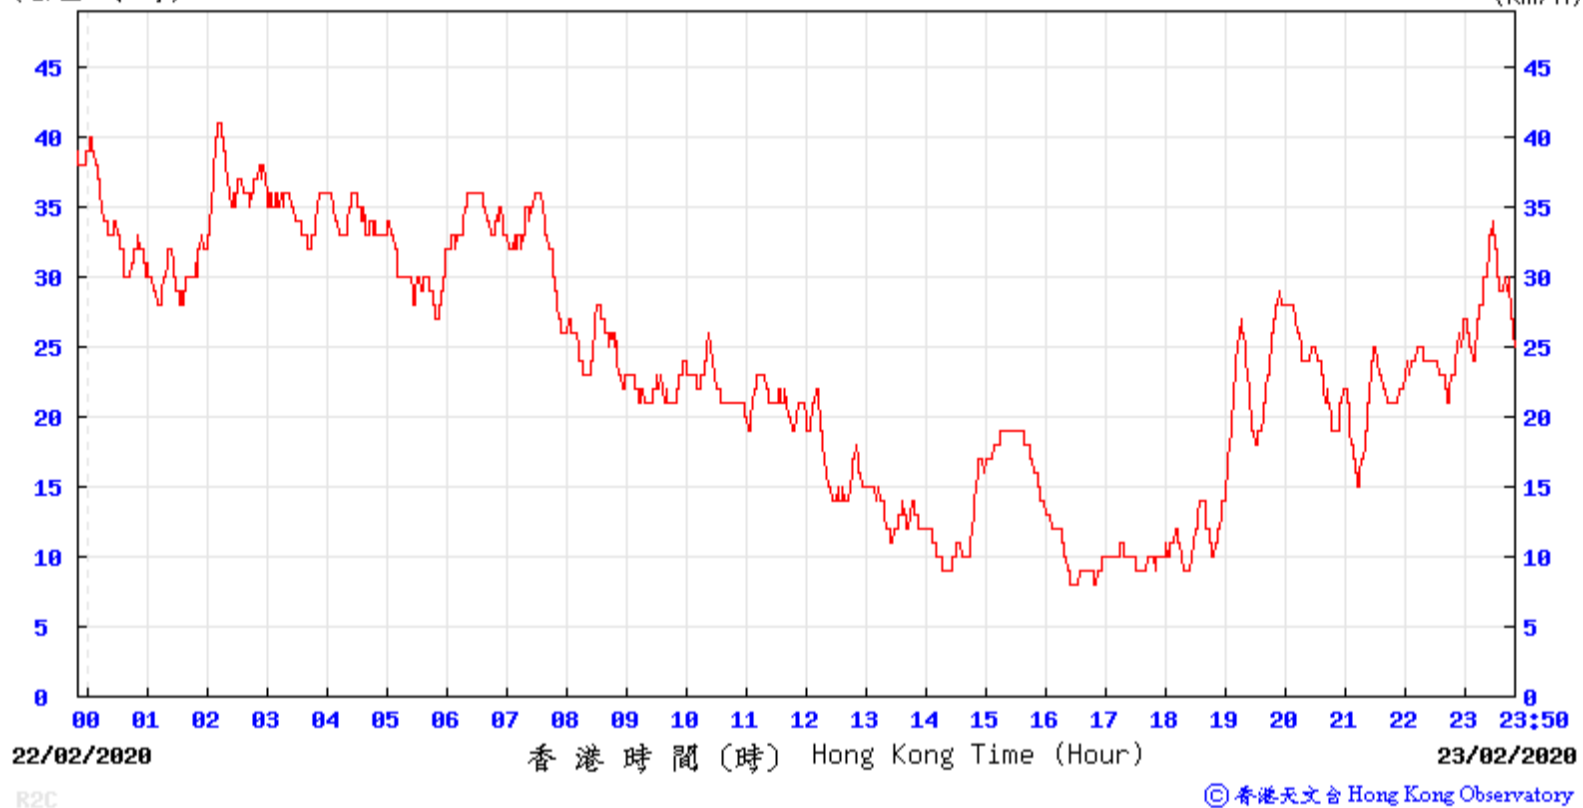

(公里/小時) (於香港時間 2020 年 2月23日23時50分更新) (Updated at 23:50H on 23 Feb 2020) (km/h)