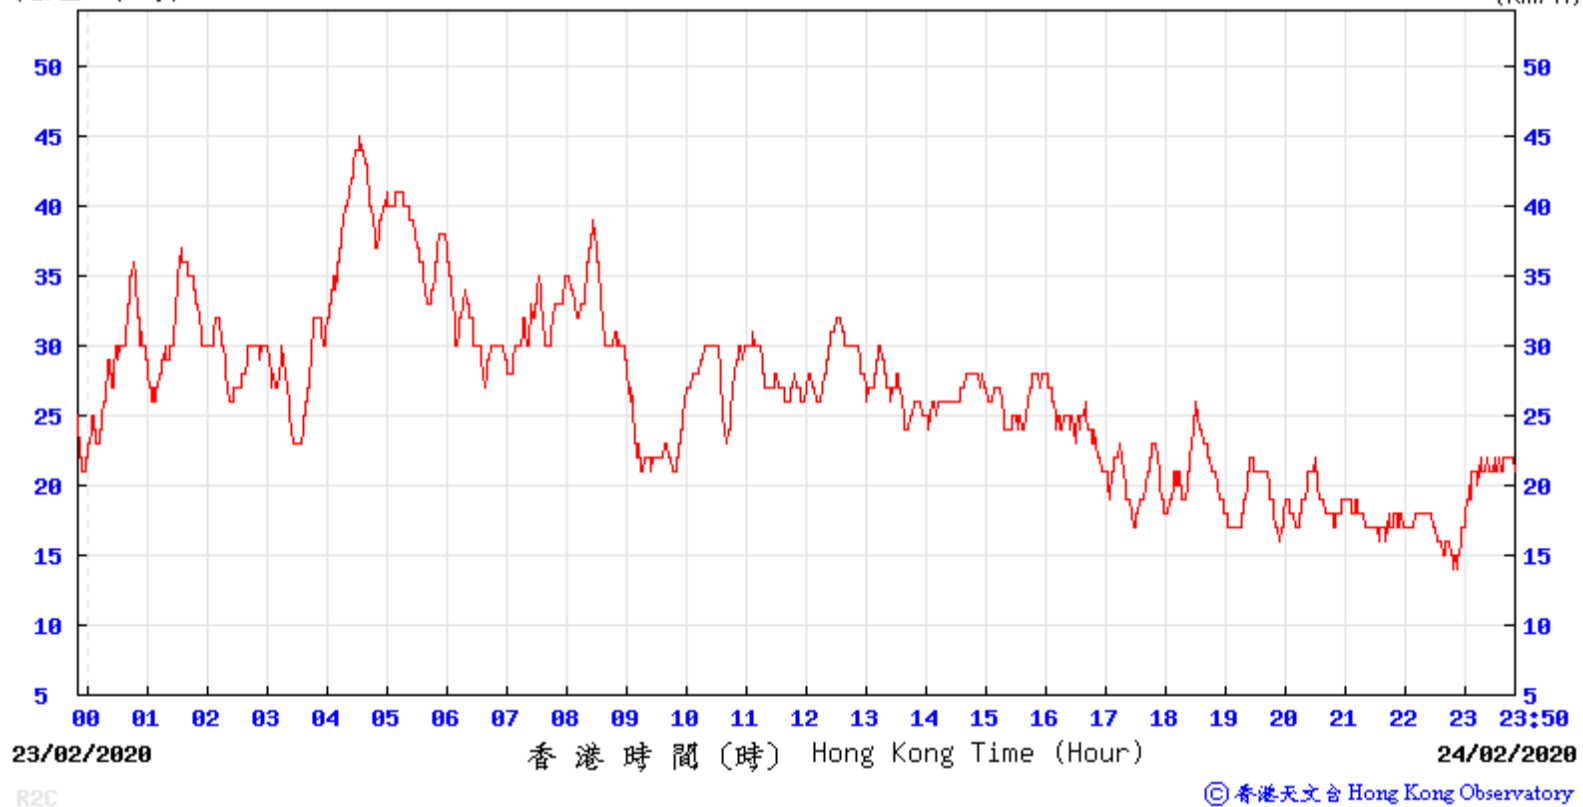

(公里/小時) (於香港時間 2020 年 2月24日23時50分更新) (Updated at 23:50H on 24 Feb 2020) (km/h)