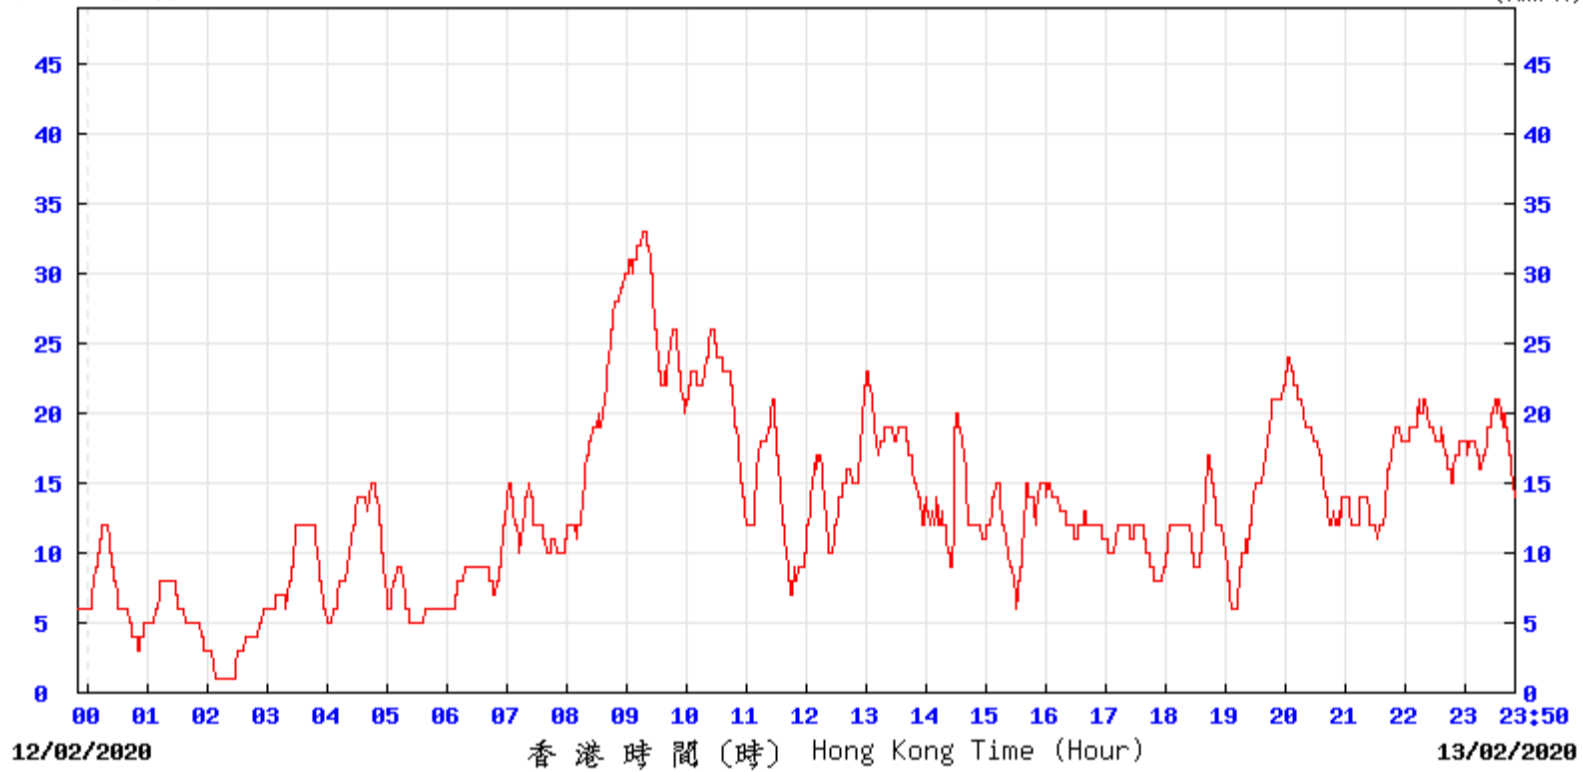

(公里/小時) (於香港時間 2020 年 2 月 7 日 23 時 50 分更新) (Updated at 23:50H on 7 Feb 2020)

R2C © 香港天文台 Hong Kong Observatory

(公里/小時) (於香港時間 2020 年 2月12日23時50分更新) (Updated at 23:50H on 12 Feb 2020) (km/h)

R2C © 香港天文台 Hong Kong Observatory

(公里/小時) (於香港時間 2020 年 2月13日23時50分更新) (Updated at 23:50H on 13 Feb 2020) (km/h)

R2C © 香港天文台 Hong Kong Observatory

(公里/小時) (於香港時間 2020 年 2月14日23時50分更新) (Updated at 23:50H on 14 Feb 2020) (km/h)

R2C © 香港天文台 Hong Kong Observatory