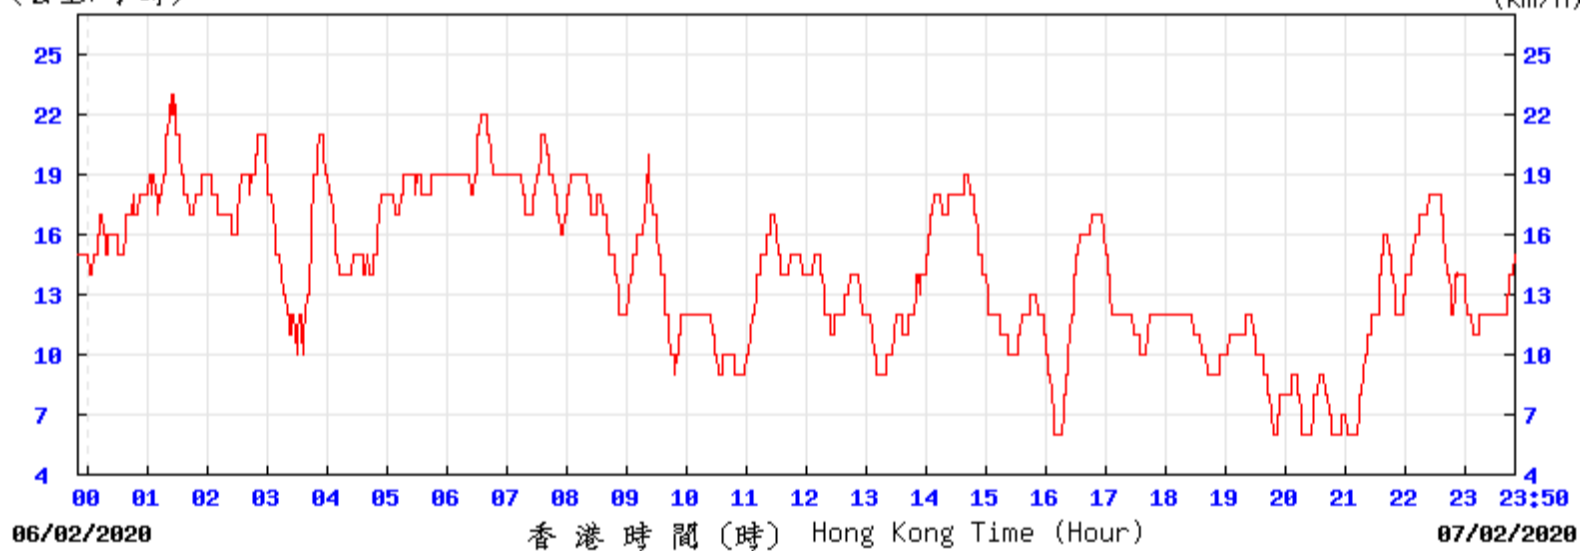

(公里/小時) (於香港時間 2020 年 2 月 5 日 23 時 50 分更新) (Updated at 23:50H on 5 Feb 2020)

R2C © 香港天文台 Hong Kong Observatory

(公里/小時) (於香港時間 2020 年 2 月 6 日 23 時 50 分更新) (Updated at 23:50H on 6 Feb 2020)

R2C © 香港天文台 Hong Kong Observatory

(公里/小時) (於香港時間 2020 年 2 月 7 日 23 時 50 分更新) (Updated at 23:50H on 7 Feb 2020)

R2C © 香港天文台 Hong Kong Observatory

(公里/小時) (於香港時間 2020 年 2月12日23時50分更新) (Updated at 23:50H on 12 Feb 2020) (km/h)

R2C © 香港天文台 Hong Kong Observatory