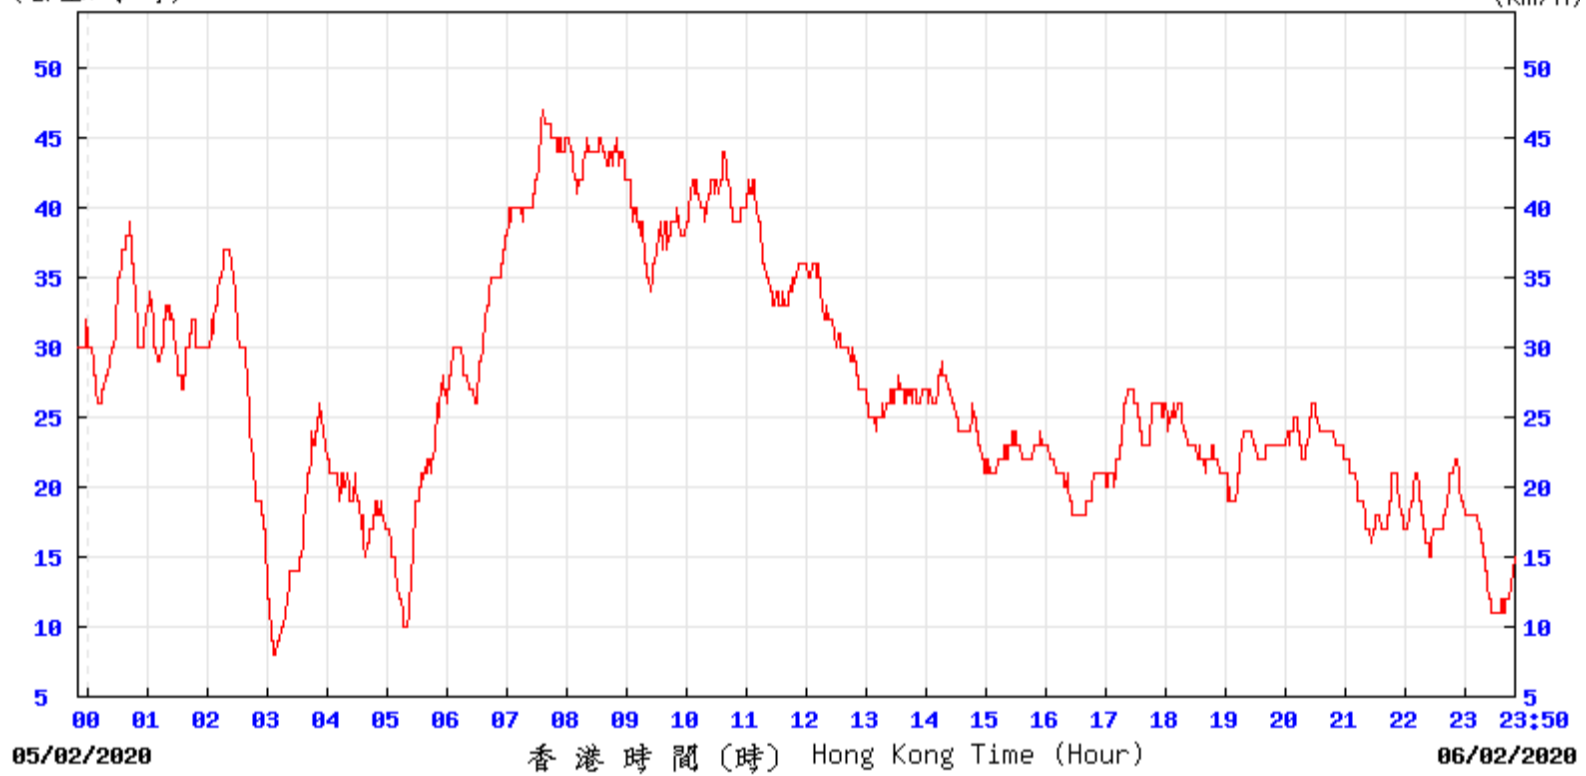

(公里/小時) (於香港時間 2020 年 2 月 5 日 23 時 50 分更新) (Updated at 23:50H on 5 Feb 2020)

R2C © 香港天文台 Hong Kong Observatory

(公里/小時) (於香港時間 2020 年 2 月 6 日 23 時 50 分更新) (Updated at 23:50H on 6 Feb 2020)

R2C © 香港天文台 Hong Kong Observatory

(公里/小時) (於香港時間 2020 年 2 月 7 日 23 時 50 分更新) (Updated at 23:50H on 7 Feb 2020)

R2C © 香港天文台 Hong Kong Observatory

(公里/小時) (於香港時間 2020 年 2月12日23時50分更新) (Updated at 23:50H on 12 Feb 2020) (km/h)

R2C © 香港天文台 Hong Kong Observatory