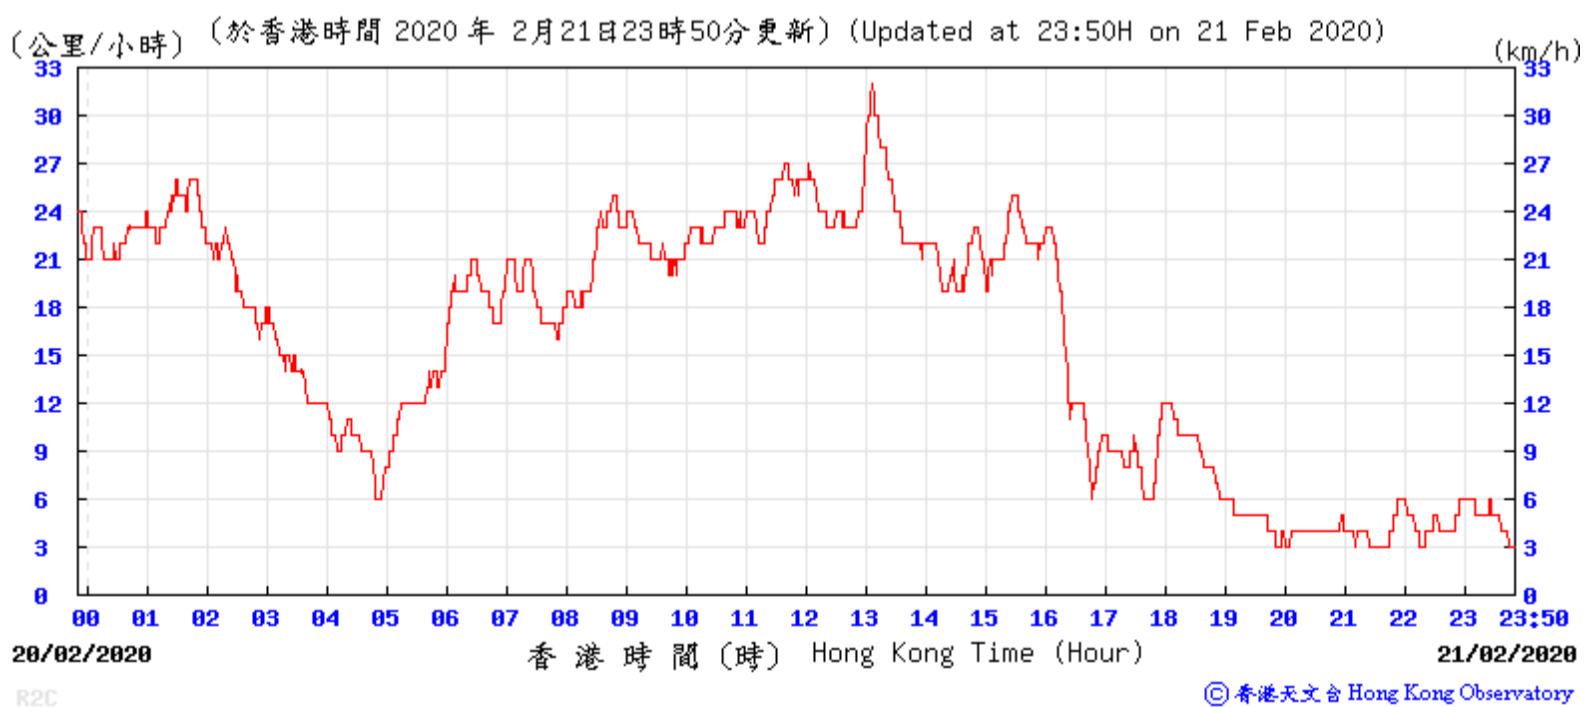

(公里/小時) (於香港時間 2020 年 2月13日23時50分更新) (Updated at 23:50H on 13 Feb 2020) (km/h)

R2C © 香港天文台 Hong Kong Observatory

(公里/小時) (於香港時間 2020 年 2月14日23時50分更新) (Updated at 23:50H on 14 Feb 2020) (km/h)

R2C © 香港天文台 Hong Kong Observatory

(公里/小時) (於香港時間 2020 年 2 月 15 日 23 時 50 分更新) (Updated at 23:50H on 15 Feb 2020) (km/h)

(公里/小時) (於香港時間 2020 年 2 月 16 日 23 時 50 分更新) (Updated at 23:50H on 16 Feb 2020) (km/h)

(公里/小時) (於香港時間 2020 年 2 月 17 日 23 時 50 分更新) (Updated at 23:50H on 17 Feb 2020) (km/h)