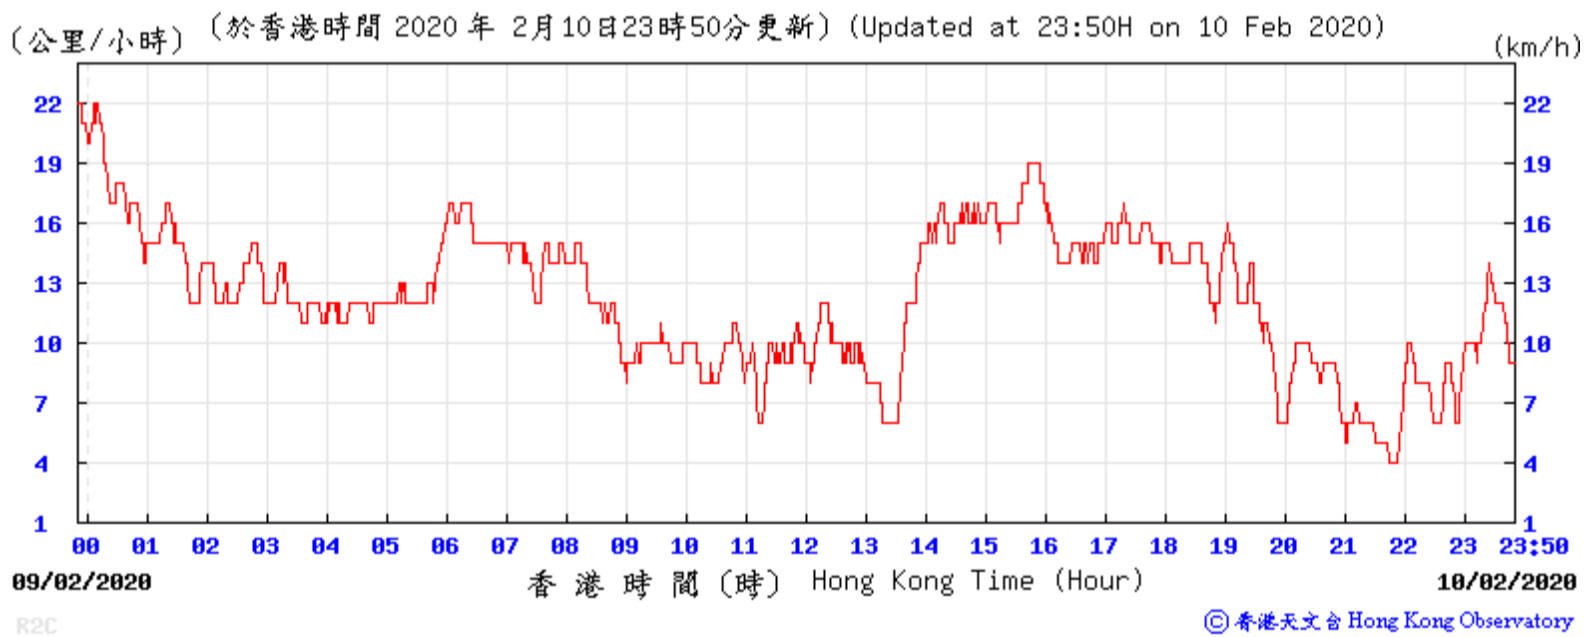

(公里/小時) (於香港時間 2020 年 2 月 5 日 23 時 50 分更新) (Updated at 23:50H on 5 Feb 2020)

R2C © 香港天文台 Hong Kong Observatory

(公里/小時) (於香港時間 2020 年 2 月 6 日 23 時 50 分更新) (Updated at 23:50H on 6 Feb 2020)

R2C © 香港天文台 Hong Kong Observatory

(公里/小時) (於香港時間 2020 年 2 月 7 日 23 時 50 分更新) (Updated at 23:50H on 7 Feb 2020)

R2C © 香港天文台 Hong Kong Observatory

(公里/小時) (於香港時間 2020 年 2月12日23時50分更新) (Updated at 23:50H on 12 Feb 2020) (km/h)

R2C © 香港天文台 Hong Kong Observatory