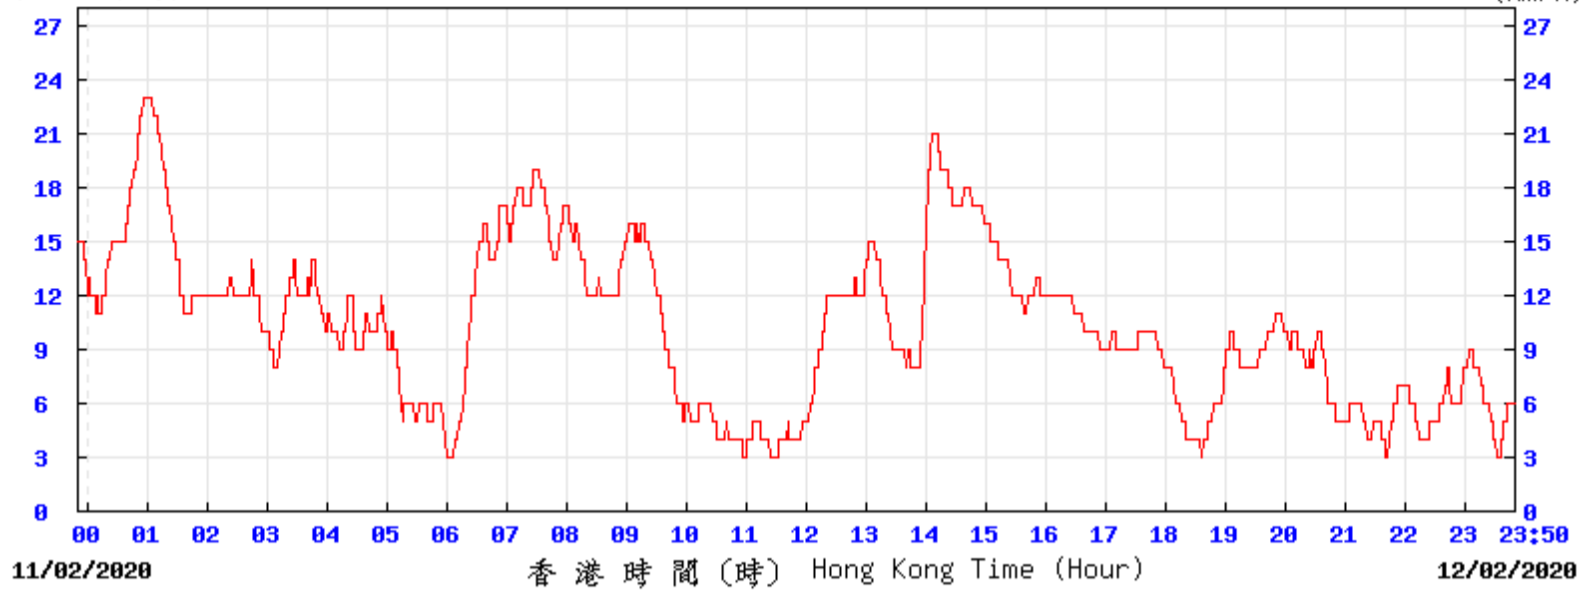

(公里/小時) (於香港時間 2020 年 2 月 7 日 23 時 50 分更新) (Updated at 23:50H on 7 Feb 2020)

R2C © 香港天文台 Hong Kong Observatory

(公里/小時) (於香港時間 2020 年 2月12日23時50分更新) (Updated at 23:50H on 12 Feb 2020) (km/h)

R2C © 香港天文台 Hong Kong Observatory

(公里/小時) (於香港時間 2020 年 2月13日23時50分更新) (Updated at 23:50H on 13 Feb 2020) (km/h)

R2C © 香港天文台 Hong Kong Observatory

(公里/小時) (於香港時間 2020 年 2月14日23時50分更新) (Updated at 23:50H on 14 Feb 2020) (km/h)

R2C © 香港天文台 Hong Kong Observatory