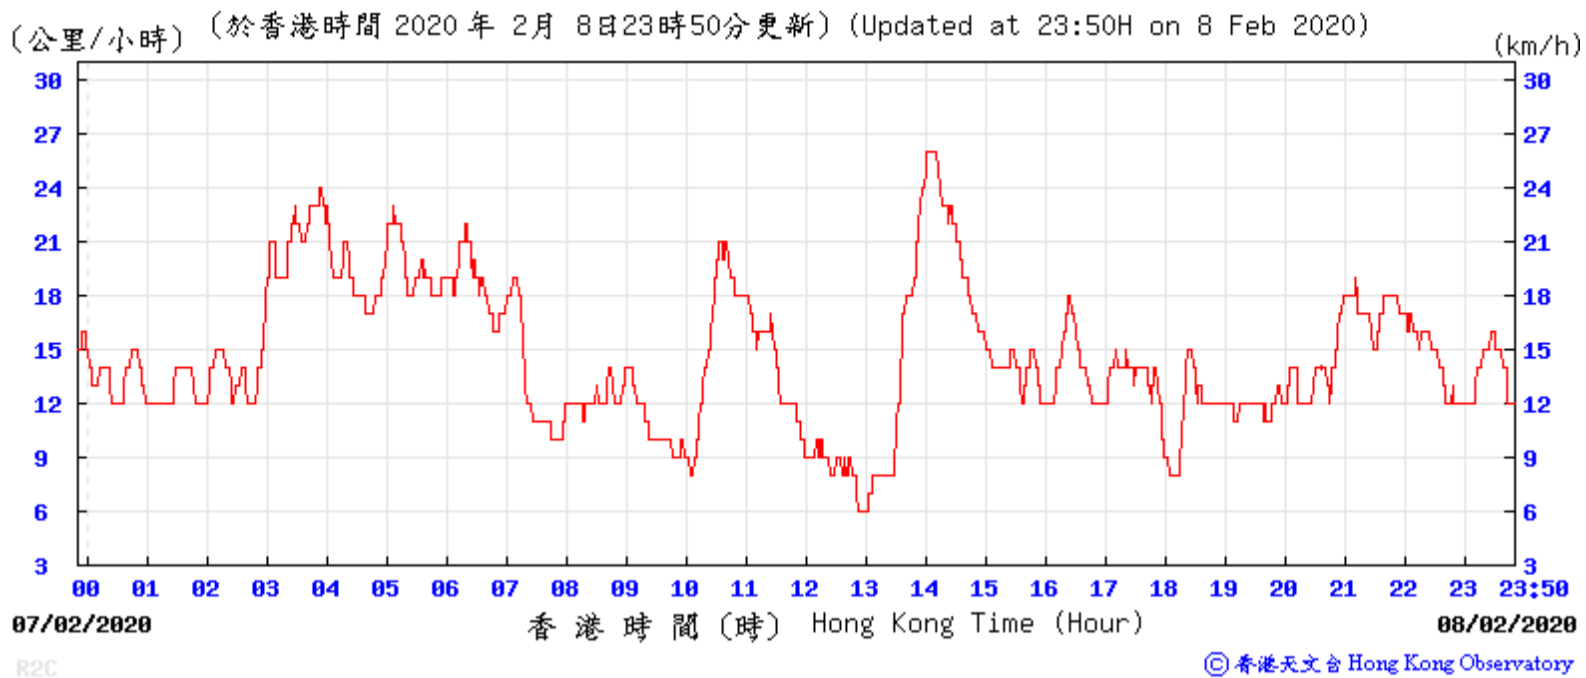

(公里/小時) (於香港時間 2020 年 2 月 5 日 23 時 50 分更新) (Updated at 23:50H on 5 Feb 2020)

R2C © 香港天文台 Hong Kong Observatory

(公里/小時) (於香港時間 2020 年 2 月 6 日 23 時 50 分更新) (Updated at 23:50H on 6 Feb 2020)

R2C © 香港天文台 Hong Kong Observatory

(公里/小時) (於香港時間 2020 年 2 月 7 日 23 時 50 分更新) (Updated at 23:50H on 7 Feb 2020)

R2C © 香港天文台 Hong Kong Observatory

(公里/小時) (於香港時間 2020 年 2月12日23時50分更新) (Updated at 23:50H on 12 Feb 2020) (km/h)

R2C © 香港天文台 Hong Kong Observatory