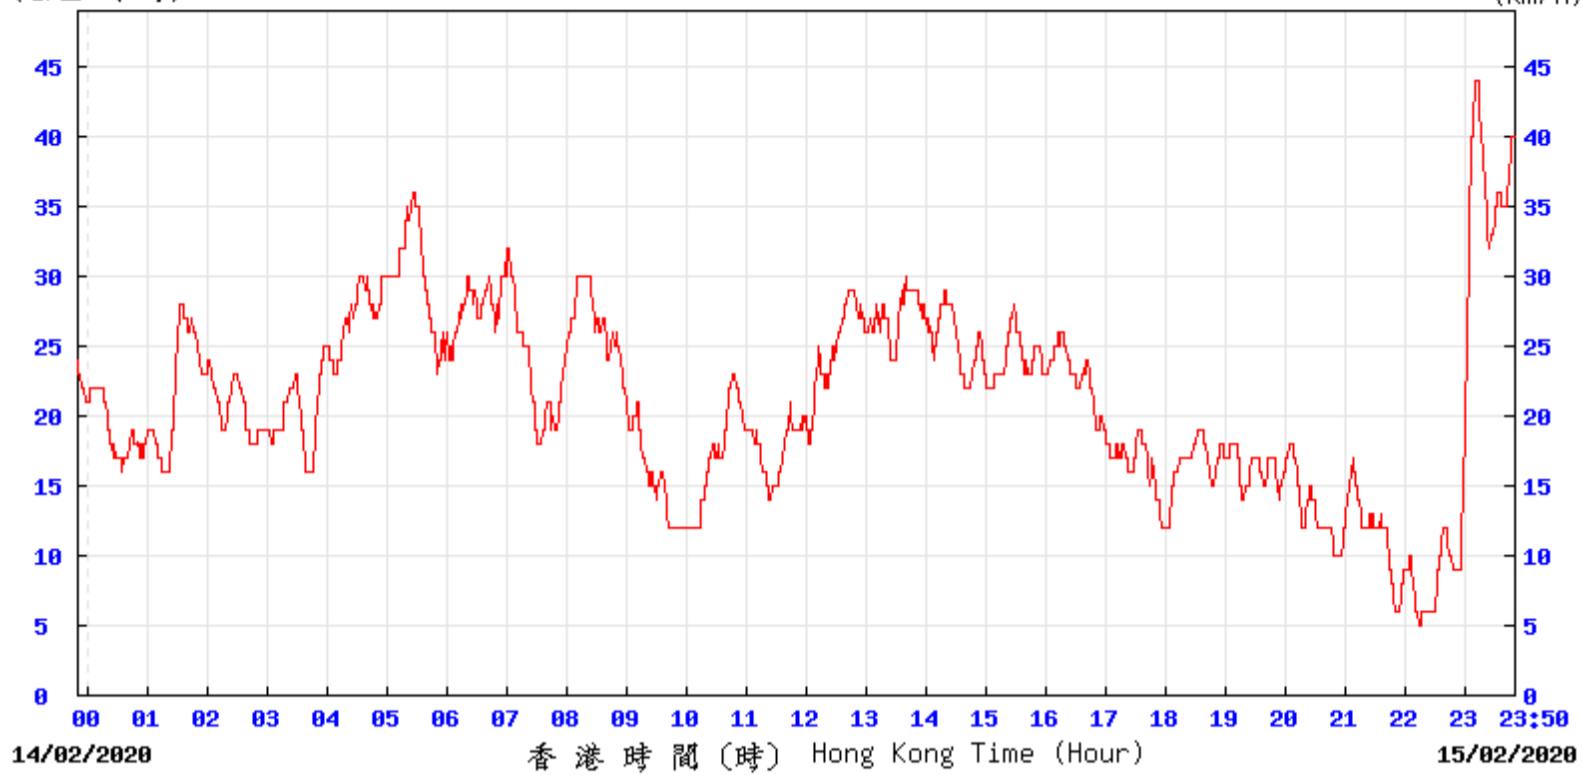

(公里/小時) (於香港時間 2020 年 2 月 15 日 23 時 50 分更新) (Updated at 23:50H on 15 Feb 2020) (km/h)