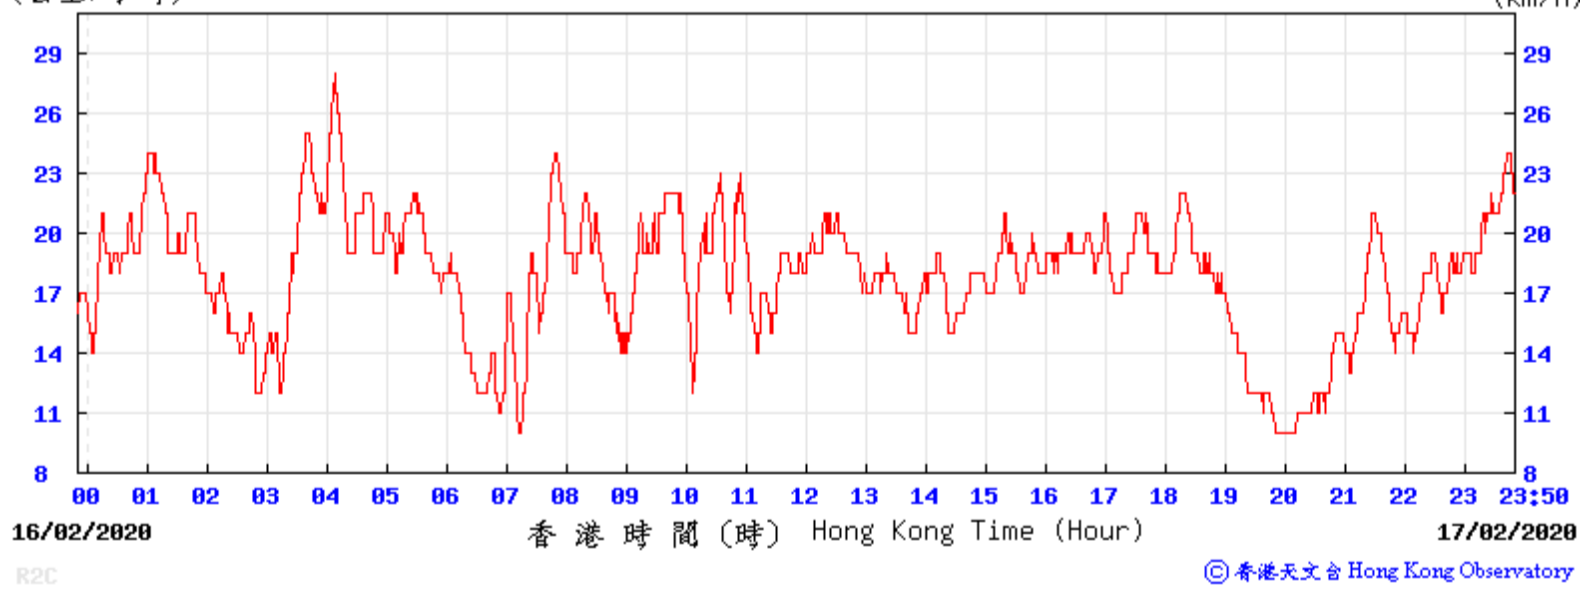

(公里/小時) (於香港時間 2020 年 2 月 17 日 23 時 50 分更新) (Updated at 23:50H on 17 Feb 2020) (km/h)