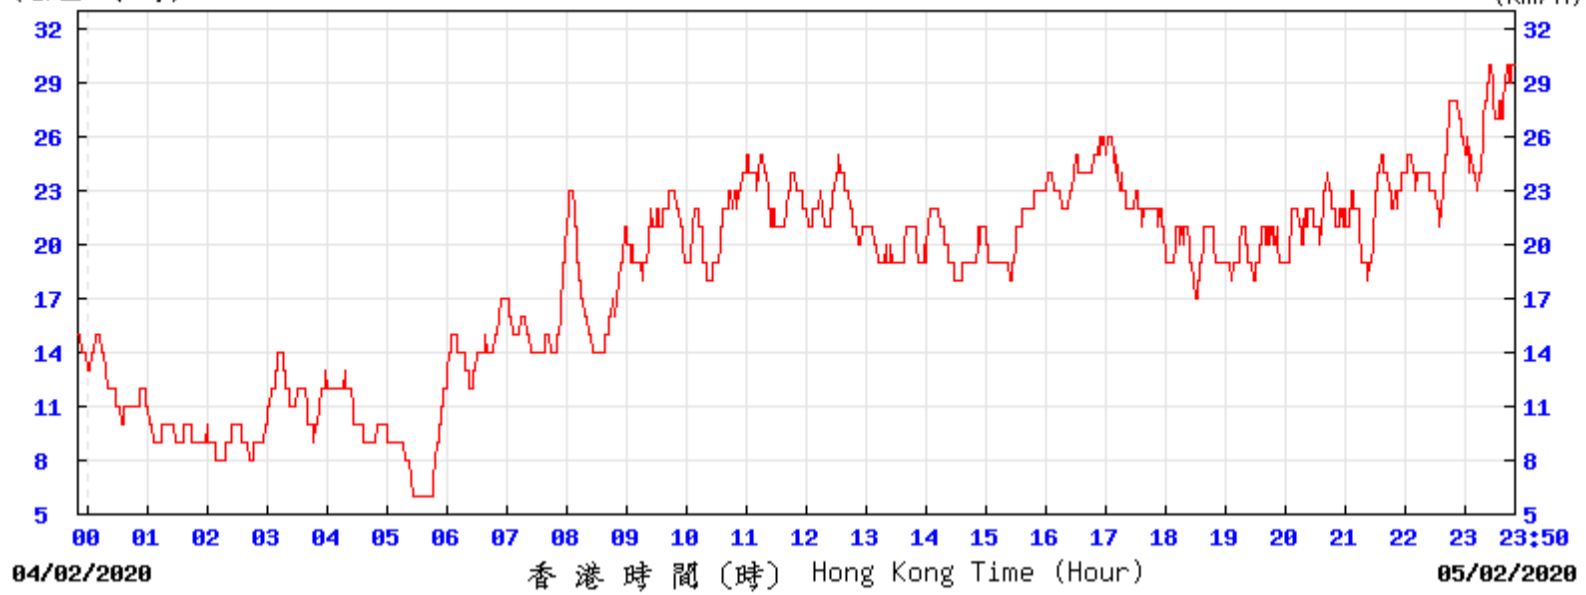

(公里/小時) (於香港時間 2020 年 2 月 5 日 23 時 50 分更新) (Updated at 23:50H on 5 Feb 2020)

R2C © 香港天文台 Hong Kong Observatory

(公里/小時) (於香港時間 2020 年 2 月 6 日 23 時 50 分更新) (Updated at 23:50H on 6 Feb 2020)

R2C © 香港天文台 Hong Kong Observatory

(公里/小時) (於香港時間 2020 年 2 月 7 日 23 時 50 分更新) (Updated at 23:50H on 7 Feb 2020)

R2C © 香港天文台 Hong Kong Observatory

(公里/小時) (於香港時間 2020 年 2月12日23時50分更新) (Updated at 23:50H on 12 Feb 2020) (km/h)

R2C © 香港天文台 Hong Kong Observatory