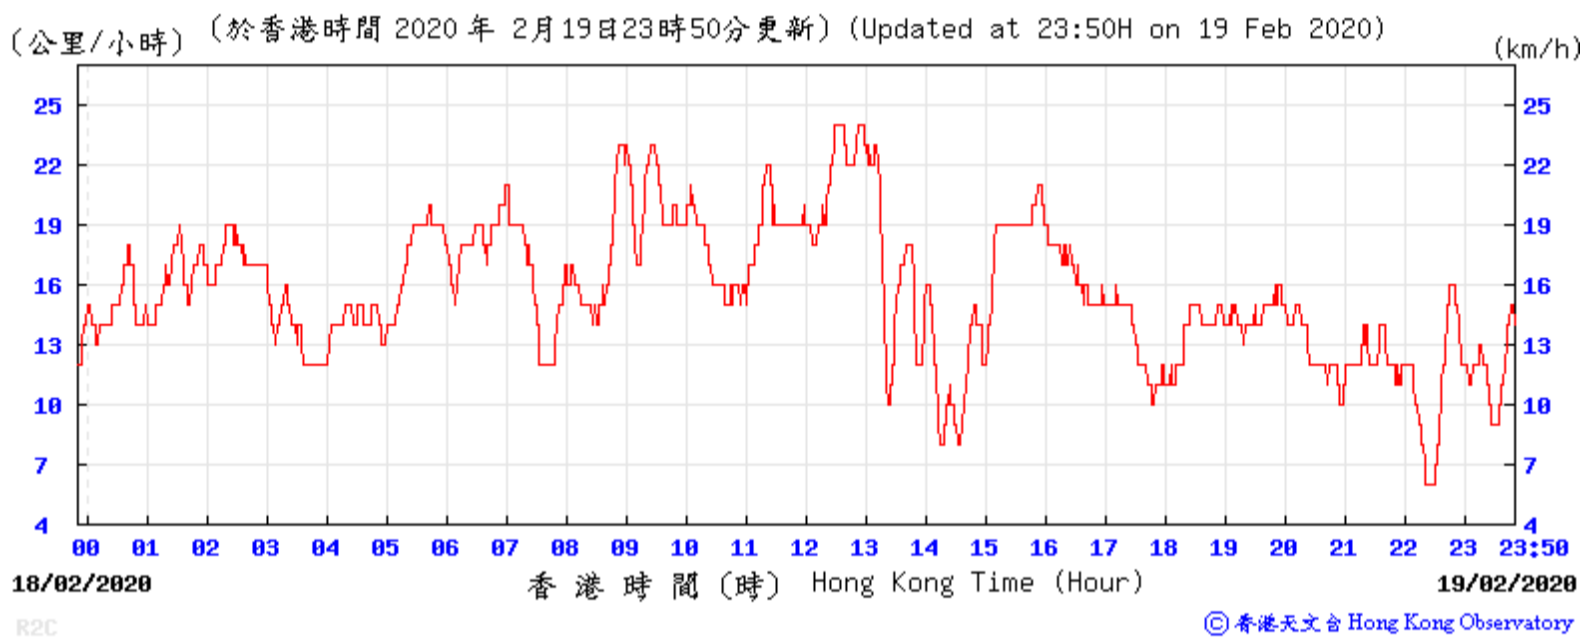

(公里/小時) (於香港時間 2020 年 2月13日23時50分更新) (Updated at 23:50H on 13 Feb 2020) (km/h)

R2C © 香港天文台 Hong Kong Observatory

(公里/小時) (於香港時間 2020 年 2月14日23時50分更新) (Updated at 23:50H on 14 Feb 2020) (km/h)

R2C © 香港天文台 Hong Kong Observatory

(公里/小時) (於香港時間 2020 年 2 月 15 日 23 時 50 分更新) (Updated at 23:50H on 15 Feb 2020) (km/h)

(公里/小時) (於香港時間 2020 年 2 月 16 日 23 時 50 分更新) (Updated at 23:50H on 16 Feb 2020) (km/h)

(公里/小時) (於香港時間 2020 年 2 月 17 日 23 時 50 分更新) (Updated at 23:50H on 17 Feb 2020) (km/h)