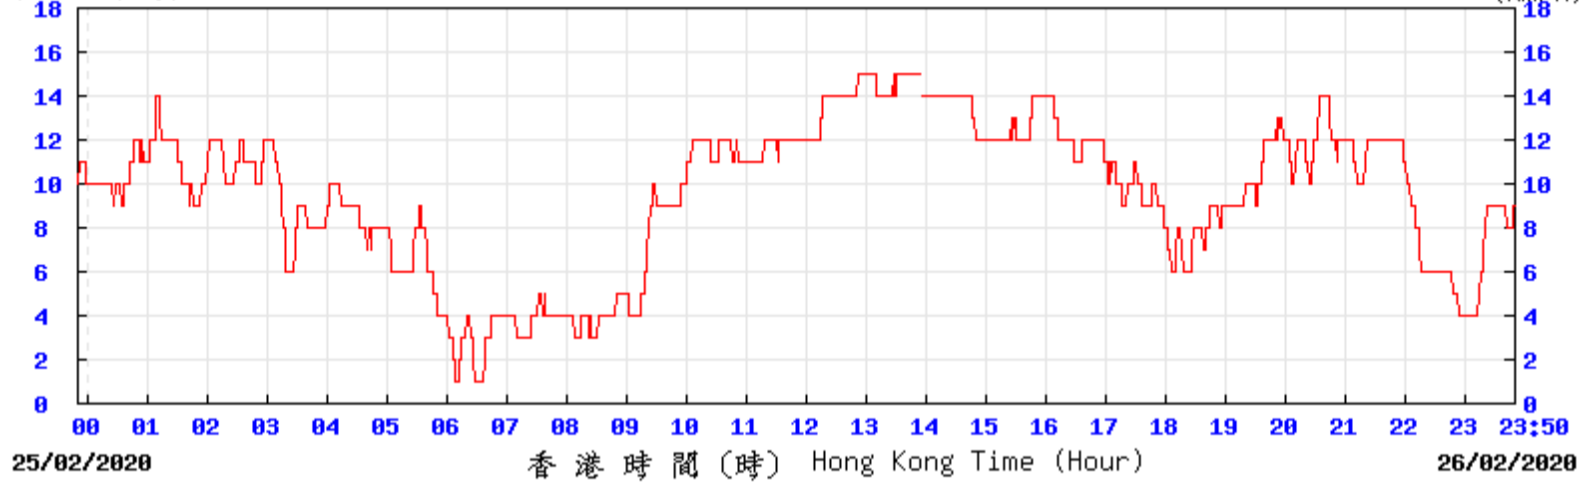

(公里/小時) (於香港時間 2020 年 2月25日23時50分更新) (Updated at 23:50H on 25 Feb 2020) (km/h)

R2C © 香港天文台 Hong Kong Observatory

(公里/小時) (於香港時間 2020 年 2月26日23時50分更新) (Updated at 23:50H on 26 Feb 2020) (km/h)

R2C © 香港天文台 Hong Kong Observatory