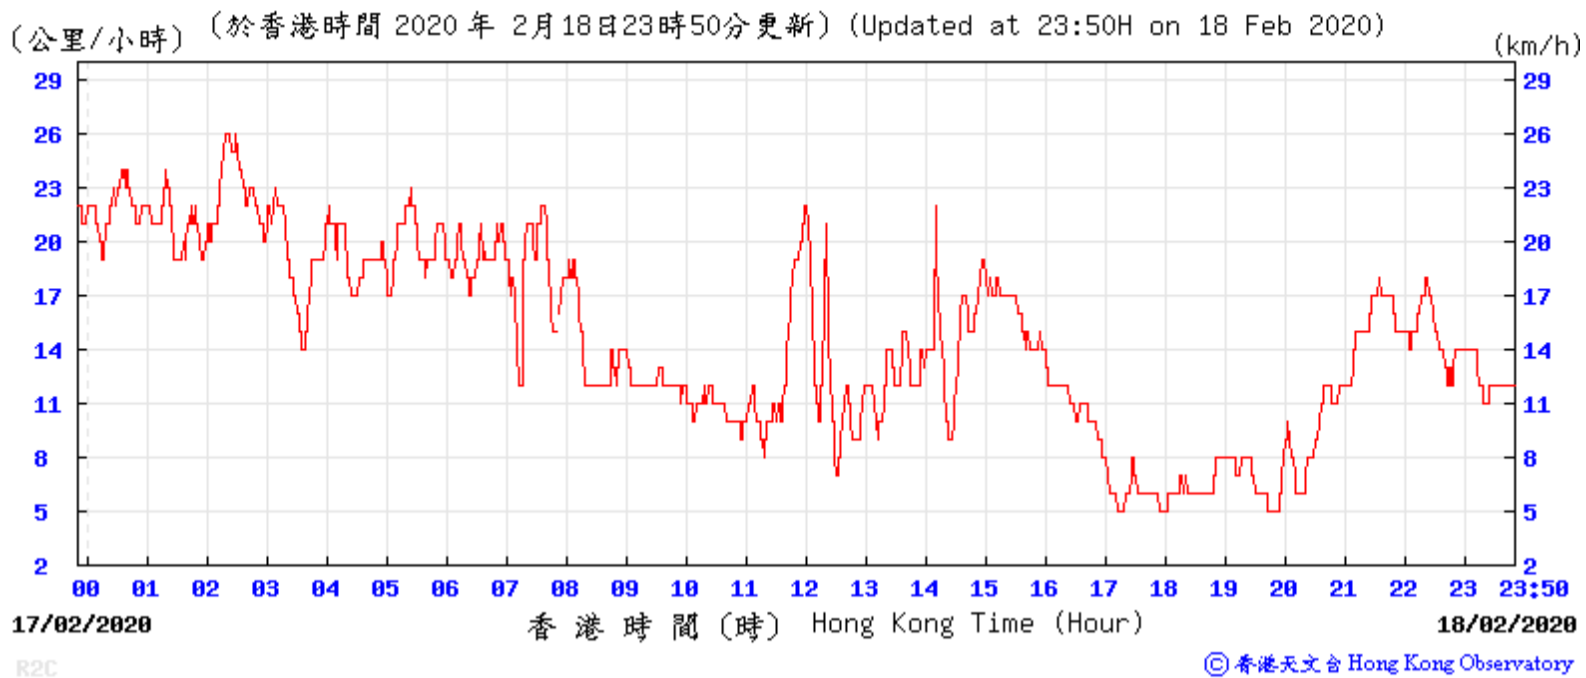

(公里/小時) (於香港時間 2020 年 2 月 15 日 23 時 50 分更新) (Updated at 23:50H on 15 Feb 2020) (km/h)

(公里/小時) (於香港時間 2020 年 2 月 16 日 23 時 50 分更新) (Updated at 23:50H on 16 Feb 2020) (km/h)

(公里/小時) (於香港時間 2020 年 2 月 17 日 23 時 50 分更新) (Updated at 23:50H on 17 Feb 2020) (km/h)