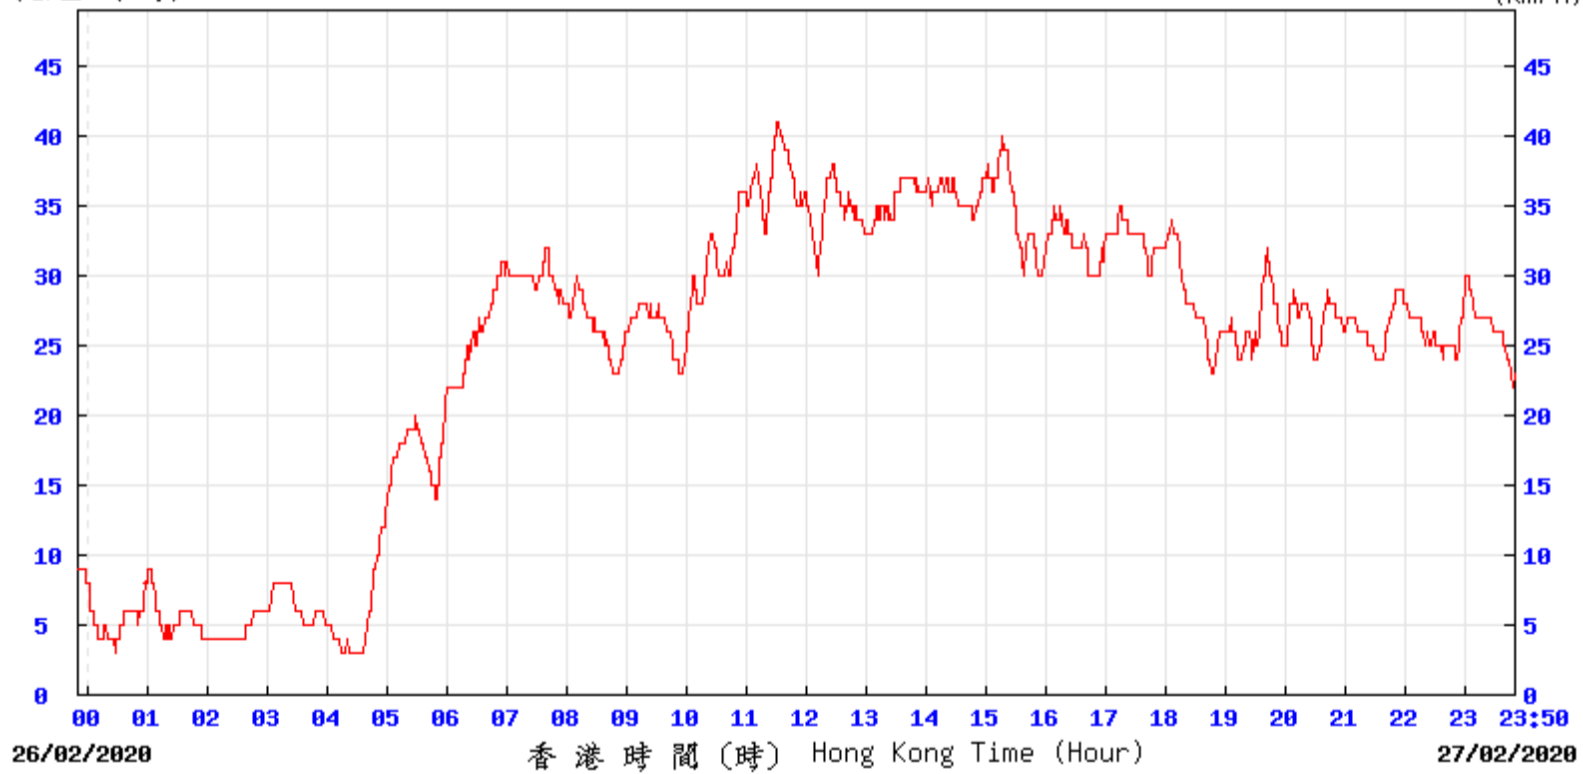

(公里/小時) (於香港時間 2020 年 2月25日23時50分更新) (Updated at 23:50H on 25 Feb 2020) (km/h)

R2C © 香港天文台 Hong Kong Observatory

(公里/小時) (於香港時間 2020 年 2月26日23時50分更新) (Updated at 23:50H on 26 Feb 2020) (km/h)

R2C © 香港天文台 Hong Kong Observatory

(公里/小時) (於香港時間 2020 年 2月27日23時50分更新) (Updated at 23:50H on 27 Feb 2020) (km/h)

R2C © 香港天文台 Hong Kong Observatory

(公里/小時) (於香港時間 2020 年 2月28日23時50分更新) (Updated at 23:50H on 28 Feb 2020)

(公里/小時) (於香港時間 2020 年 2月29日23時50分更新) (Updated at 23:50H on 29 Feb 2020)