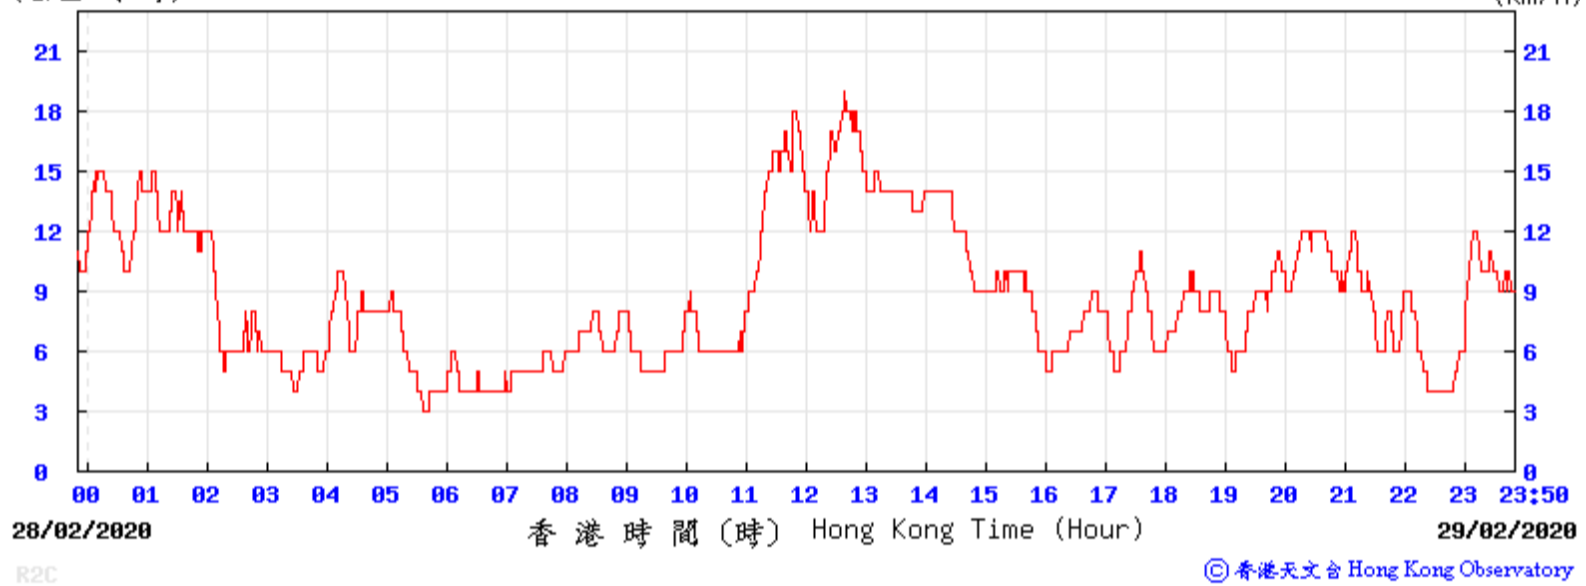

(公里/小時) (於香港時間 2020 年 2月25日23時50分更新) (Updated at 23:50H on 25 Feb 2020) (km/h)

R2C © 香港天文台 Hong Kong Observatory

(公里/小時) (於香港時間 2020 年 2月26日23時50分更新) (Updated at 23:50H on 26 Feb 2020) (km/h)

R2C © 香港天文台 Hong Kong Observatory

(公里/小時) (於香港時間 2020 年 2月27日23時50分更新) (Updated at 23:50H on 27 Feb 2020) (km/h)

R2C © 香港天文台 Hong Kong Observatory

(公里/小時) (於香港時間 2020 年 2月28日23時50分更新) (Updated at 23:50H on 28 Feb 2020)

(公里/小時) (於香港時間 2020 年 2月29日23時50分更新) (Updated at 23:50H on 29 Feb 2020)