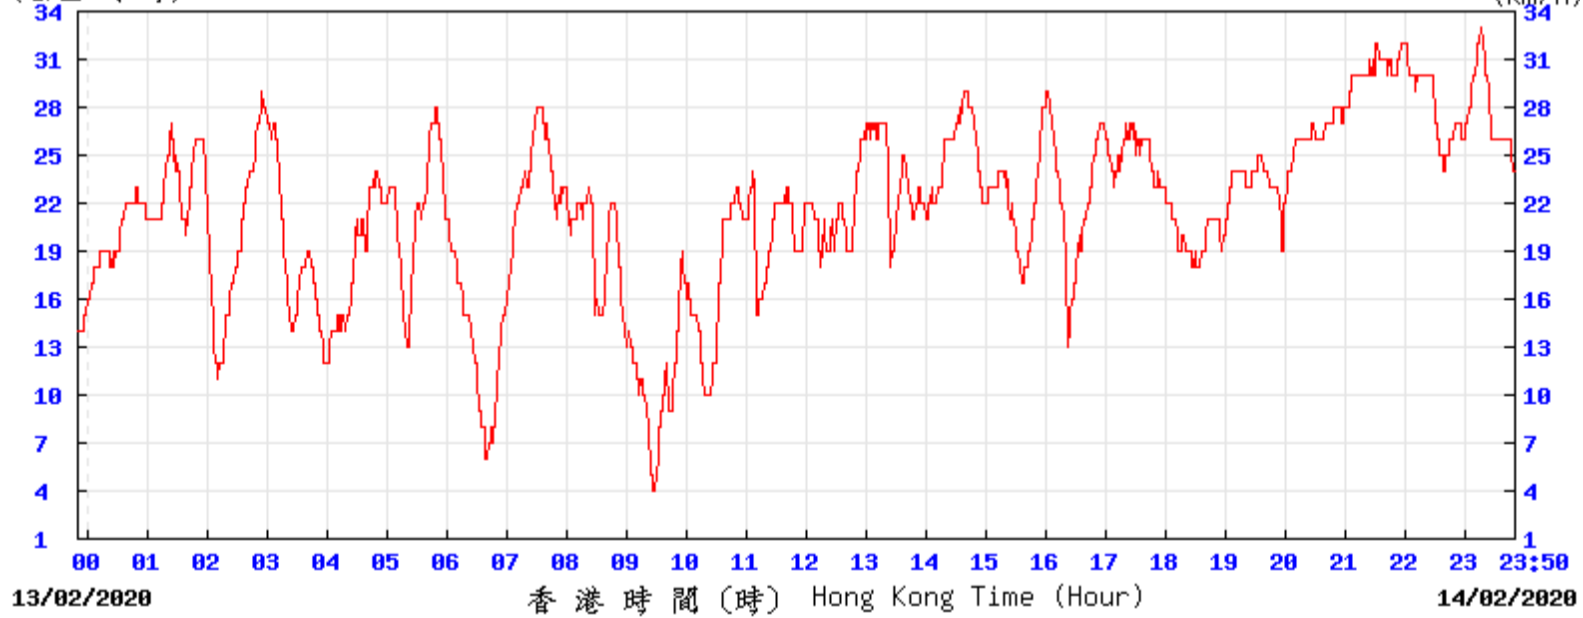

(公里/小時) (於香港時間 2020 年 2 月 5 日 23 時 50 分更新) (Updated at 23:50H on 5 Feb 2020)

R2C © 香港天文台 Hong Kong Observatory

(公里/小時) (於香港時間 2020 年 2 月 6 日 23 時 50 分更新) (Updated at 23:50H on 6 Feb 2020)

R2C © 香港天文台 Hong Kong Observatory

(公里/小時) (於香港時間 2020 年 2 月 7 日 23 時 50 分更新) (Updated at 23:50H on 7 Feb 2020)

R2C © 香港天文台 Hong Kong Observatory

(公里/小時) (於香港時間 2020 年 2月12日23時50分更新) (Updated at 23:50H on 12 Feb 2020) (km/h)

R2C © 香港天文台 Hong Kong Observatory

(公里/小時) (於香港時間 2020 年 2月13日23時50分更新) (Updated at 23:50H on 13 Feb 2020) (km/h)

R2C © 香港天文台 Hong Kong Observatory

(公里/小時) (於香港時間 2020 年 2月14日23時50分更新) (Updated at 23:50H on 14 Feb 2020) (km/h)

R2C © 香港天文台 Hong Kong Observatory