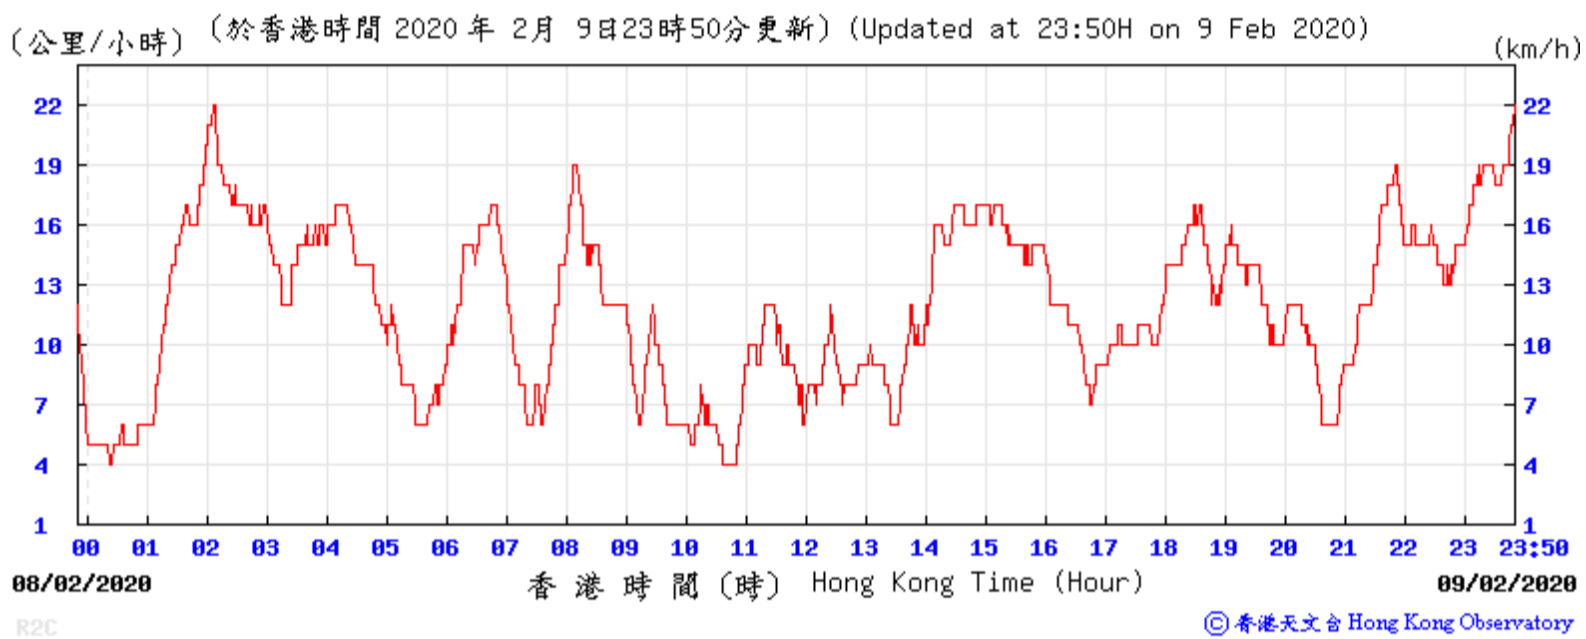

(公里/小時) (於香港時間 2020 年 2 月 5 日 23 時 50 分更新) (Updated at 23:50H on 5 Feb 2020)

R2C © 香港天文台 Hong Kong Observatory

(公里/小時) (於香港時間 2020 年 2 月 6 日 23 時 50 分更新) (Updated at 23:50H on 6 Feb 2020)

R2C © 香港天文台 Hong Kong Observatory

(公里/小時) (於香港時間 2020 年 2 月 7 日 23 時 50 分更新) (Updated at 23:50H on 7 Feb 2020)

R2C © 香港天文台 Hong Kong Observatory

(公里/小時) (於香港時間 2020 年 2月12日23時50分更新) (Updated at 23:50H on 12 Feb 2020) (km/h)

R2C © 香港天文台 Hong Kong Observatory

(公里/小時) (於香港時間 2020 年 2月13日23時50分更新) (Updated at 23:50H on 13 Feb 2020) (km/h)

R2C © 香港天文台 Hong Kong Observatory

(公里/小時) (於香港時間 2020 年 2月14日23時50分更新) (Updated at 23:50H on 14 Feb 2020) (km/h)

R2C © 香港天文台 Hong Kong Observatory