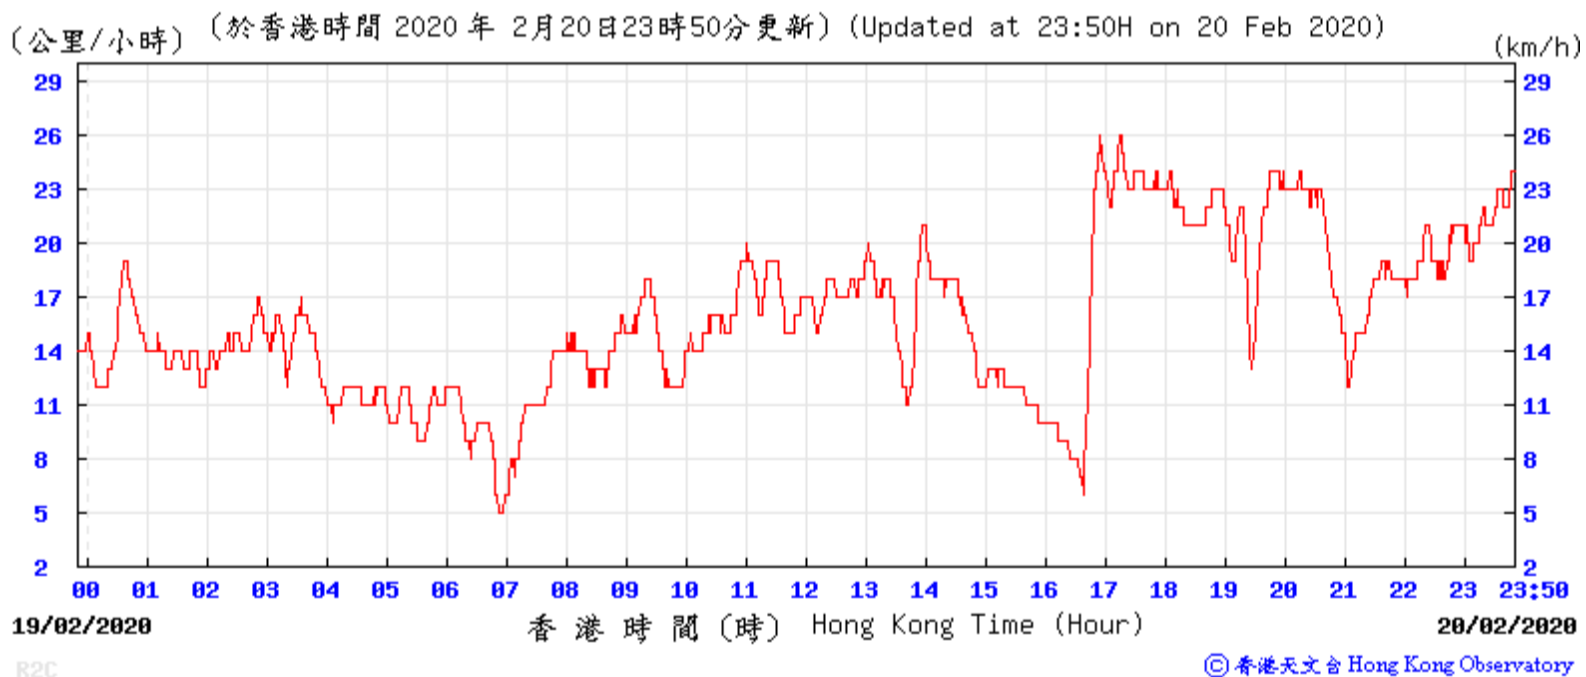

(公里/小時) (於香港時間 2020 年 2月13日23時50分更新) (Updated at 23:50H on 13 Feb 2020) (km/h)

R2C © 香港天文台 Hong Kong Observatory

(公里/小時) (於香港時間 2020 年 2月14日23時50分更新) (Updated at 23:50H on 14 Feb 2020) (km/h)

R2C © 香港天文台 Hong Kong Observatory

(公里/小時) (於香港時間 2020 年 2 月 15 日 23 時 50 分更新) (Updated at 23:50H on 15 Feb 2020) (km/h)

(公里/小時) (於香港時間 2020 年 2 月 16 日 23 時 50 分更新) (Updated at 23:50H on 16 Feb 2020) (km/h)

(公里/小時) (於香港時間 2020 年 2 月 17 日 23 時 50 分更新) (Updated at 23:50H on 17 Feb 2020) (km/h)