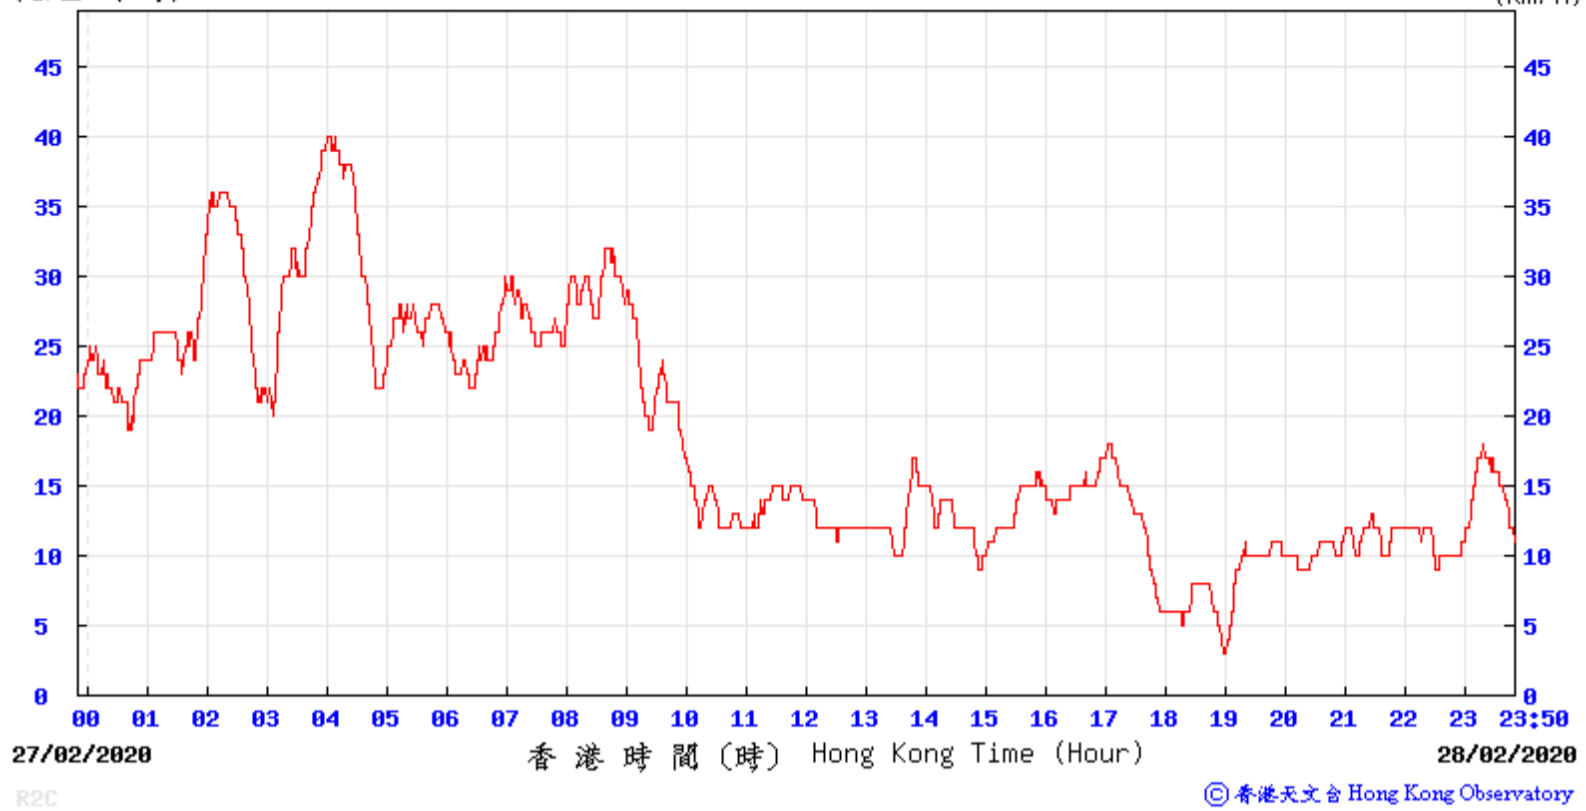

(公里/小時) (於香港時間 2020 年 2月25日23時50分更新) (Updated at 23:50H on 25 Feb 2020) (km/h)

R2C © 香港天文台 Hong Kong Observatory

(公里/小時) (於香港時間 2020 年 2月26日23時50分更新) (Updated at 23:50H on 26 Feb 2020) (km/h)

R2C © 香港天文台 Hong Kong Observatory

(公里/小時) (於香港時間 2020 年 2月27日23時50分更新) (Updated at 23:50H on 27 Feb 2020) (km/h)

R2C © 香港天文台 Hong Kong Observatory

(公里/小時) (於香港時間 2020 年 2月28日23時50分更新) (Updated at 23:50H on 28 Feb 2020)

(公里/小時) (於香港時間 2020 年 2月29日23時50分更新) (Updated at 23:50H on 29 Feb 2020)