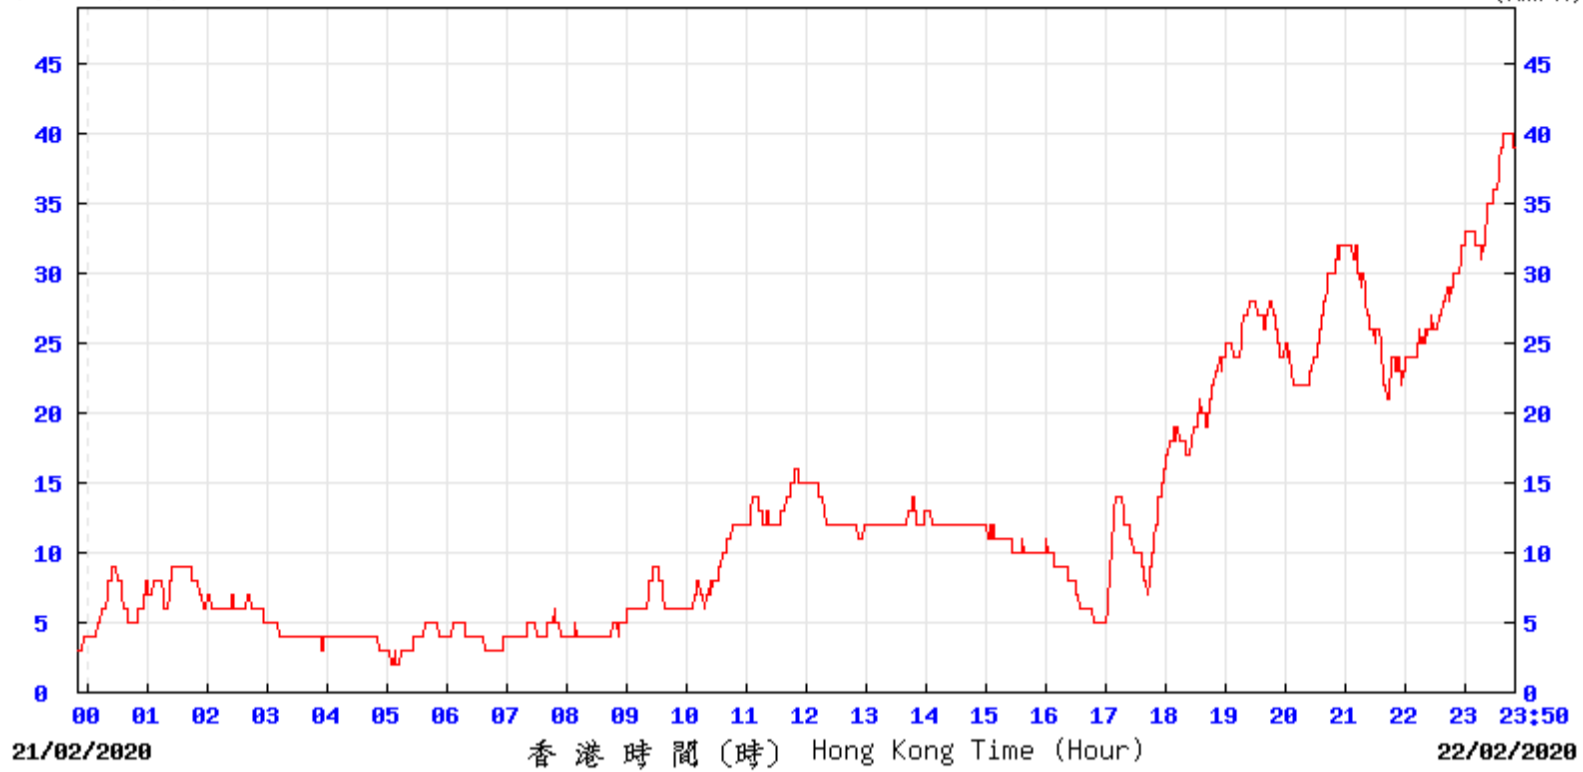

(公里/小時) (於香港時間 2020 年 2月22日23時50分更新) (Updated at 23:50H on 22 Feb 2020) (km/h)