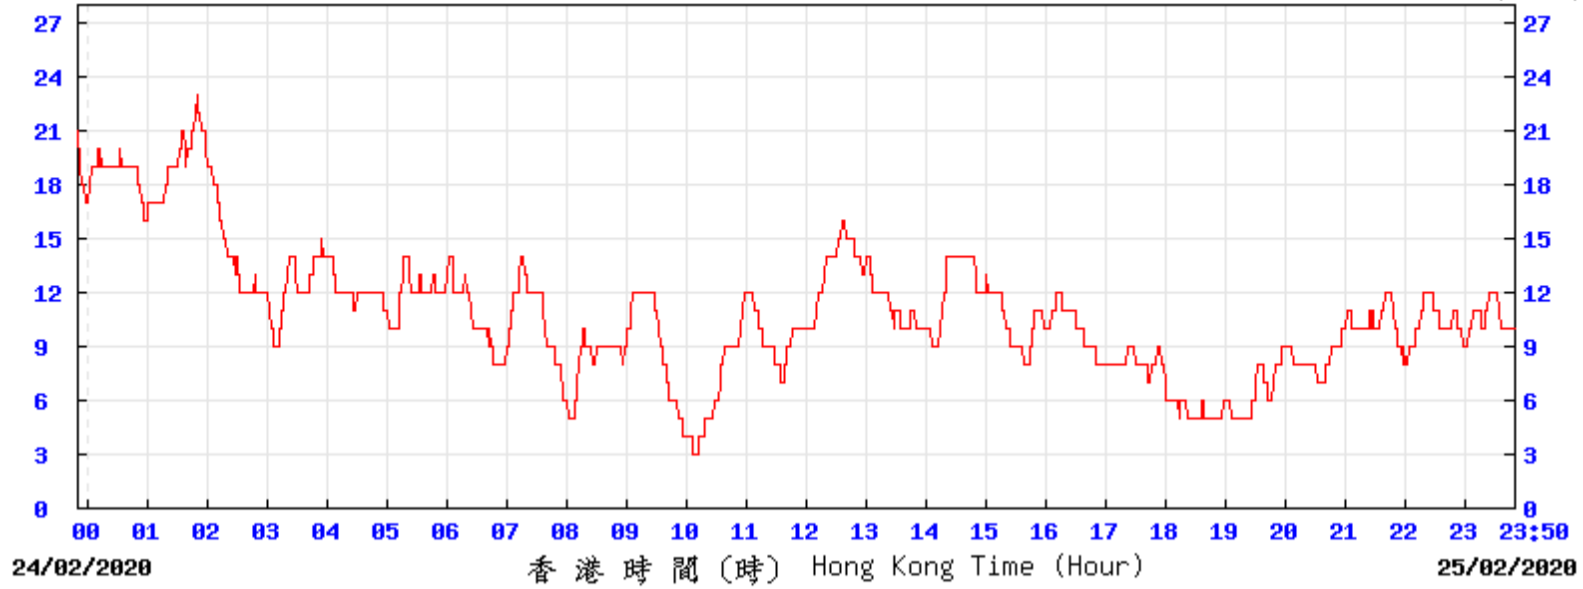

(公里/小時) (於香港時間 2020 年 2月22日23時50分更新) (Updated at 23:50H on 22 Feb 2020) (km/h)

(公里/小時) (於香港時間 2020 年 2月23日23時50分更新) (Updated at 23:50H on 23 Feb 2020) (km/h)

(公里/小時) (於香港時間 2020 年 2月24日23時50分更新) (Updated at 23:50H on 24 Feb 2020) (km/h)

(公里/小時) (於香港時間 2020 年 2月25日23時50分更新) (Updated at 23:50H on 25 Feb 2020) (km/h)

R2C © 香港天文台 Hong Kong Observatory

(公里/小時) (於香港時間 2020 年 2月26日23時50分更新) (Updated at 23:50H on 26 Feb 2020) (km/h)

R2C © 香港天文台 Hong Kong Observatory