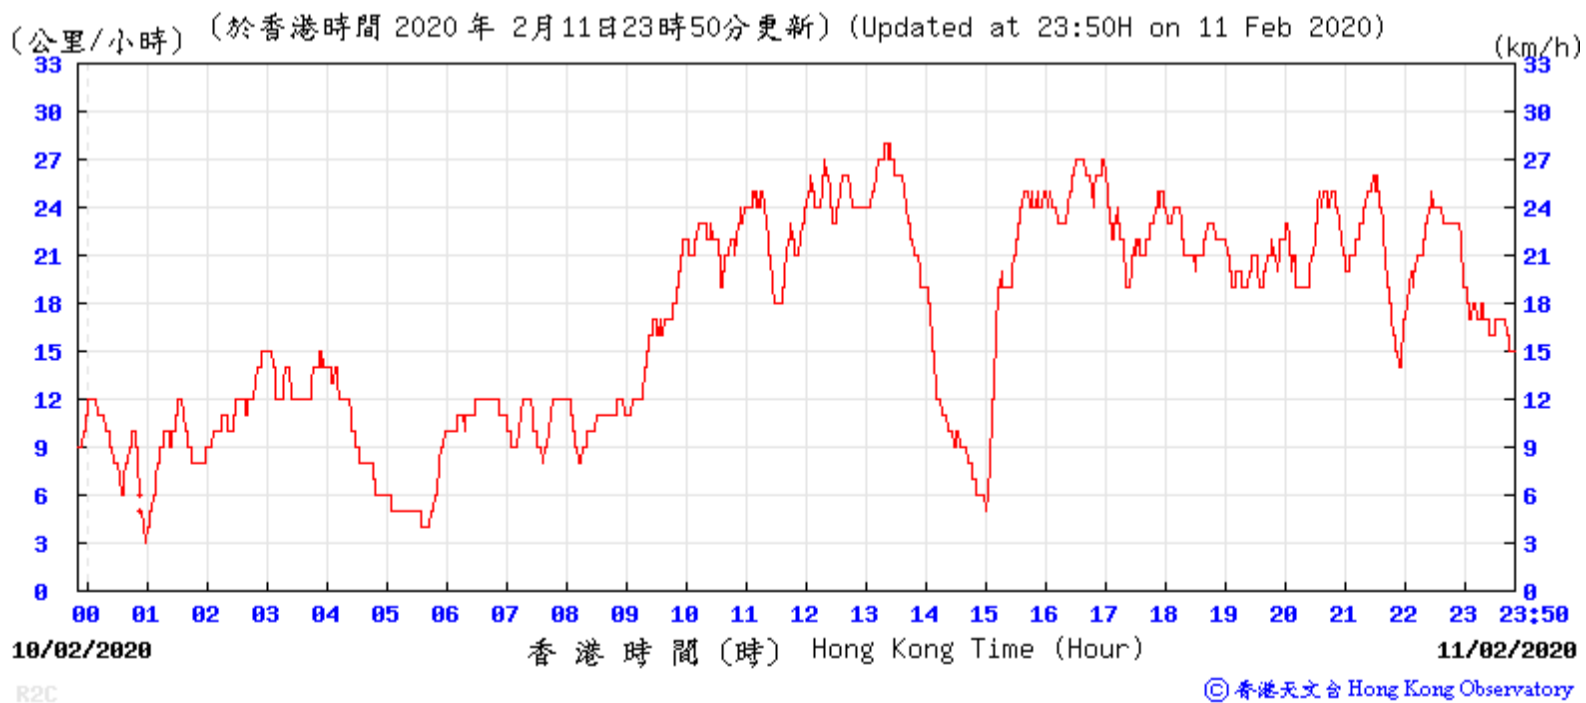

(公里/小時) (於香港時間 2020 年 2 月 5 日 23 時 50 分更新) (Updated at 23:50H on 5 Feb 2020)

R2C © 香港天文台 Hong Kong Observatory

(公里/小時) (於香港時間 2020 年 2 月 6 日 23 時 50 分更新) (Updated at 23:50H on 6 Feb 2020)

R2C © 香港天文台 Hong Kong Observatory

(公里/小時) (於香港時間 2020 年 2 月 7 日 23 時 50 分更新) (Updated at 23:50H on 7 Feb 2020)

R2C © 香港天文台 Hong Kong Observatory

(公里/小時) (於香港時間 2020 年 2月12日23時50分更新) (Updated at 23:50H on 12 Feb 2020) (km/h)

R2C © 香港天文台 Hong Kong Observatory

(公里/小時) (於香港時間 2020 年 2月13日23時50分更新) (Updated at 23:50H on 13 Feb 2020) (km/h)

R2C © 香港天文台 Hong Kong Observatory

(公里/小時) (於香港時間 2020 年 2月14日23時50分更新) (Updated at 23:50H on 14 Feb 2020) (km/h)

R2C © 香港天文台 Hong Kong Observatory