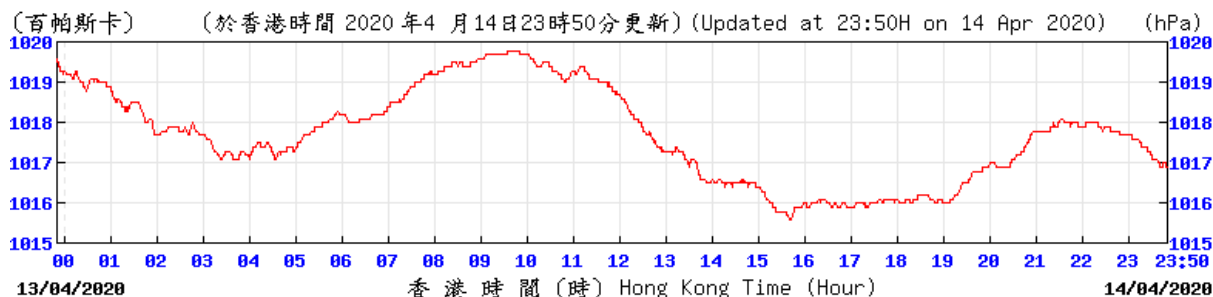

© 香港天文台 Hong Kong Observatory

HKA

© 香港天文台 Hong Kong Observatory

Extracted from Hong Kong Observatory's Chek Lap Kok Weather Station

HKO © 香港天文台 Hong Kong Observatory

HKO © 香港天文台 Hong Kong Observatory

HKO © 香港天文台 Hong Kong Observatory