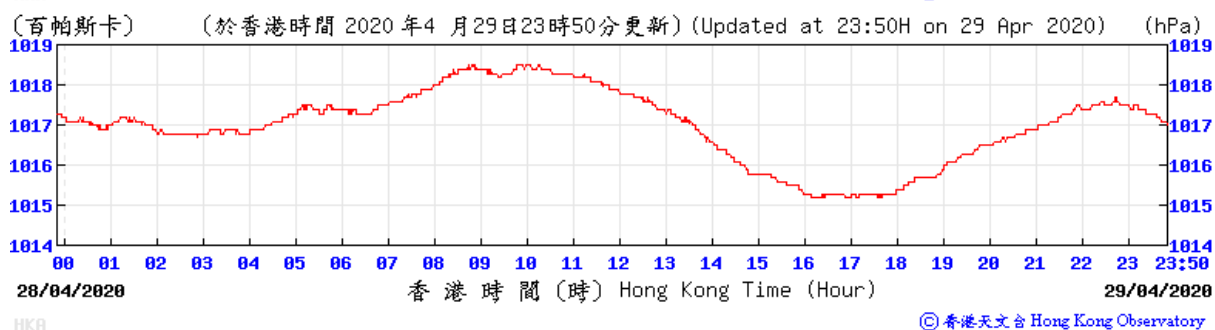

Extracted from Hong Kong Observatory's Chek Lap Kok Weather Station