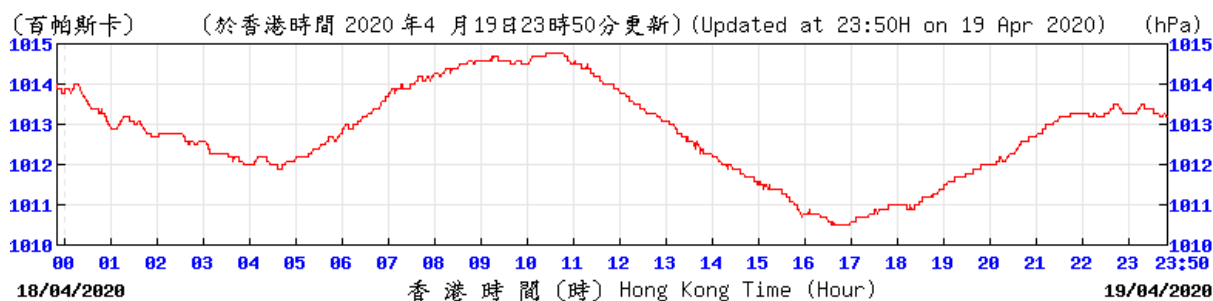

HKO © 香港天文台 Hong Kong Observatory

HKO © 香港天文台 Hong Kong Observatory

Extracted from Hong Kong Observatory's Chek Lap Kok Weather Station

HKA © 香港天文台 Hong Kong Observatory

HKA © 香港天文台 Hong Kong Observatory

HKA © 香港天文台 Hong Kong Observatory