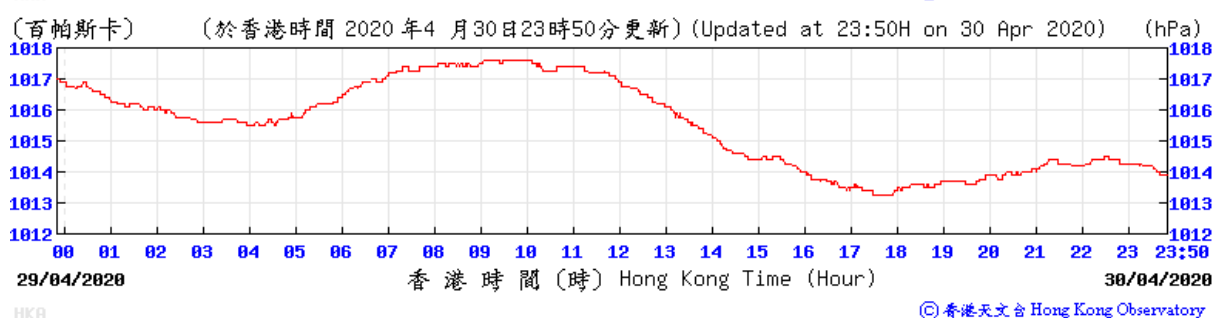

Extracted from Hong Kong Observatory's Chek Lap Kok Weather Station