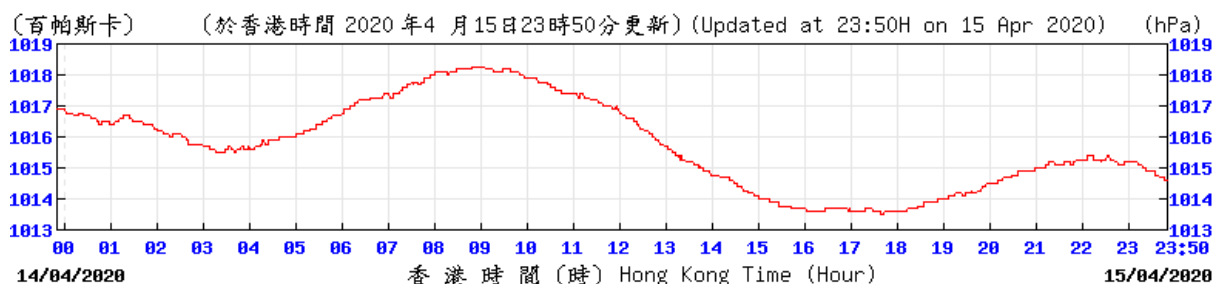

HKO © 香港天文台 Hong Kong Observatory