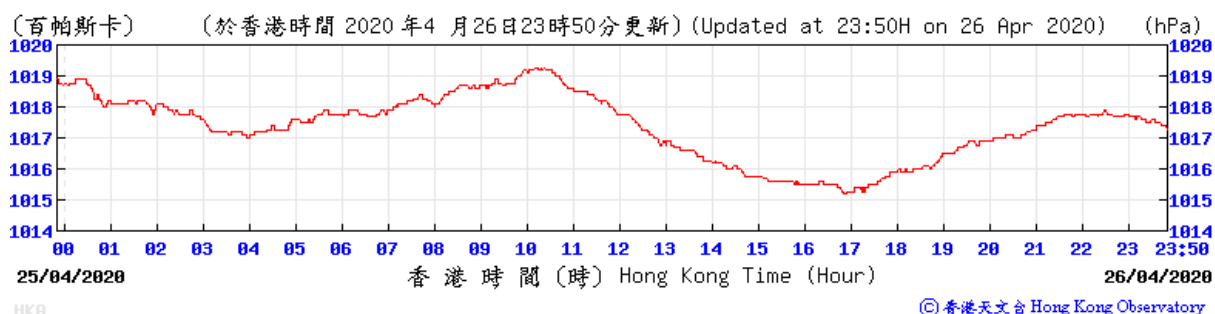

Extracted from Hong Kong Observatory's Chek Lap Kok Weather Station