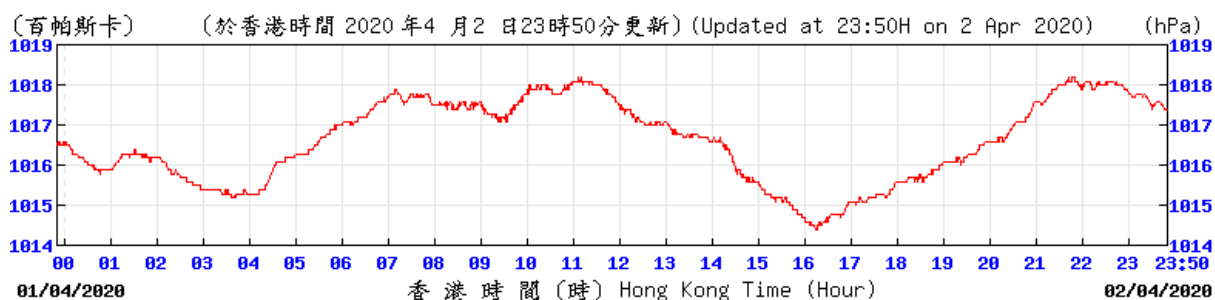

Extracted from Hong Kong Observatory's Chek Lap Kok Weather Station

HKA © 香港天文台 Hong Kong Observatory

HKA © 香港天文台 Hong Kong Observatory

HKA © 香港天文台 Hong Kong Observatory

HKA © 香港天文台 Hong Kong Observatory

HKA © 香港天文台 Hong Kong Observatory