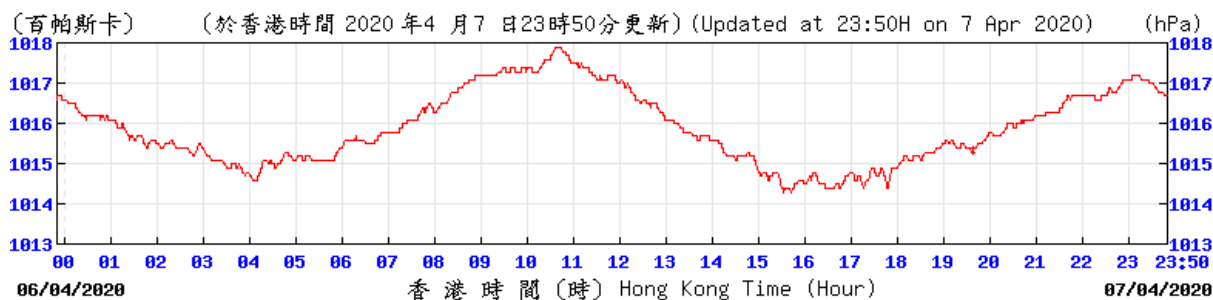

HKA

© 香港天文台 Hong Kong Observatory