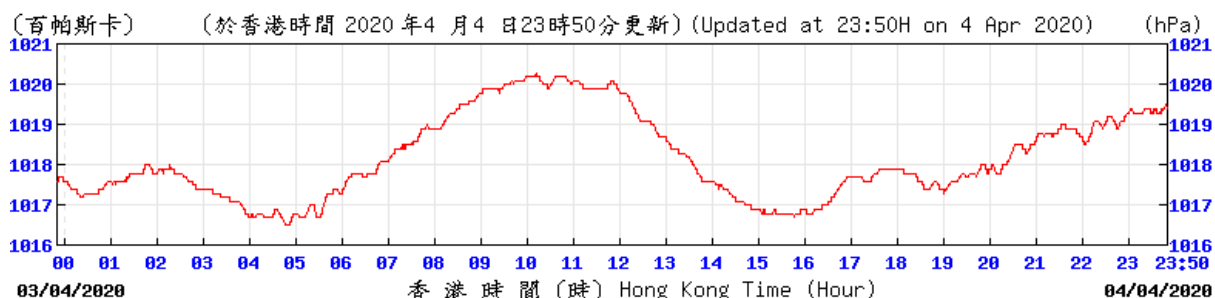

Extracted from Hong Kong Observatory's Chek Lap Kok Weather Station

HKA © 香港天文台 Hong Kong Observatory

HKA © 香港天文台 Hong Kong Observatory

HKA © 香港天文台 Hong Kong Observatory

HKA © 香港天文台 Hong Kong Observatory

HKA © 香港天文台 Hong Kong Observatory