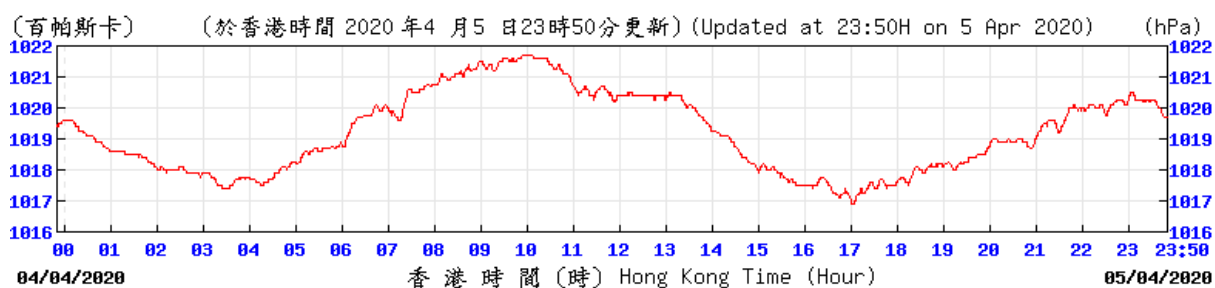

Extracted from Hong Kong Observatory's Chek Lap Kok Weather Station

HKA © 香港天文台 Hong Kong Observatory

HKA © 香港天文台 Hong Kong Observatory

HKA © 香港天文台 Hong Kong Observatory

HKA © 香港天文台 Hong Kong Observatory

HKA © 香港天文台 Hong Kong Observatory