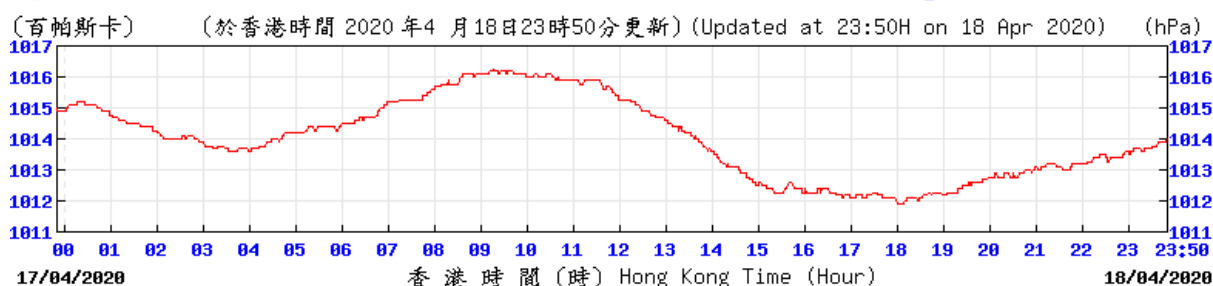

HKO © 香港天文台 Hong Kong Observatory

HKO © 香港天文台 Hong Kong Observatory

Extracted from Hong Kong Observatory's Chek Lap Kok Weather Station

HKA © 香港天文台 Hong Kong Observatory

HKA © 香港天文台 Hong Kong Observatory

HKA © 香港天文台 Hong Kong Observatory