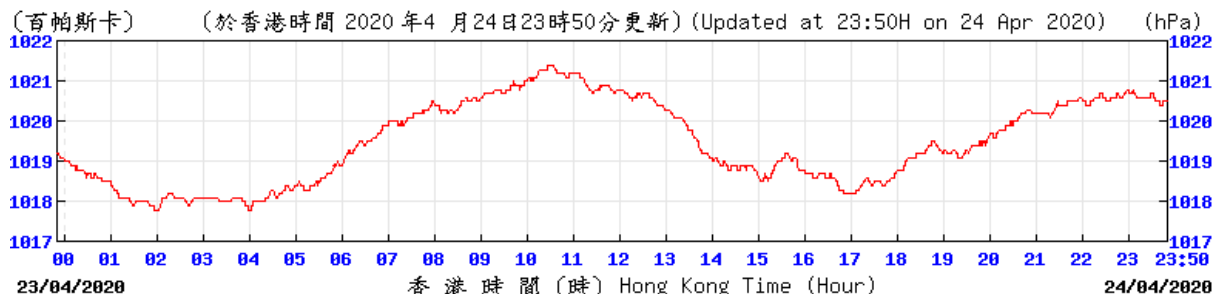

HKA © 香港天文台 Hong Kong Observatory

HKA © 香港天文台 Hong Kong Observatory

Extracted from Hong Kong Observatory's Chek Lap Kok Weather Station

© 香港天文台 Hong Kong Observatory

© 香港天文台 Hong Kong Observatory

© 香港天文台 Hong Kong Observatory