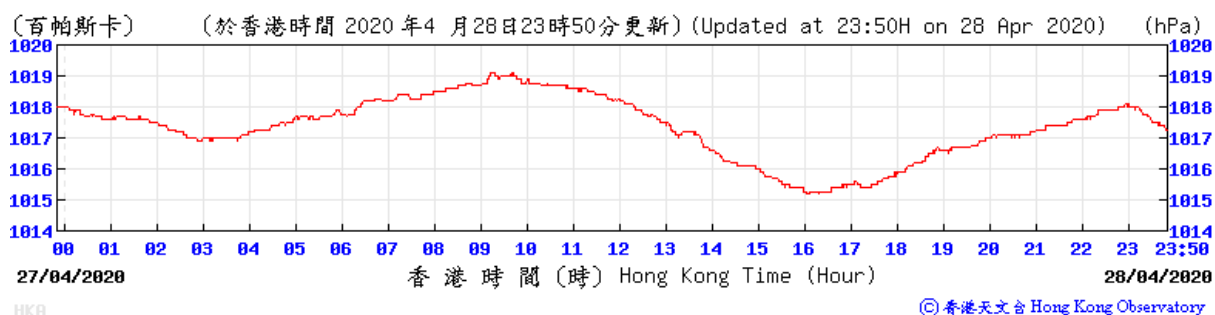

Extracted from Hong Kong Observatory's Chek Lap Kok Weather Station