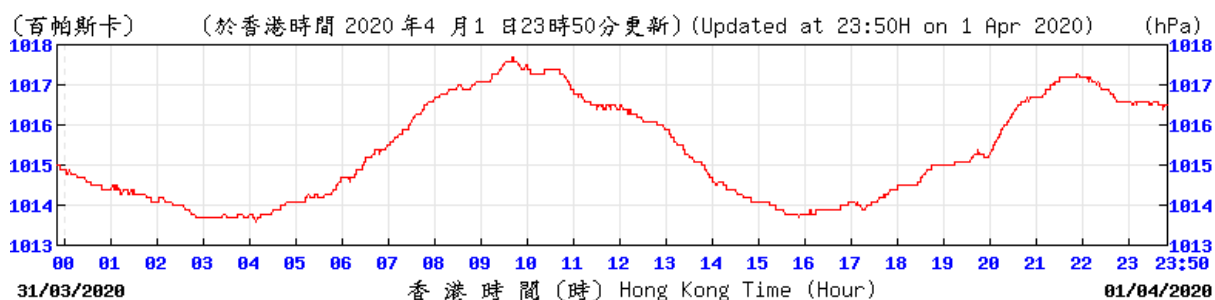

Extracted from Hong Kong Observatory's Chek Lap Kok Weather Station

HKA © 香港天文台 Hong Kong Observatory

HKA © 香港天文台 Hong Kong Observatory

HKA © 香港天文台 Hong Kong Observatory

HKA © 香港天文台 Hong Kong Observatory

HKA © 香港天文台 Hong Kong Observatory