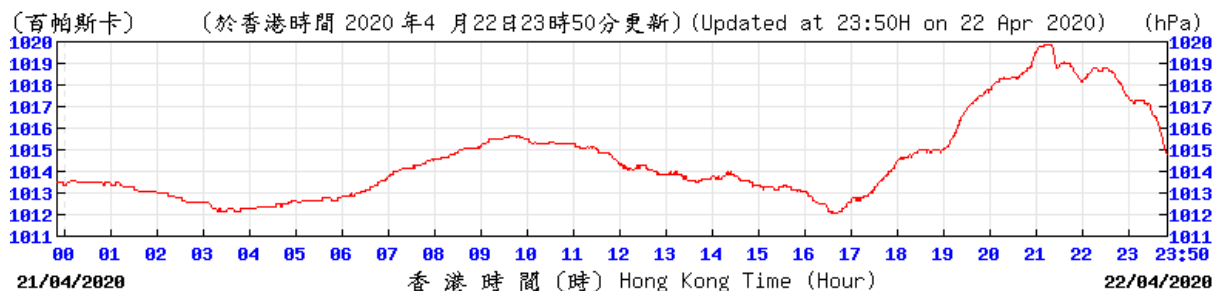

HKA © 香港天文台 Hong Kong Observatory

HKA © 香港天文台 Hong Kong Observatory

Extracted from Hong Kong Observatory's Chek Lap Kok Weather Station

© 香港天文台 Hong Kong Observatory

© 香港天文台 Hong Kong Observatory

© 香港天文台 Hong Kong Observatory