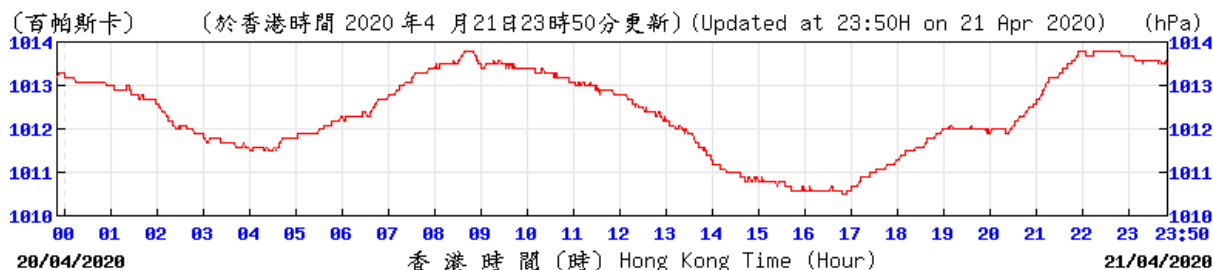

Extracted from Hong Kong Observatory's Chek Lap Kok Weather Station

© 香港天文台 Hong Kong Observatory