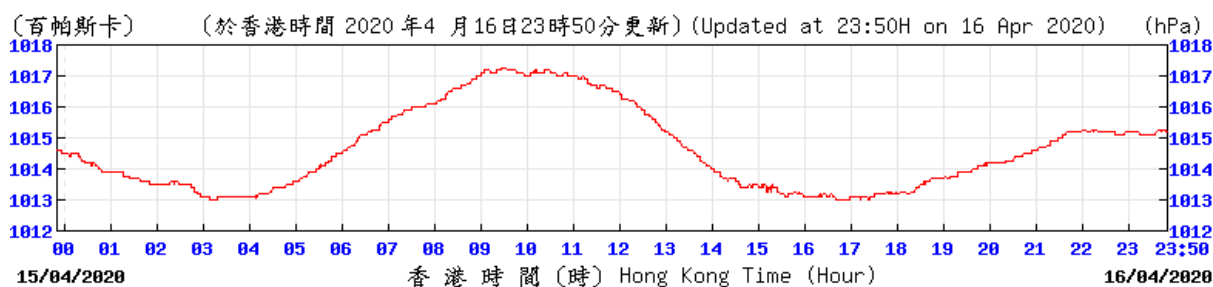

Extracted from Hong Kong Observatory's Chek Lap Kok Weather Station

HKA © 香港天文台 Hong Kong Observatory