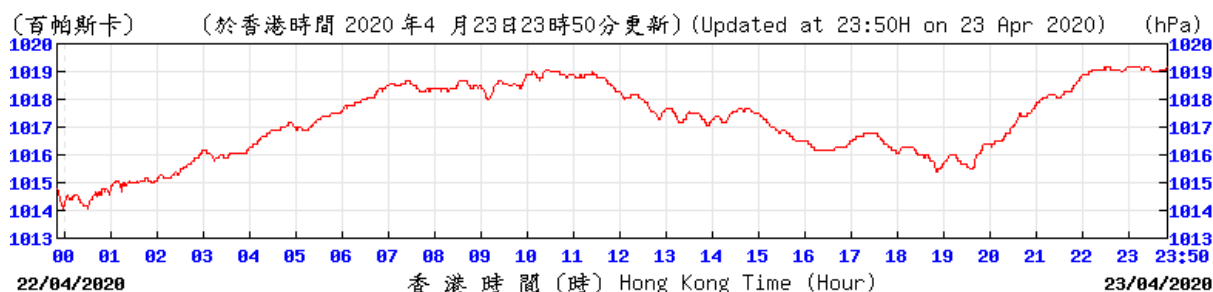

HKA © 香港天文台 Hong Kong Observatory

HKA © 香港天文台 Hong Kong Observatory

Extracted from Hong Kong Observatory's Chek Lap Kok Weather Station

© 香港天文台 Hong Kong Observatory

© 香港天文台 Hong Kong Observatory

© 香港天文台 Hong Kong Observatory