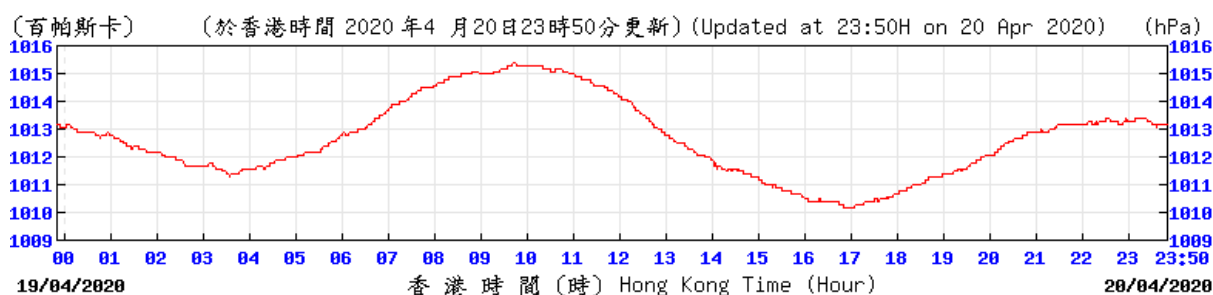

HKA © 香港天文台 Hong Kong Observatory