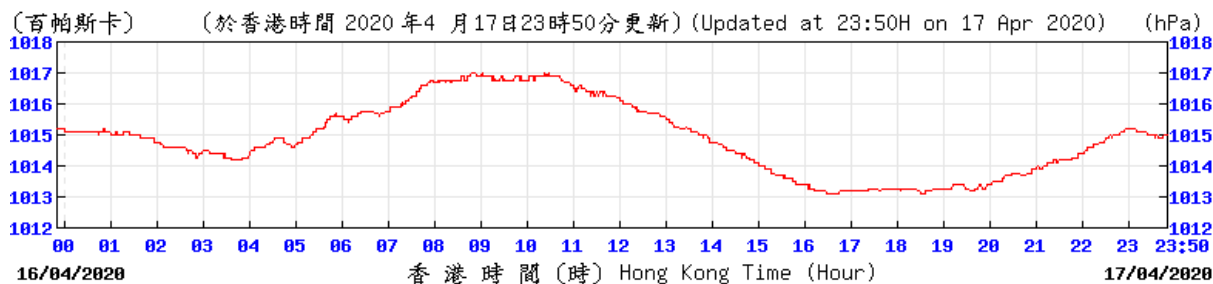

HKO © 香港天文台 Hong Kong Observatory

HKO © 香港天文台 Hong Kong Observatory

Extracted from Hong Kong Observatory's Chek Lap Kok Weather Station

HKA © 香港天文台 Hong Kong Observatory

HKA © 香港天文台 Hong Kong Observatory

HKA © 香港天文台 Hong Kong Observatory