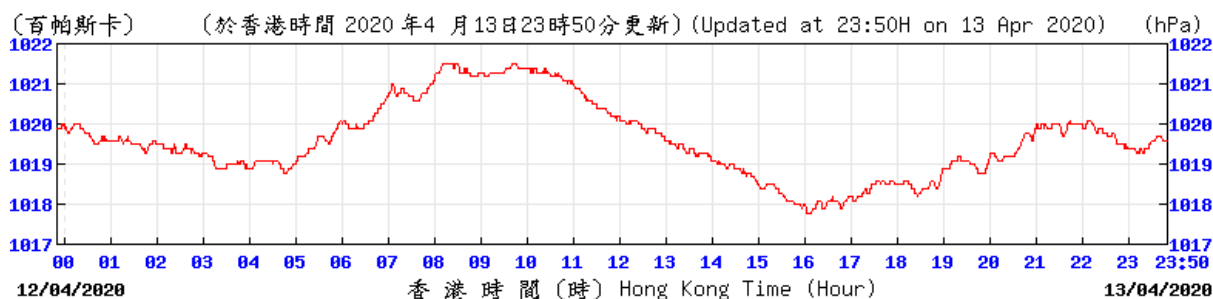

© 香港天文台 Hong Kong Observatory

HKA

© 香港天文台 Hong Kong Observatory

Extracted from Hong Kong Observatory's Chek Lap Kok Weather Station

HKO © 香港天文台 Hong Kong Observatory

HKO © 香港天文台 Hong Kong Observatory

HKO © 香港天文台 Hong Kong Observatory