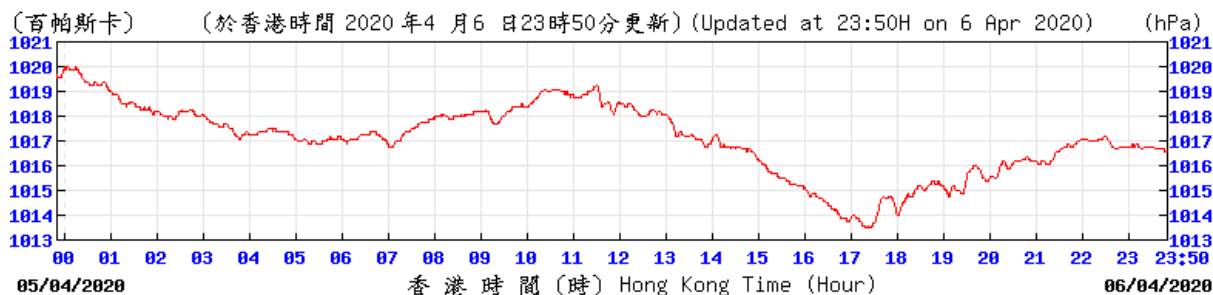

Extracted from Hong Kong Observatory's Chek Lap Kok Weather Station

HKA

© 香港天文台 Hong Kong Observatory