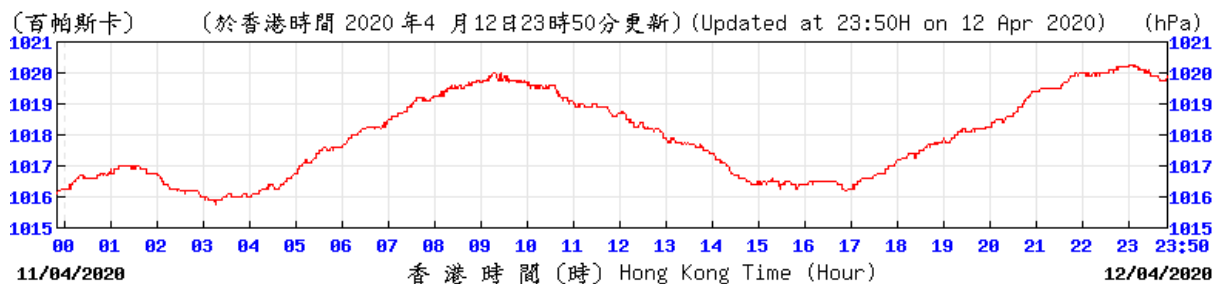

© 香港天文台 Hong Kong Observatory

HKA

© 香港天文台 Hong Kong Observatory

Extracted from Hong Kong Observatory's Chek Lap Kok Weather Station

HKO © 香港天文台 Hong Kong Observatory

HKO © 香港天文台 Hong Kong Observatory

HKO © 香港天文台 Hong Kong Observatory