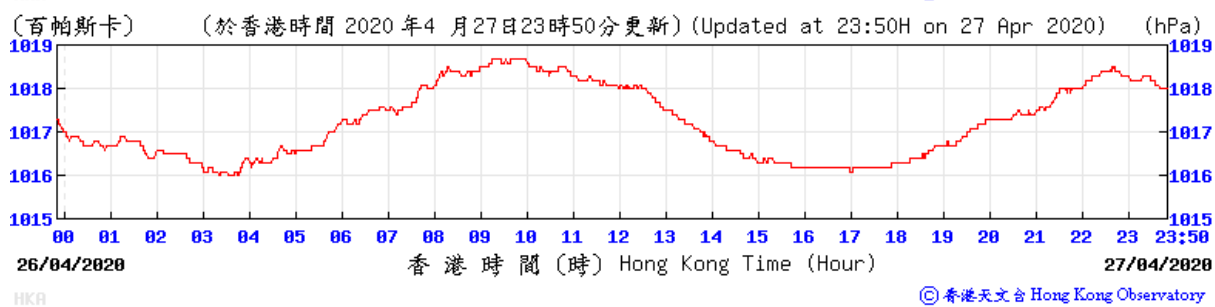

Extracted from Hong Kong Observatory's Chek Lap Kok Weather Station