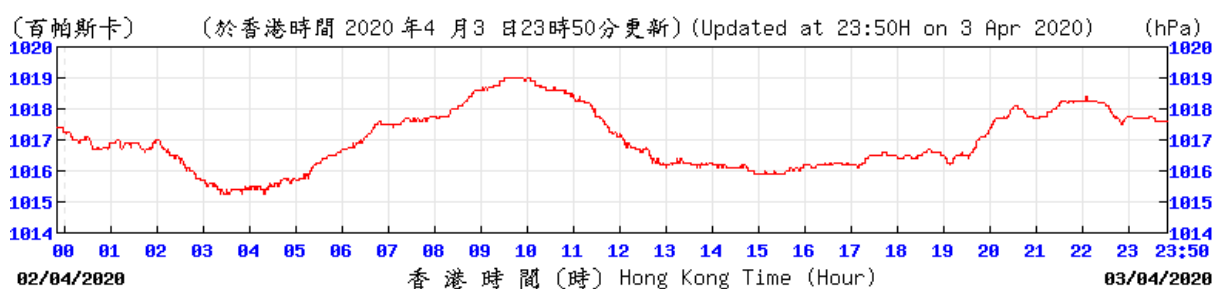

Extracted from Hong Kong Observatory's Chek Lap Kok Weather Station

HKA © 香港天文台 Hong Kong Observatory

HKA © 香港天文台 Hong Kong Observatory

HKA © 香港天文台 Hong Kong Observatory

HKA © 香港天文台 Hong Kong Observatory

HKA © 香港天文台 Hong Kong Observatory