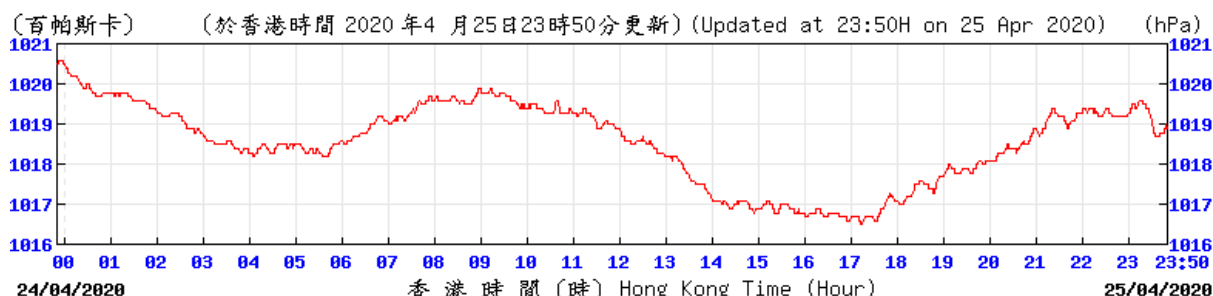

© 香港天文台 Hong Kong Observatory