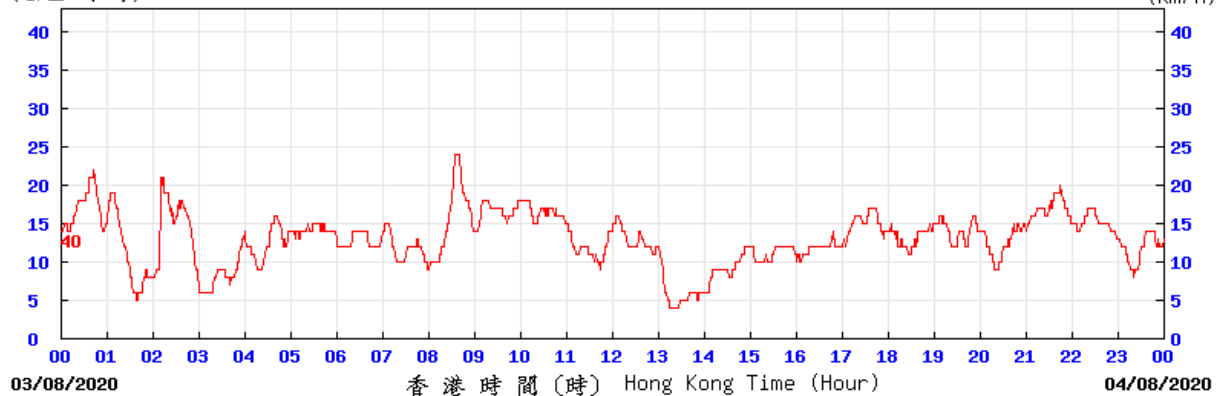

R2C © 香港天文台 Hong Kong Observatory