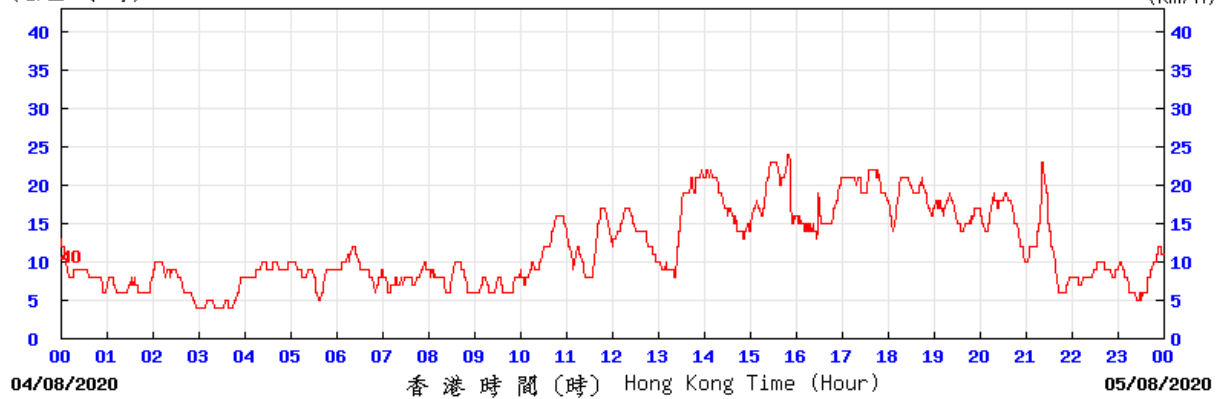

Extracted from Hong Kong Observatory's Chek Lap Kok Weather Station

(公里/小時) (於香港時間 2020 年 8 月 5 日 0 時 0 分更新) (Updated at 00:00H on 5 Aug 2020) (km/h)

R2C © 香港天文台 Hong Kong Observatory

(公里/小時) (於香港時間 2020 年 8 月 6 日 0 時 0 分更新) (Updated at 00:00H on 6 Aug 2020) (km/h)