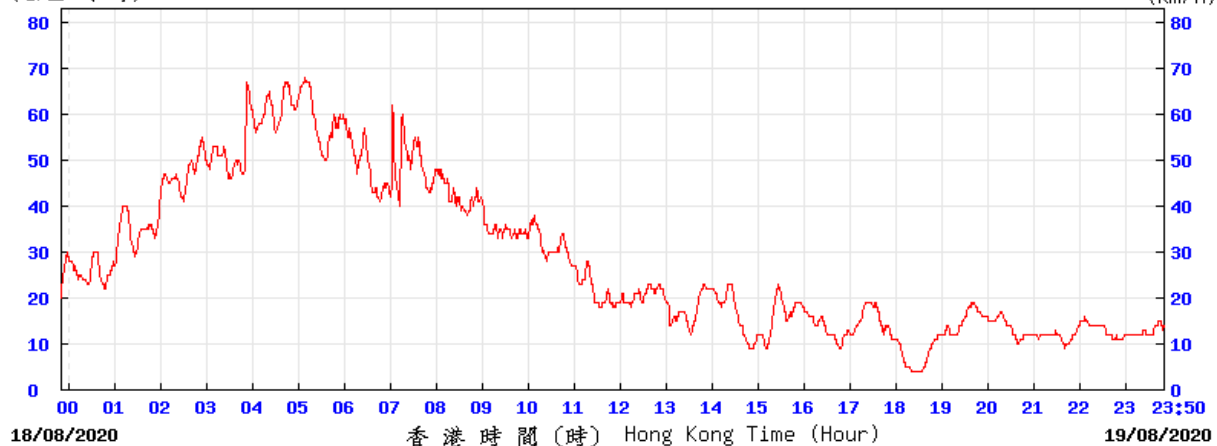

Extracted from Hong Kong Observatory's Chek Lap Kok Weather Station

(公里/小時) (於香港時間 2020 年 8月19日23時50分更新) (Updated at 23:50H on 19 Aug 2020) (km/h)

18/08/2020 香港時間 (時) Hong Kong Time (Hour) 19/08/2020 © 香港天文台 Hong Kong Observatory

(公里/小時) (於香港時間 2020 年 8月20日23時50分更新) (Updated at 23:50H on 20 Aug 2020) (km/h)