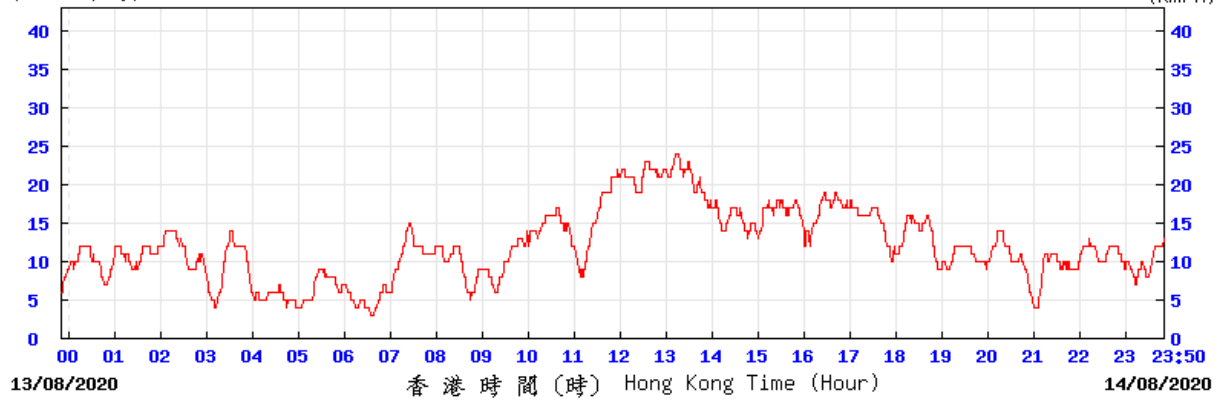

R2C © 香港天文台 Hong Kong Observatory

(公里/小時) (於香港時間 2020 年 8月15日 23時50分更新) (Updated at 23:50H on 15 Aug 2020) (km/h)