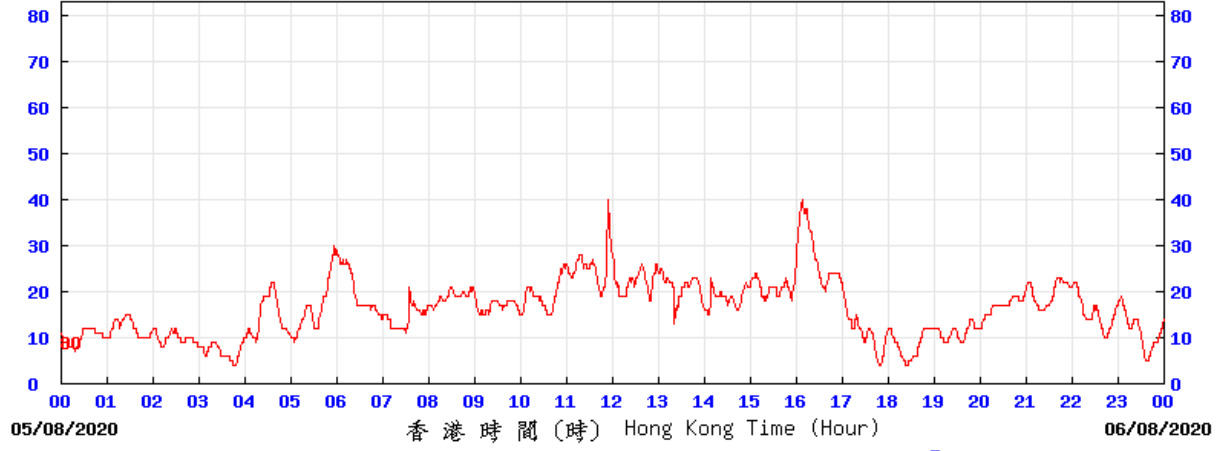

R2C © 香港天文台 Hong Kong Observatory

(公里/小時) (於香港時間 2020 年 8 月 7 日 0 時 0 分更新) (Updated at 00:00H on 7 Aug 2020) (km/h)