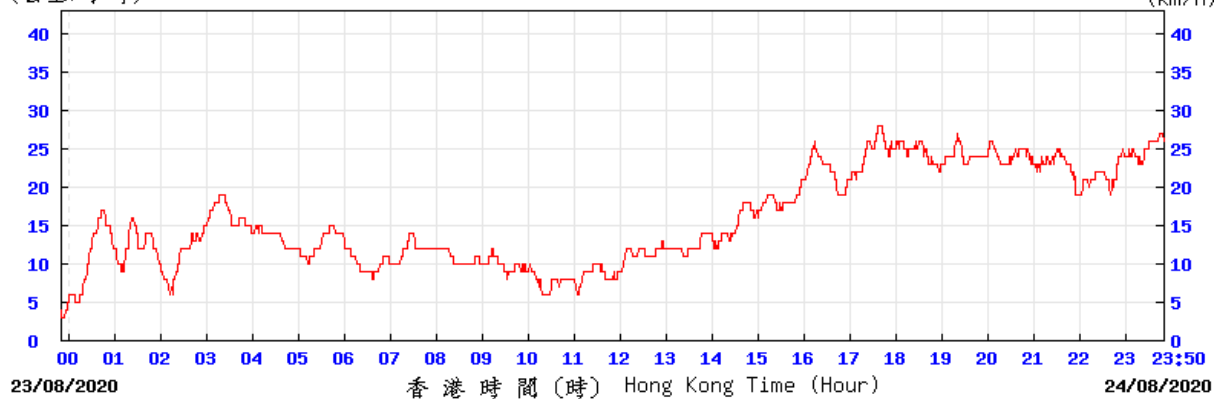

R2C © 香港天文台 Hong Kong Observatory