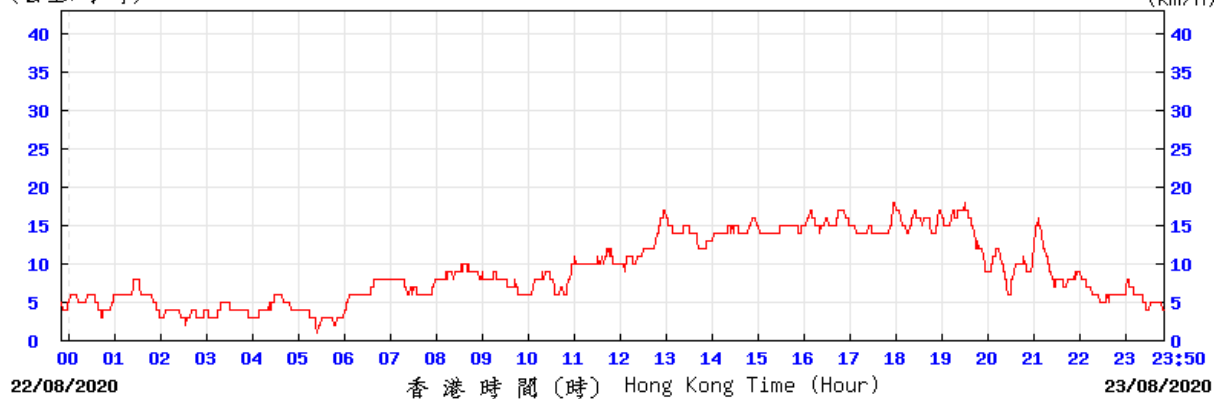

R2C © 香港天文台 Hong Kong Observatory

(公里/小時) (於香港時間 2020 年 8月24日23時50分更新) (Updated at 23:50H on 24 Aug 2020) (km/h)