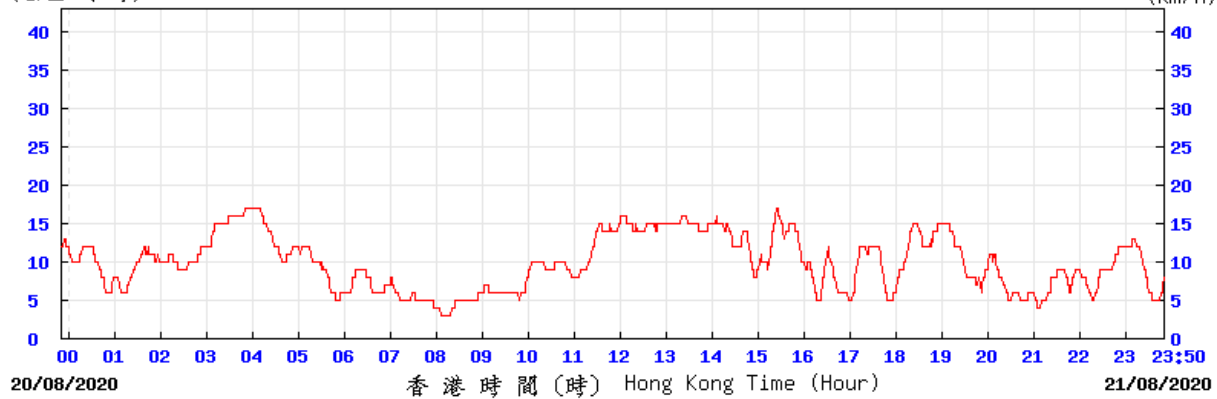

20/08/2020 香港時間 (時) Hong Kong Time (Hour) 21/08/2020 © 香港天文台 Hong Kong Observatory