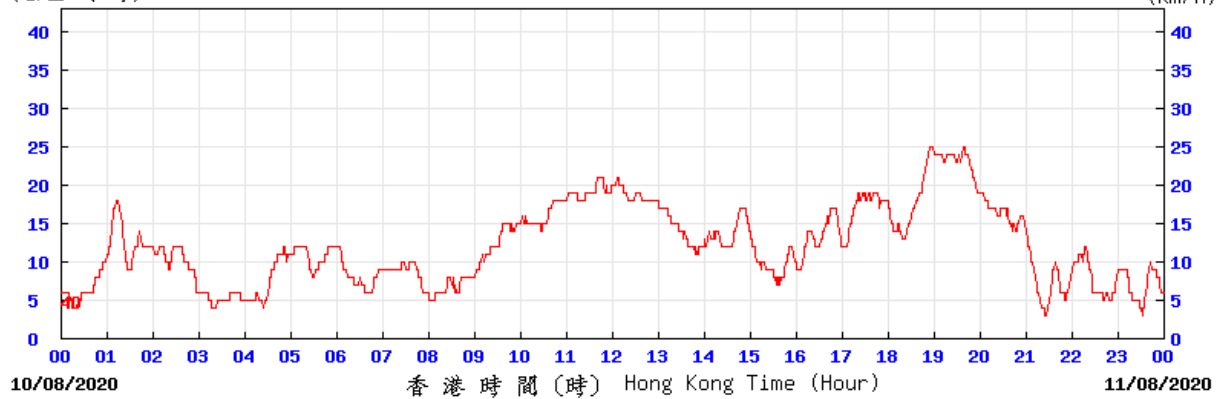

Extracted from Hong Kong Observatory's Chek Lap Kok Weather Station

(公里/小時) (於香港時間 2020 年 8月11日 0時 0分更新) (Updated at 00:00H on 11 Aug 2020) (km/h)

R2C © 香港天文台 Hong Kong Observatory

(公里/小時) (於香港時間 2020 年 8月12日 0時 0分更新) (Updated at 00:00H on 12 Aug 2020) (km/h)