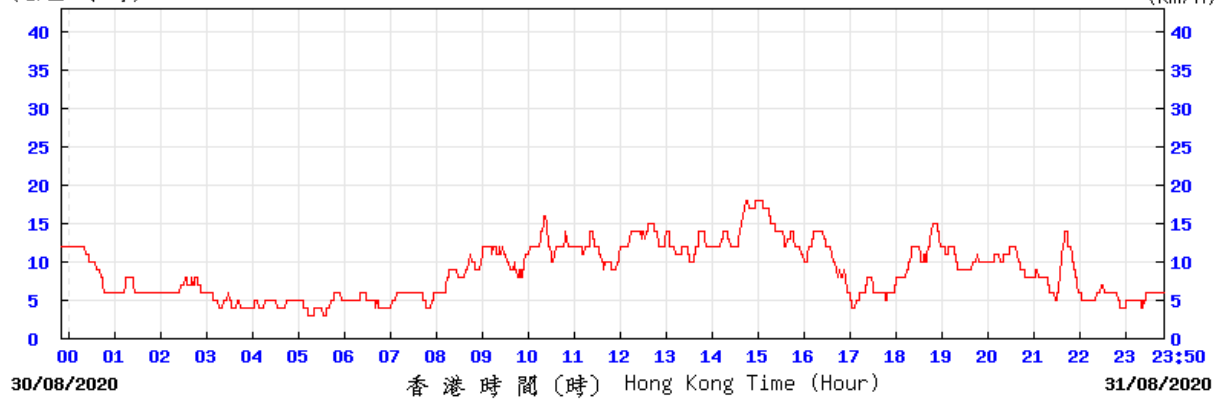

Extracted from Hong Kong Observatory's Chek Lap Kok Weather Station

(公里/小時) (於香港時間 2020 年 8月31日23時50分更新) (Updated at 23:50H on 31 Aug 2020) (km/h)