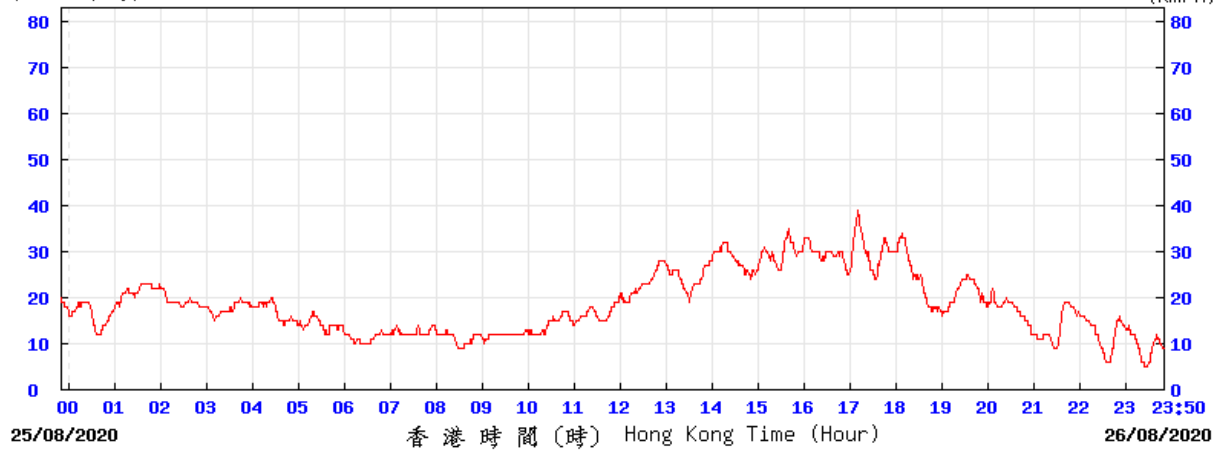

R2C

© 香港天文台 Hong Kong Observatory

(公里/小時) (於香港時間 2020 年 8月27日23時50分更新) (Updated at 23:50H on 27 Aug 2020) (km/h)