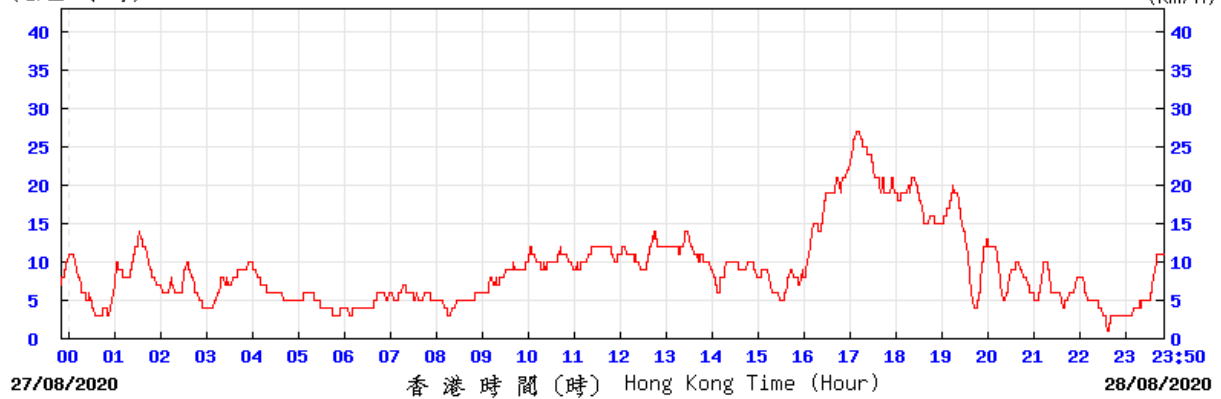

(公里/小時) (於香港時間 2020 年 8月27日23時50分更新) (Updated at 23:50H on 27 Aug 2020) (km/h)

R2C

© 香港天文台 Hong Kong Observatory

Extracted from Hong Kong Observatory's Chek Lap Kok Weather Station

(公里/小時) (於香港時間 2020 年 8月28日23時50分更新) (Updated at 23:50H on 28 Aug 2020) (km/h)