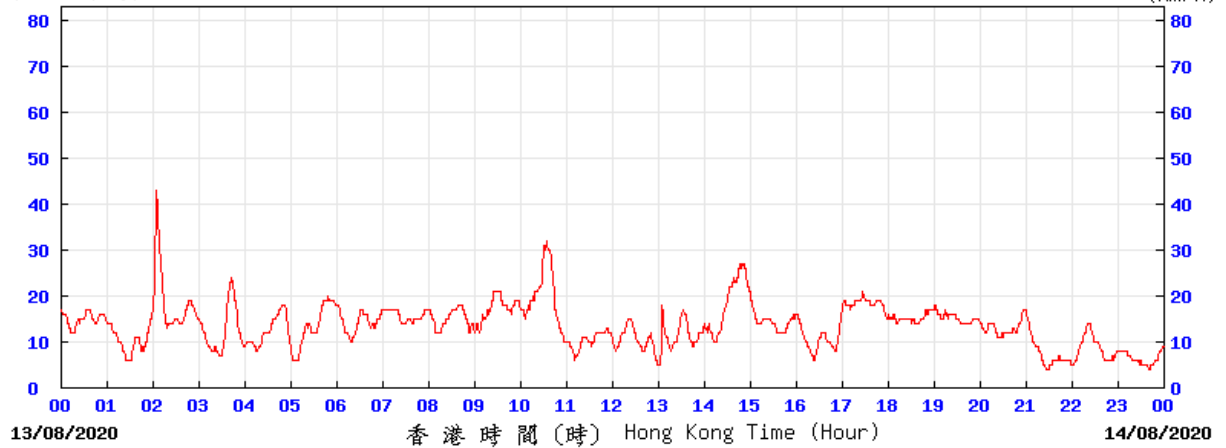

Extracted from Hong Kong Observatory's Chek Lap Kok Weather Station

(公里/小時) (於香港時間 2020 年 8月14日 0時 0分更新) (Updated at 00:00H on 14 Aug 2020) (km/h)

R2C © 香港天文台 Hong Kong Observatory

(公里/小時) (於香港時間 2020 年 8月14日 23時50分更新) (Updated at 23:50H on 14 Aug 2020) (km/h)