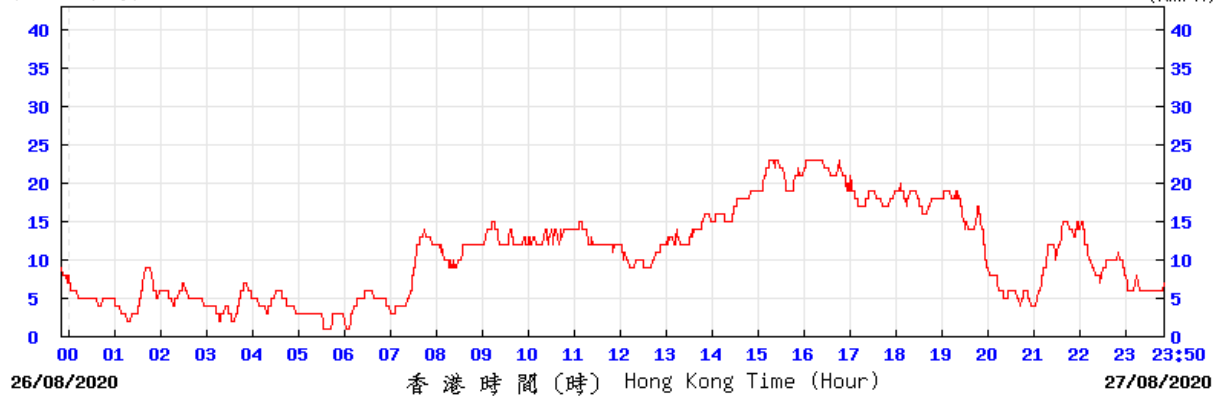

R2C

© 香港天文台 Hong Kong Observatory