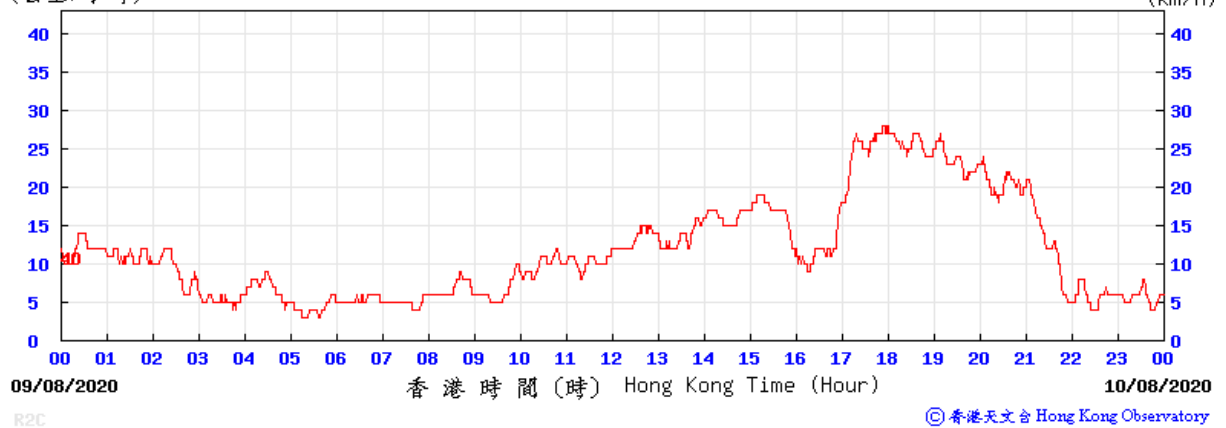

(公里/小時) (於香港時間 2020 年 8 月 10 日 0 時 0 分更新) (Updated at 00:00H on 10 Aug 2020) (km/h)