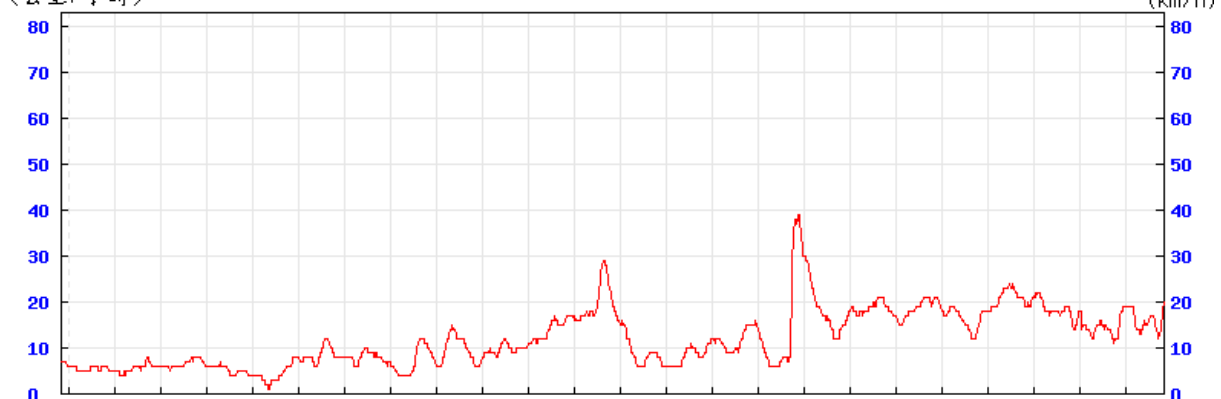

R2C © 香港天文台 Hong Kong Observatory