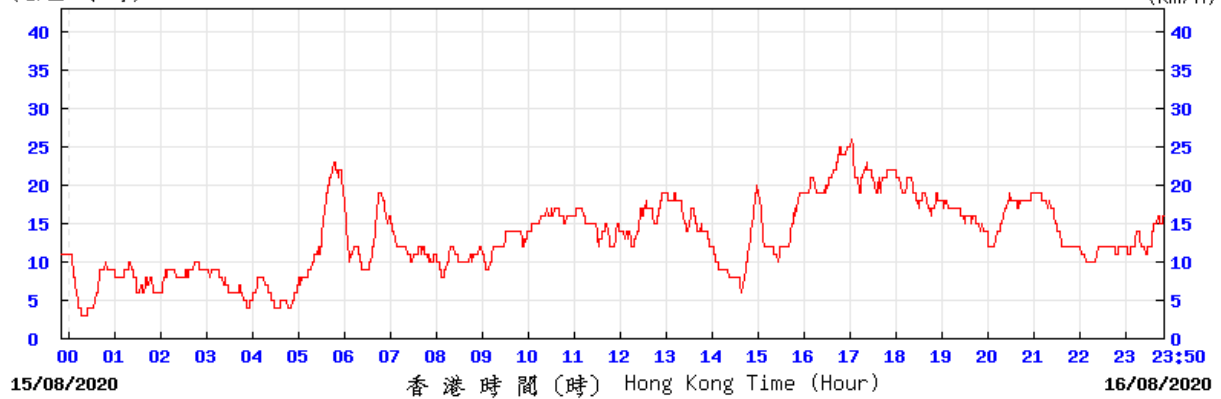

Extracted from Hong Kong Observatory's Chek Lap Kok Weather Station

(公里/小時) (於香港時間 2020 年 8月16日23時50分更新) (Updated at 23:50H on 16 Aug 2020) (km/h)

R2C © 香港天文台 Hong Kong Observatory

(公里/小時) (於香港時間 2020 年 8月17日23時50分更新) (Updated at 23:50H on 17 Aug 2020) (km/h)