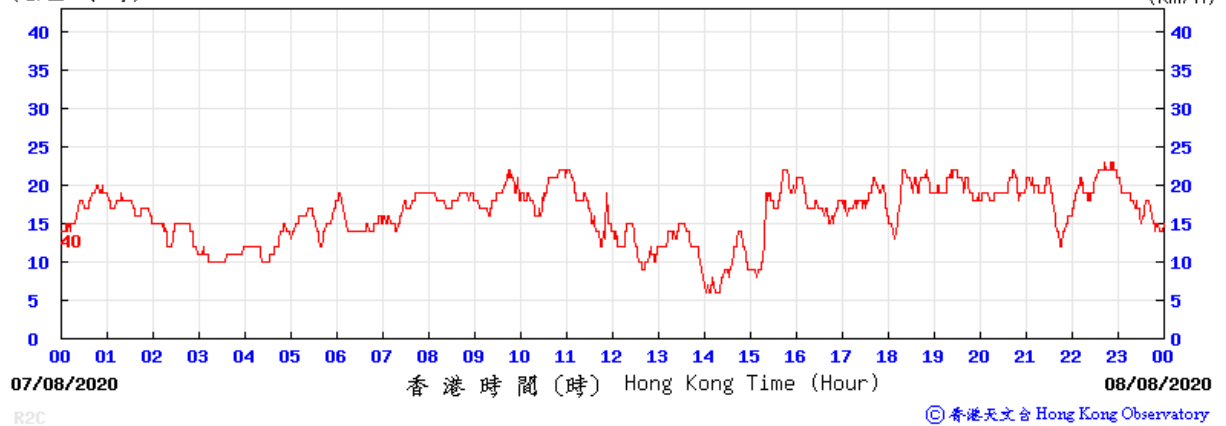

Extracted from Hong Kong Observatory's Chek Lap Kok Weather Station

(公里/小時) (於香港時間 2020 年 8 月 8 日 0 時 0 分更新) (Updated at 00:00H on 8 Aug 2020) (km/h)