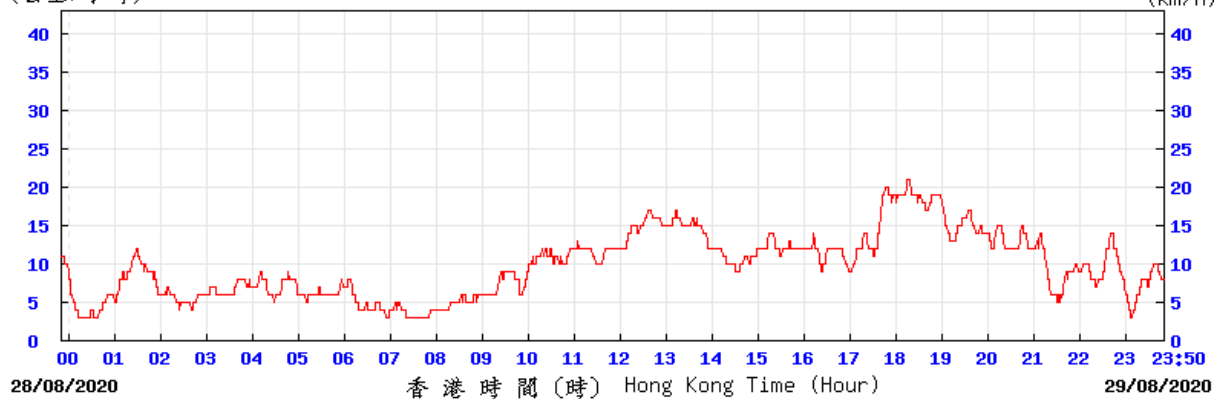

R2C © 香港天文台 Hong Kong Observatory

(公里/小時) (於香港時間 2020 年 8月30日23時50分更新) (Updated at 23:50H on 30 Aug 2020) (km/h)