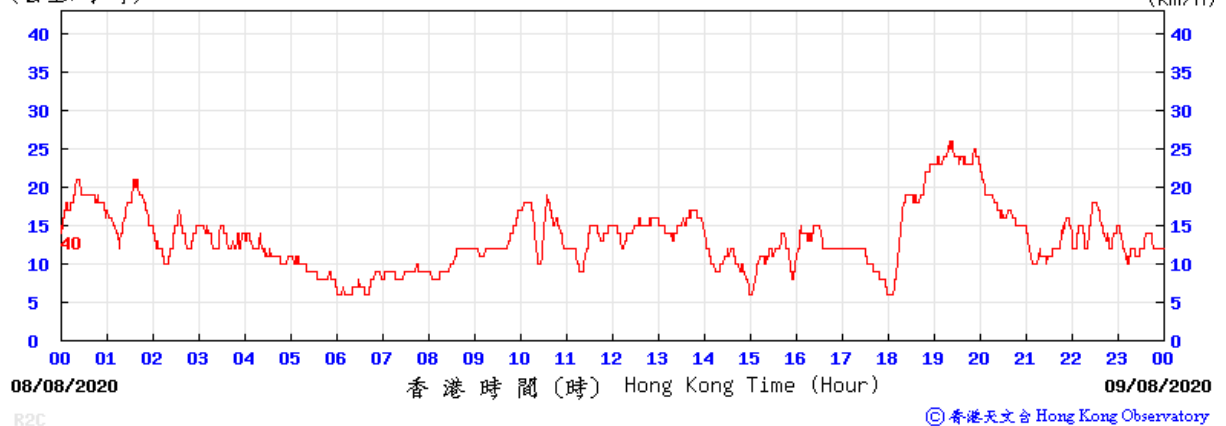

(公里/小時) (於香港時間 2020 年 8 月 9 日 0 時 0 分更新) (Updated at 00:00H on 9 Aug 2020) (km/h)