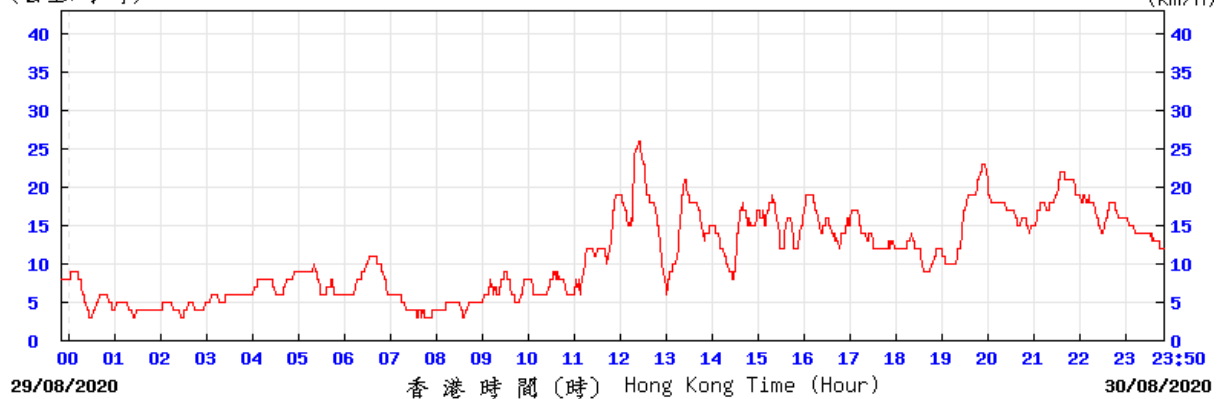

R2C © 香港天文台 Hong Kong Observatory