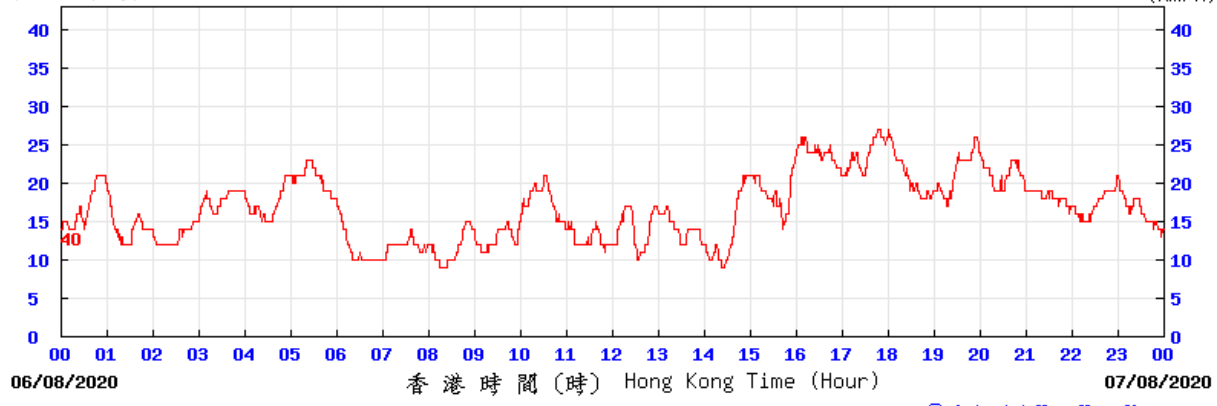

R2C © 香港天文台 Hong Kong Observatory