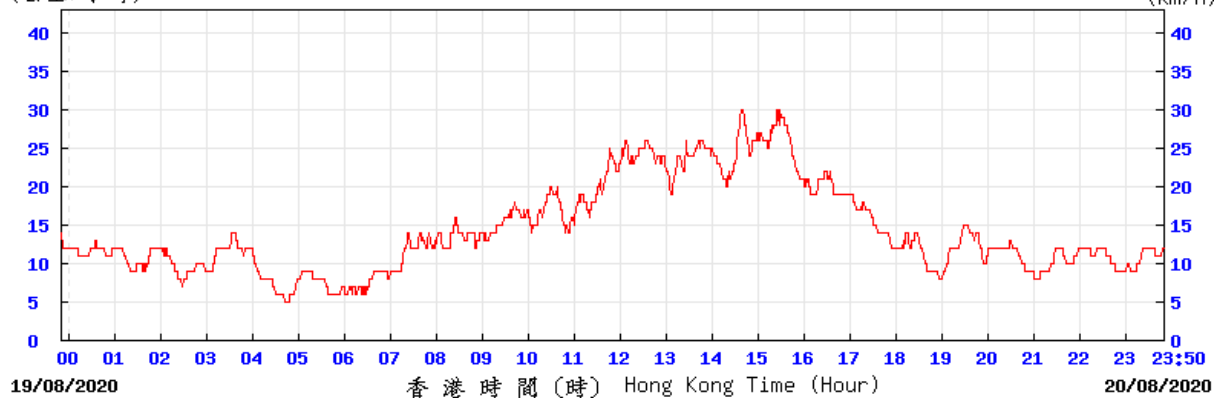

19/08/2020 香港時間 (時) Hong Kong Time (Hour) 20/08/2020 © 香港天文台 Hong Kong Observatory

(公里/小時) (於香港時間 2020 年 8月21日23時50分更新) (Updated at 23:50H on 21 Aug 2020) (km/h)