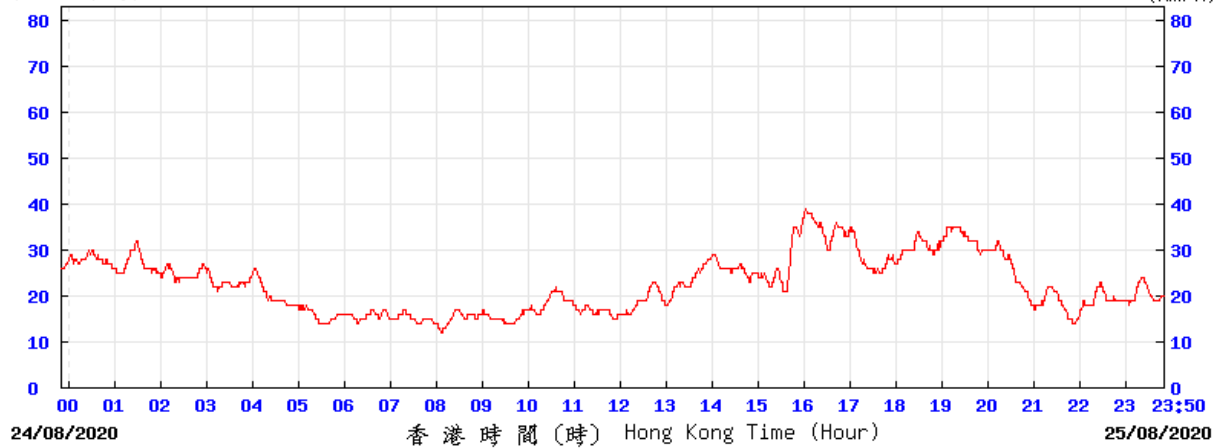

Extracted from Hong Kong Observatory's Chek Lap Kok Weather Station

(公里/小時) (於香港時間 2020 年 8月25日23時50分更新) (Updated at 23:50H on 25 Aug 2020) (km/h)

R2C

© 香港天文台 Hong Kong Observatory

(公里/小時) (於香港時間 2020 年 8月26日23時50分更新) (Updated at 23:50H on 26 Aug 2020) (km/h)