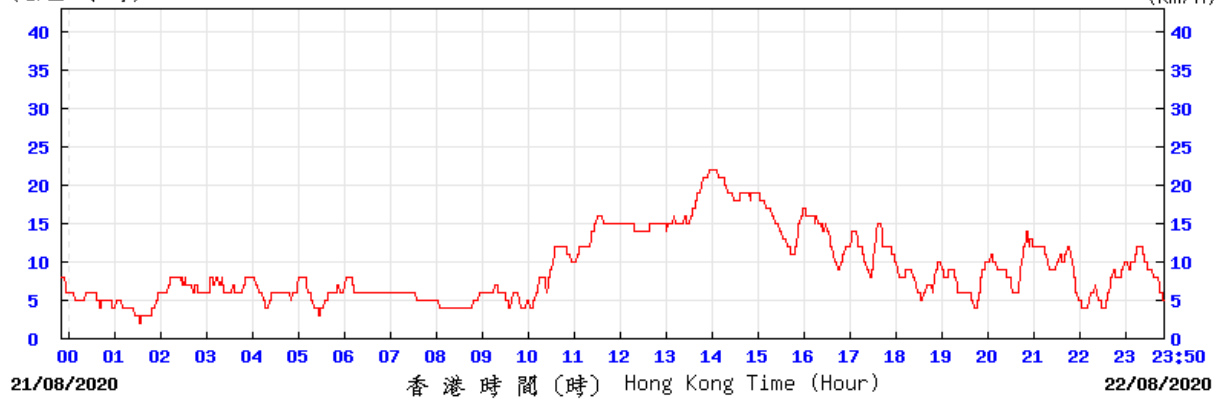

Extracted from Hong Kong Observatory's Chek Lap Kok Weather Station

(公里/小時) (於香港時間 2020 年 8月22日23時50分更新) (Updated at 23:50H on 22 Aug 2020) (km/h)

R2C © 香港天文台 Hong Kong Observatory

(公里/小時) (於香港時間 2020 年 8月23日23時50分更新) (Updated at 23:50H on 23 Aug 2020) (km/h)