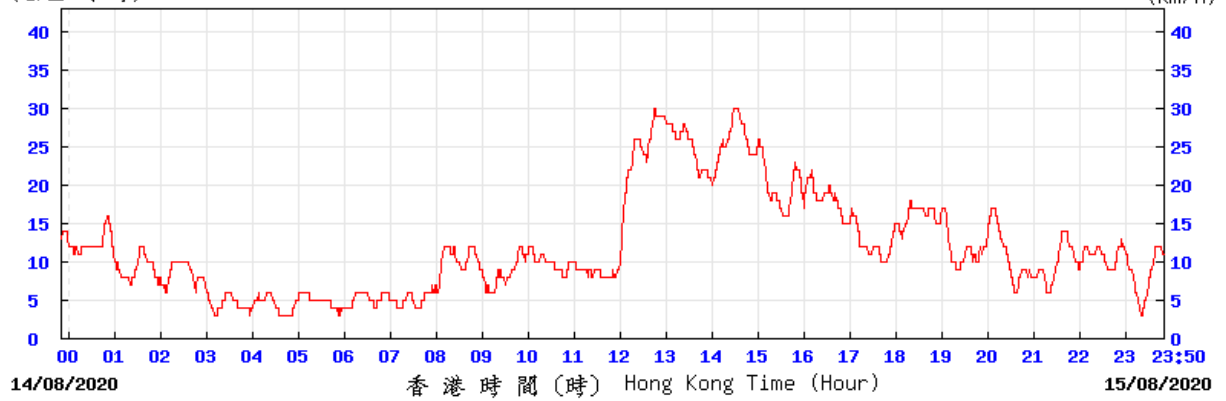

R2C © 香港天文台 Hong Kong Observatory