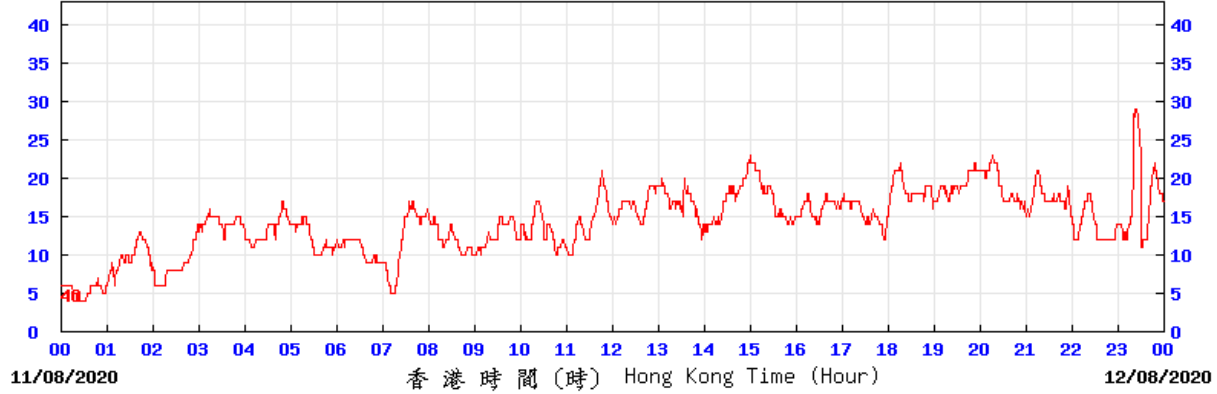

R2C © 香港天文台 Hong Kong Observatory

(公里/小時) (於香港時間 2020 年 8月13日 0時 0分更新) (Updated at 00:00H on 13 Aug 2020) (km/h)