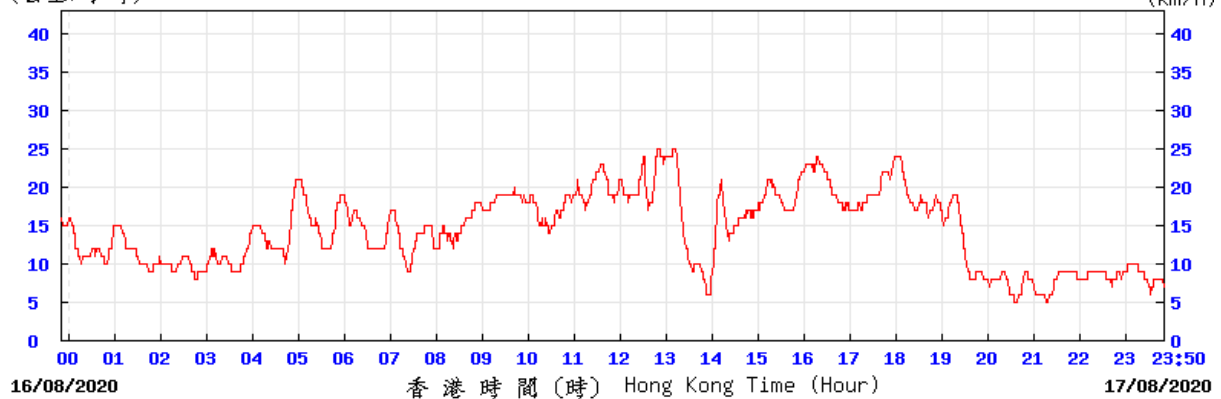

R2C © 香港天文台 Hong Kong Observatory

(公里/小時) (於香港時間 2020 年 8月18日23時50分更新) (Updated at 23:50H on 18 Aug 2020) (km/h)