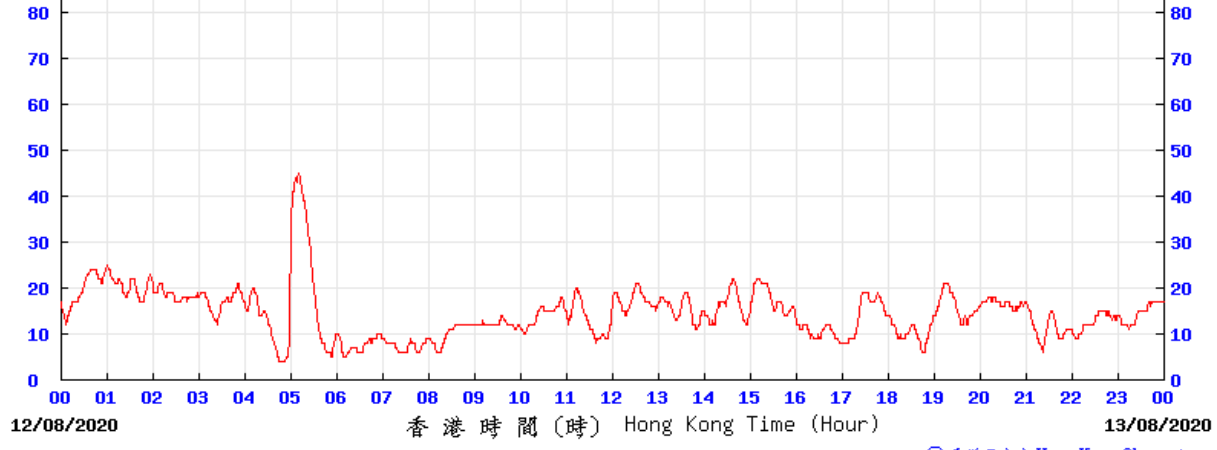

R2C © 香港天文台 Hong Kong Observatory