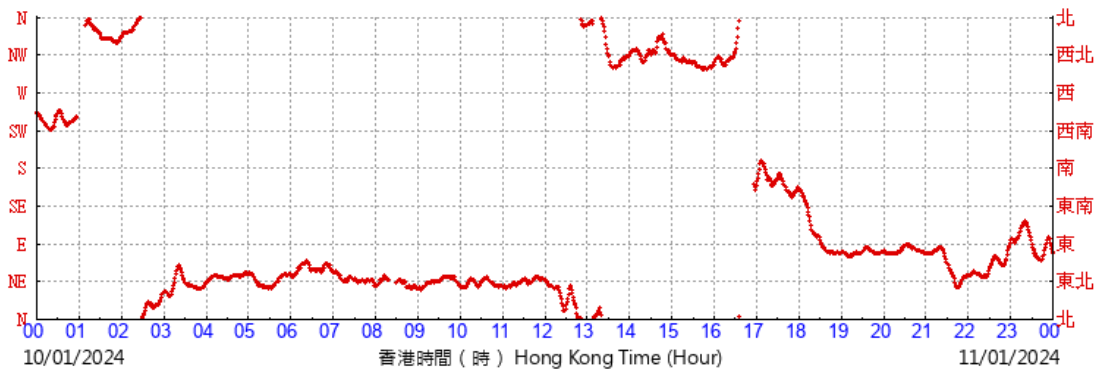

HKA

©香港天文台 Hong Kong Observatory

(於香港時間12/01/2024 00 時 00 分更新) (Updated at 00:00H on 12/01/2024)