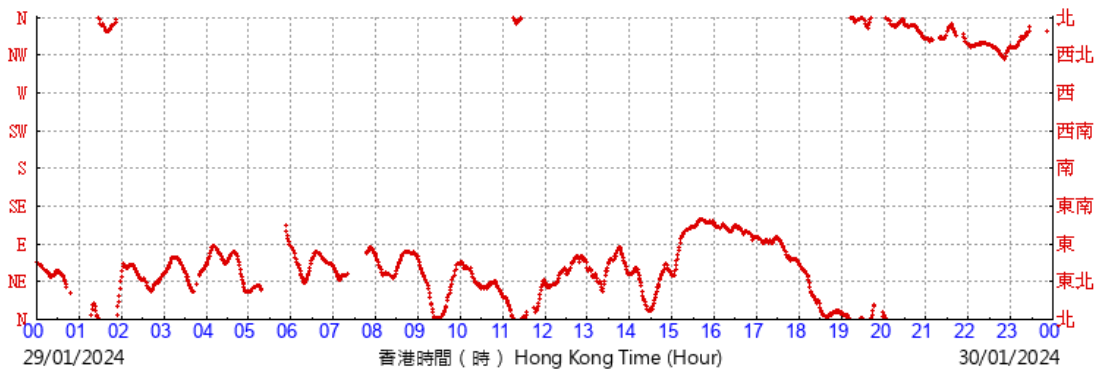

(於香港時間28/01/2024 00 時 00 分更新) (Updated at 00:00H on 28/01/2024)

HKA

©香港天文台 Hong Kong Observatory

(於香港時間29/01/2024 00 時 00 分更新) (Updated at 00:00H on 29/01/2024)

HKA

©香港天文台 Hong Kong Observatory

(於香港時間30/01/2024 00 時 00 分更新) (Updated at 00:00H on 30/01/2024)