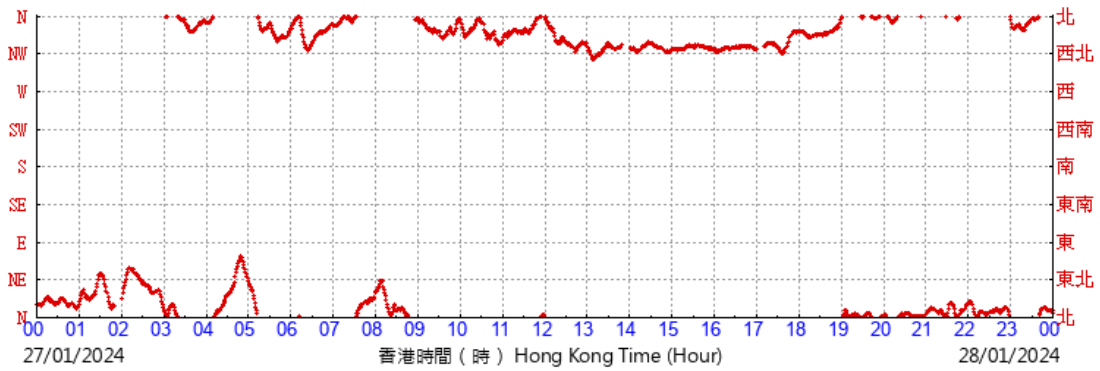

HKA

©香港天文台 Hong Kong Observatory