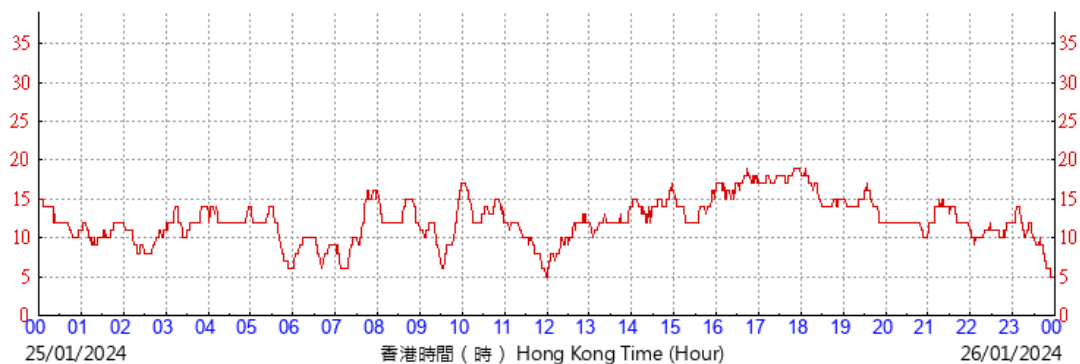

(公里/小時) (於香港時間26/01/2024 00 時 00 分更新) (Updated at 00:00H on 26/01/2024) (km/h)

HKA

©香港天文台 Hong Kong Observatory

(公里/小時) (於香港時間27/01/2024 00 時 00 分更新) (Updated at 00:00H on 27/01/2024) (km/h)