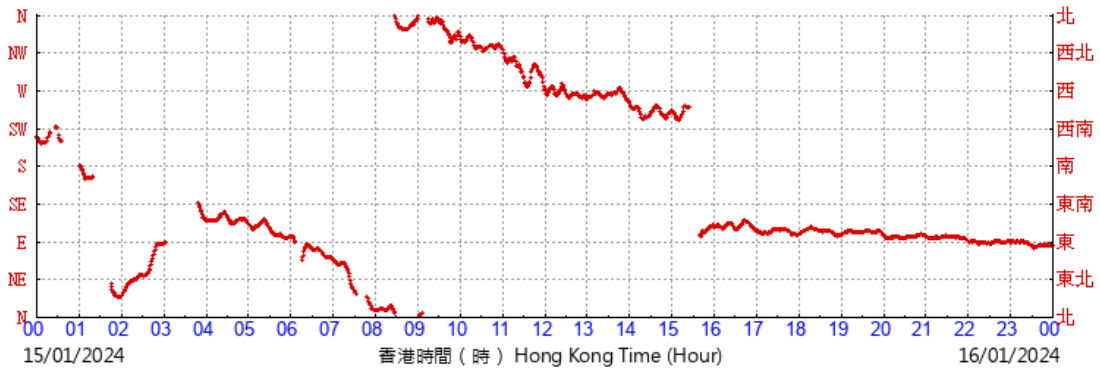

(於香港時間16/01/2024 00 時 00 分更新) (Updated at 00:00H on 16/01/2024)

HKA

©香港天文台 Hong Kong Observatory

(於香港時間17/01/2024 00 時 00 分更新) (Updated at 00:00H on 17/01/2024)