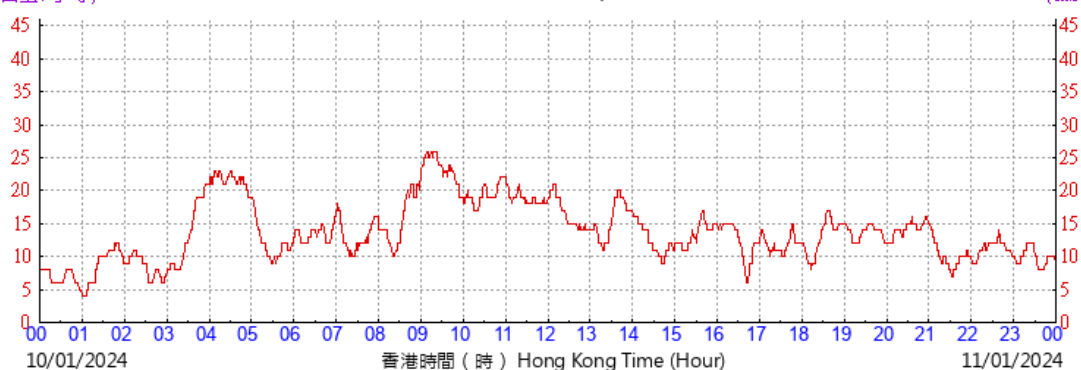

HKA

©香港天文台 Hong Kong Observatory

(公里/小時) (於香港時間12/01/2024 00 時 00 分更新) (Updated at 00:00H on 12/01/2024) (km/h)