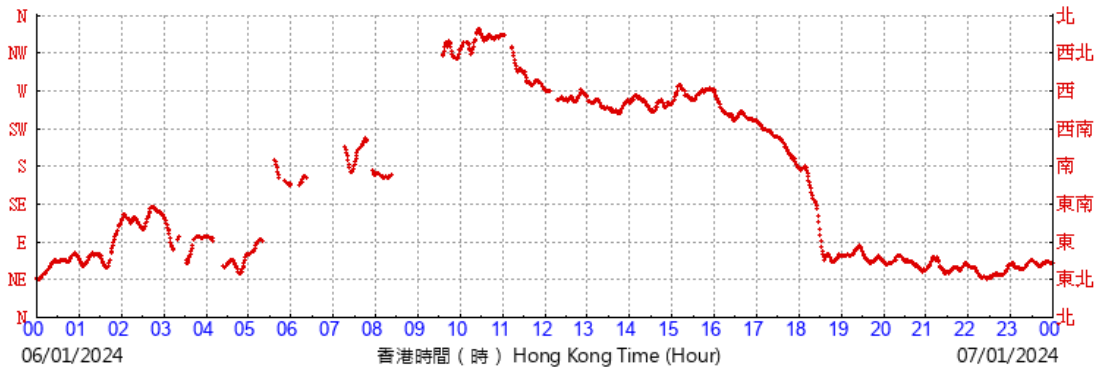

(於香港時間07/01/2024 00 時 00 分更新) (Updated at 00:00H on 07/01/2024)

HKA

©香港天文台 Hong Kong Observatory

(於香港時間08/01/2024 00 時 00 分更新) (Updated at 00:00H on 08/01/2024)