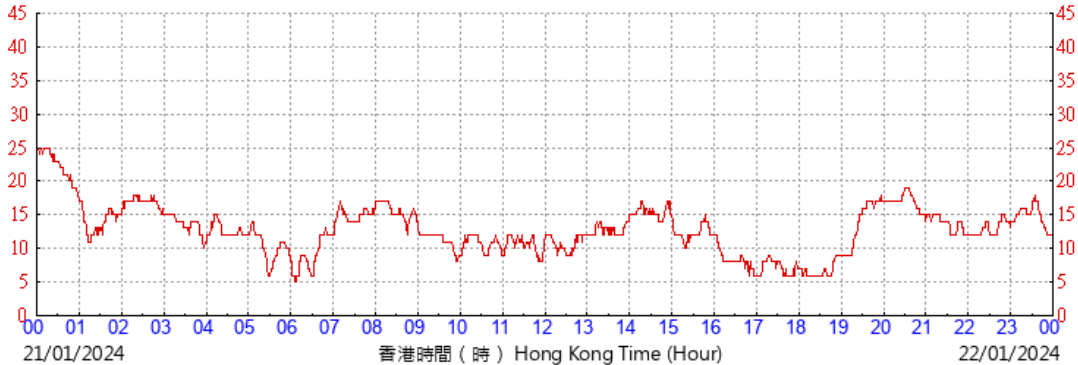

HKA

©香港天文台 Hong Kong Observatory