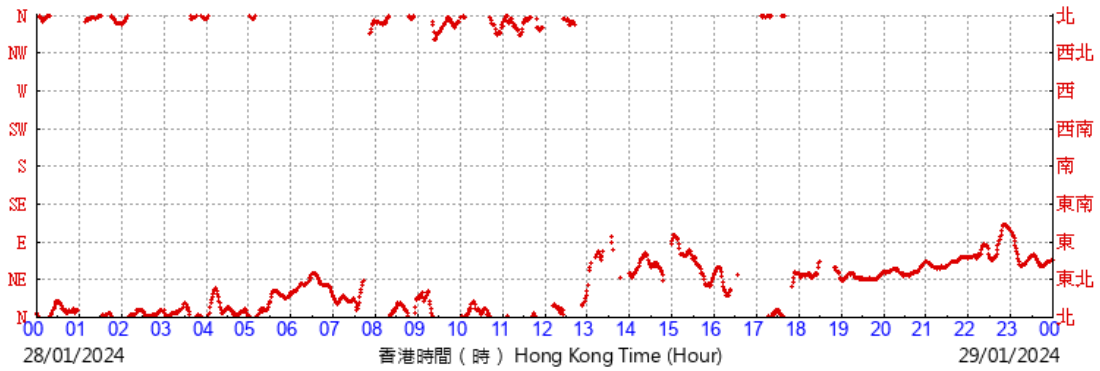

(於香港時間29/01/2024 00 時 00 分更新) (Updated at 00:00H on 29/01/2024)

HKA

©香港天文台 Hong Kong Observatory

(於香港時間30/01/2024 00 時 00 分更新) (Updated at 00:00H on 30/01/2024)