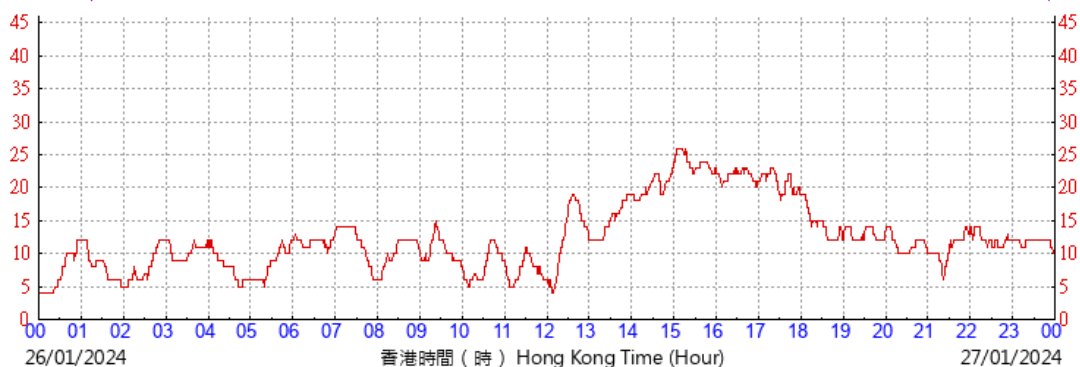

HKA

©香港天文台 Hong Kong Observatory

(公里/小時) (於香港時間26/01/2024 00 時 00 分更新) (Updated at 00:00H on 26/01/2024) (km/h)

HKA

©香港天文台 Hong Kong Observatory

(公里/小時) (於香港時間27/01/2024 00 時 00 分更新) (Updated at 00:00H on 27/01/2024) (km/h)