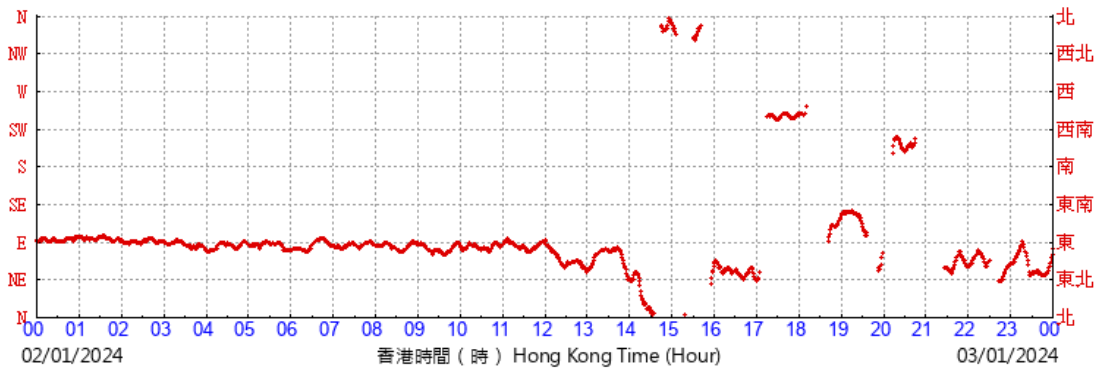

(於香港時間01/01/2024 00 時 00 分更新) (Updated at 00:00H on 01/01/2024)

R2C

©香港天文台 Hong Kong Observatory

(於香港時間02/01/2024 00 時 00 分更新) (Updated at 00:00H on 02/01/2024)

R2C

©香港天文台 Hong Kong Observatory

(於香港時間03/01/2024 00 時 00 分更新) (Updated at 00:00H on 03/01/2024)