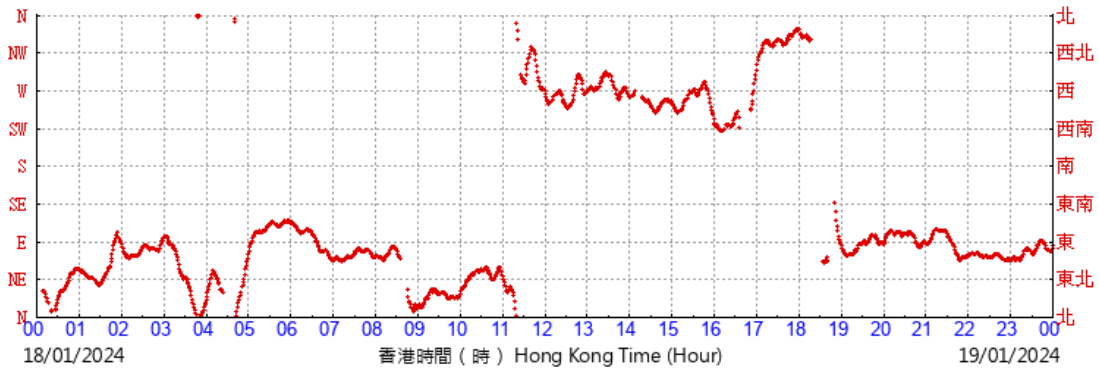

(於香港時間17/01/2024 00 時 00 分更新) (Updated at 00:00H on 17/01/2024)

HKA

©香港天文台 Hong Kong Observatory

(於香港時間18/01/2024 00 時 00 分更新) (Updated at 00:00H on 18/01/2024)

HKA

©香港天文台 Hong Kong Observatory

(於香港時間19/01/2024 00 時 00 分更新) (Updated at 00:00H on 19/01/2024)