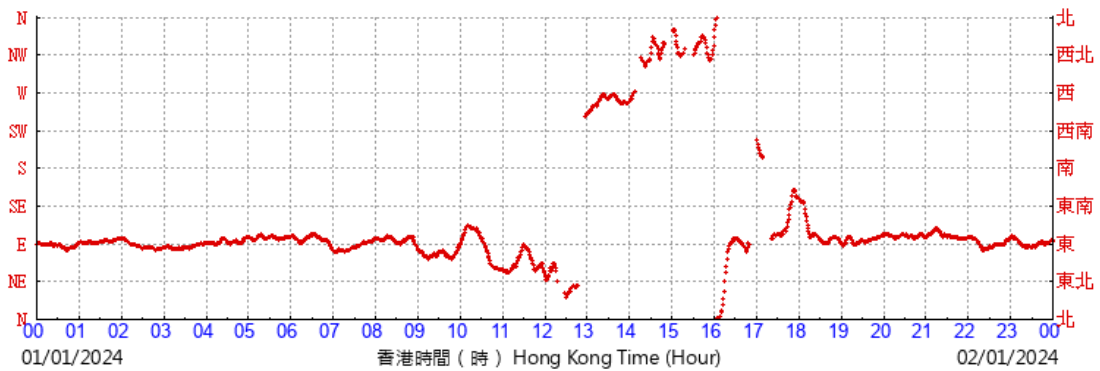

(於香港時間01/01/2024 00 時 00 分更新) (Updated at 00:00H on 01/01/2024)

R2C

©香港天文台 Hong Kong Observatory

(於香港時間02/01/2024 00 時 00 分更新) (Updated at 00:00H on 02/01/2024)

R2C

©香港天文台 Hong Kong Observatory

(於香港時間03/01/2024 00 時 00 分更新) (Updated at 00:00H on 03/01/2024)