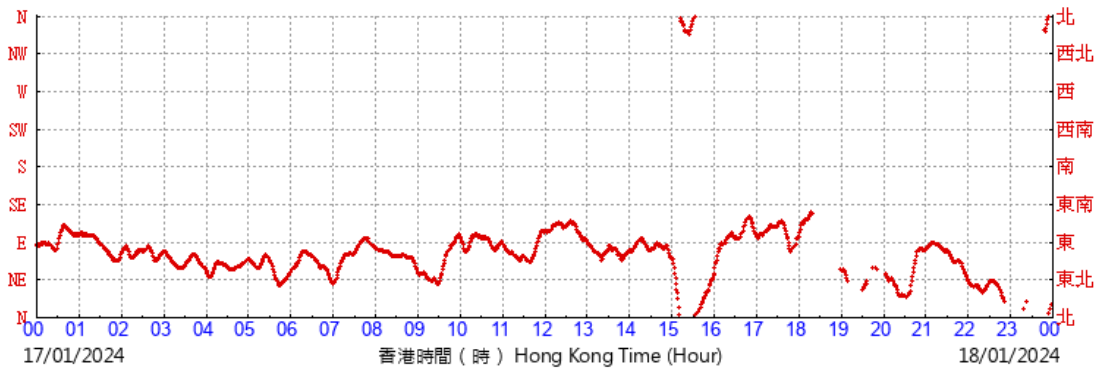

HKA

©香港天文台 Hong Kong Observatory