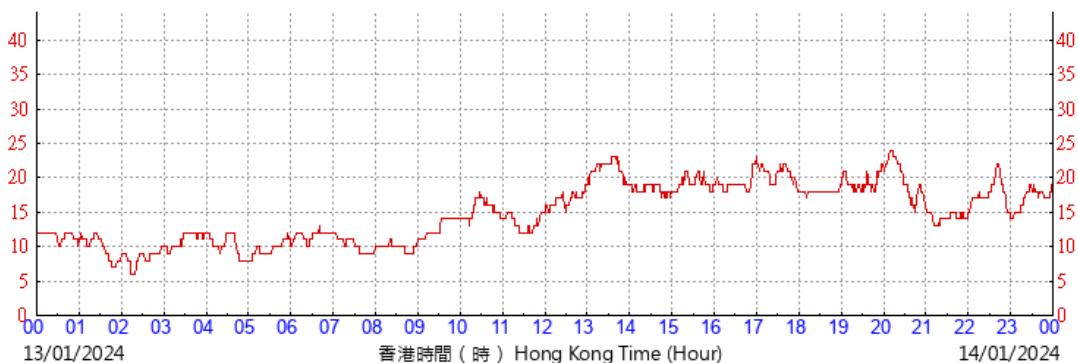

HKA

©香港天文台 Hong Kong Observatory

(公里/小時) (於香港時間13/01/2024 00 時 00 分更新) (Updated at 00:00H on 13/01/2024) (km/h)

HKA

©香港天文台 Hong Kong Observatory

(公里/小時) (於香港時間14/01/2024 00 時 00 分更新) (Updated at 00:00H on 14/01/2024) (km/h)