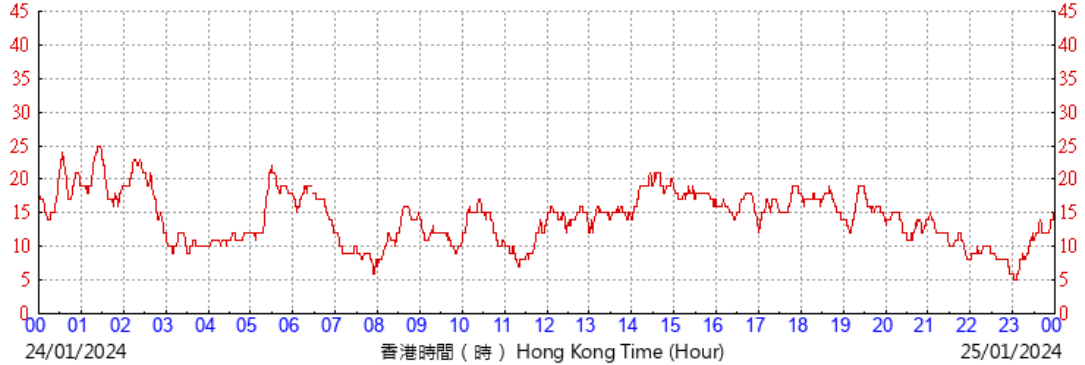

HKA

©香港天文台 Hong Kong Observatory

(公里/小時) (於香港時間24/01/2024 00 時 00 分更新) (Updated at 00:00H on 24/01/2024) (km/h)

HKA

©香港天文台 Hong Kong Observatory

(公里/小時) (於香港時間25/01/2024 00 時 00 分更新) (Updated at 00:00H on 25/01/2024) (km/h)