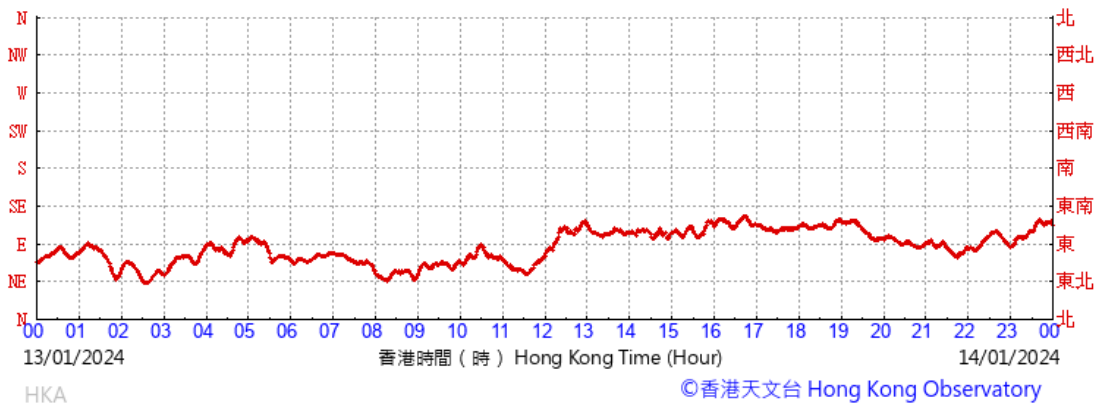

(於香港時間14/01/2024 00 時 00 分更新) (Updated at 00:00H on 14/01/2024)