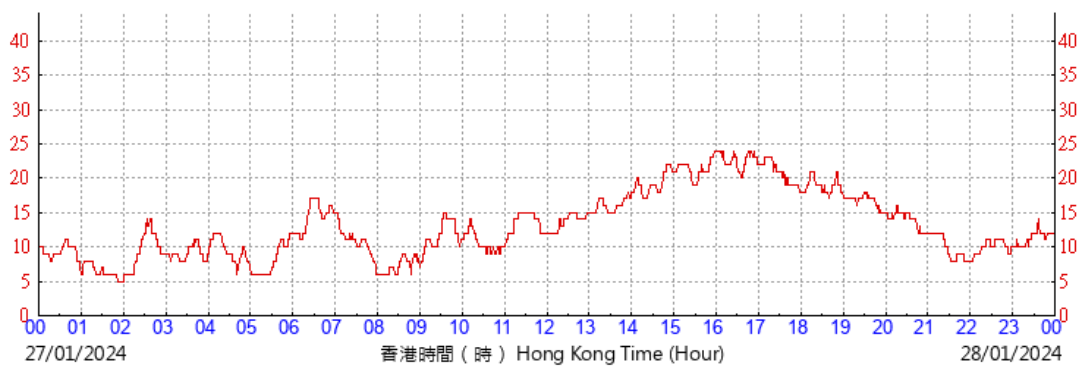

HKA

©香港天文台 Hong Kong Observatory