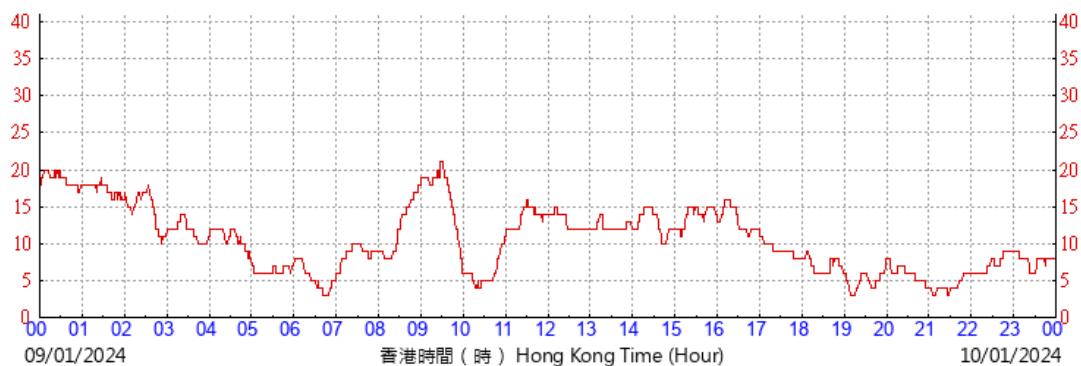

HKA

©香港天文台 Hong Kong Observatory

(公里/小時) (於香港時間09/01/2024 00 時 00 分更新) (Updated at 00:00H on 09/01/2024) (km/h)

HKA

©香港天文台 Hong Kong Observatory

(公里/小時) (於香港時間10/01/2024 00 時 00 分更新) (Updated at 00:00H on 10/01/2024) (km/h)