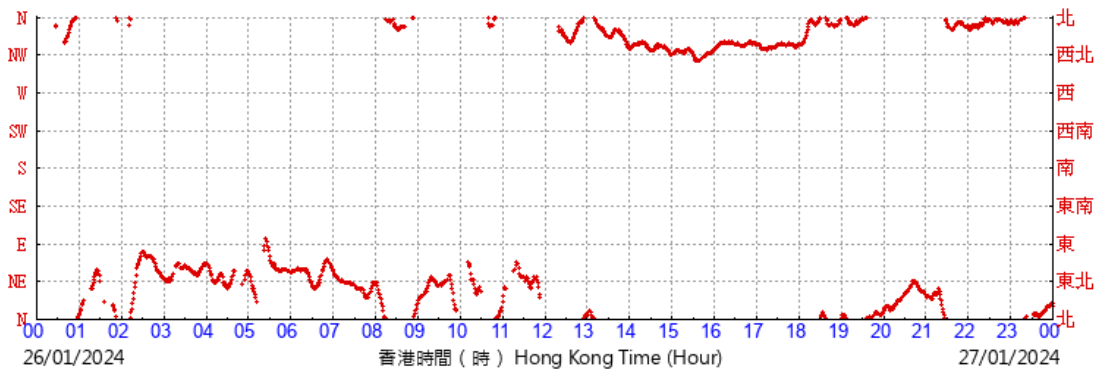

HKA

©香港天文台 Hong Kong Observatory

(於香港時間26/01/2024 00 時 00 分更新) (Updated at 00:00H on 26/01/2024)

HKA

©香港天文台 Hong Kong Observatory

(於香港時間27/01/2024 00 時 00 分更新) (Updated at 00:00H on 27/01/2024)

HKA

©香港天文台 Hong Kong Observatory