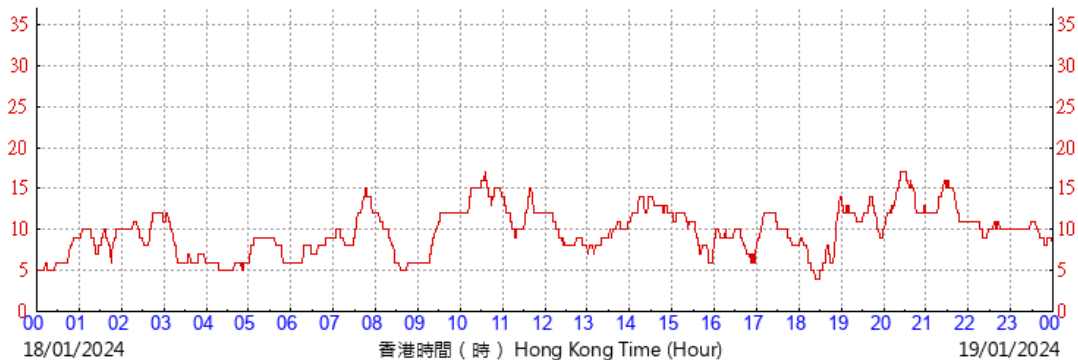

(公里/小時) (於香港時間19/01/2024 00 時 00 分更新) (Updated at 00:00H on 19/01/2024) (km/h)

HKA

©香港天文台 Hong Kong Observatory

(公里/小時) (於香港時間21/01/2024 00 時 00 分更新) (Updated at 00:00H on 21/01/2024) (km/h)