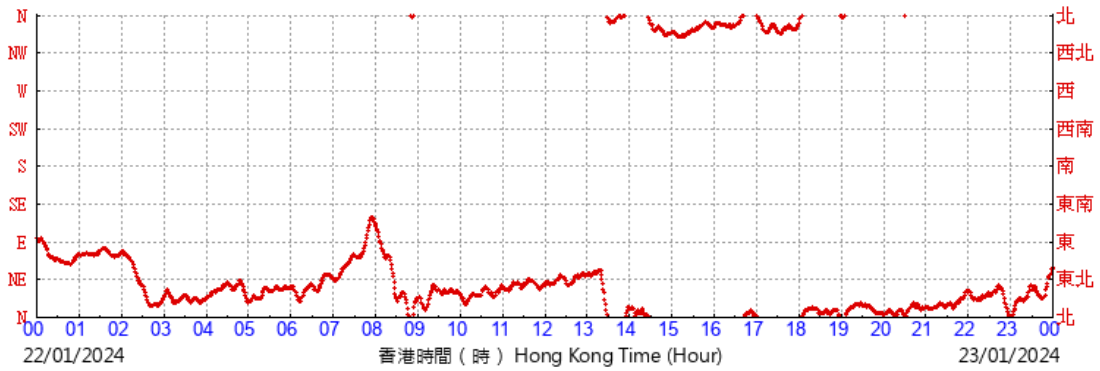

(於香港時間23/01/2024 00 時 00 分更新) (Updated at 00:00H on 23/01/2024)

HKA

©香港天文台 Hong Kong Observatory

(於香港時間24/01/2024 00 時 00 分更新) (Updated at 00:00H on 24/01/2024)