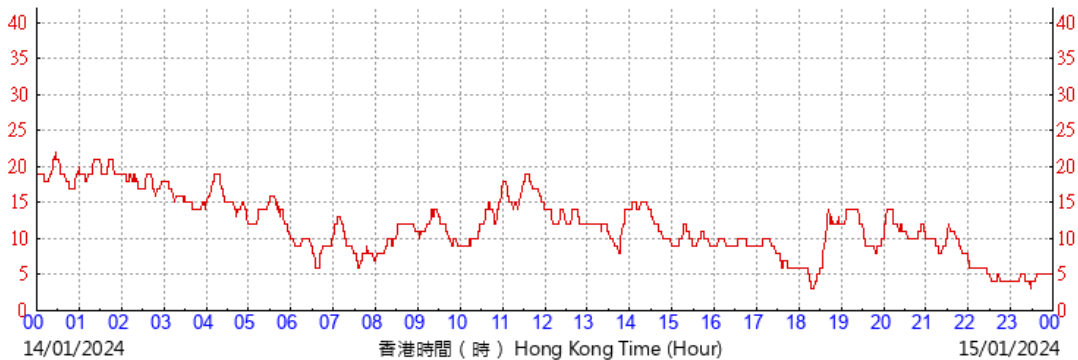

HKA

©香港天文台 Hong Kong Observatory