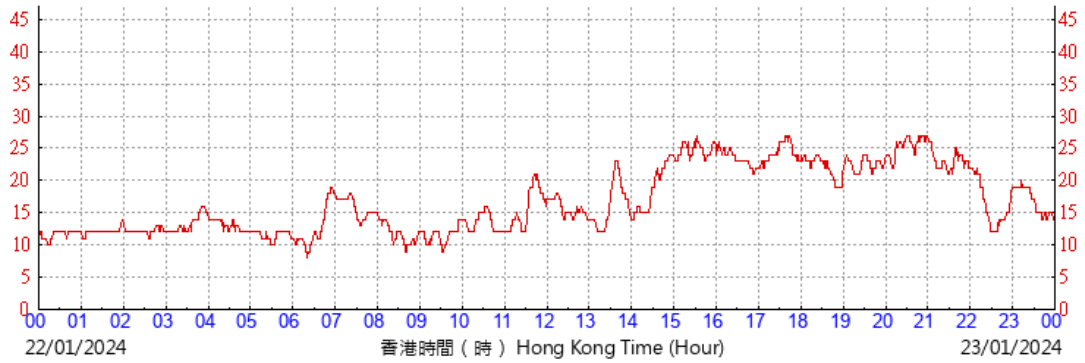

HKA

©香港天文台 Hong Kong Observatory

(公里/小時) (於香港時間22/01/2024 00 時 00 分更新) (Updated at 00:00H on 22/01/2024) (km/h)

HKA

©香港天文台 Hong Kong Observatory

(公里/小時) (於香港時間23/01/2024 00 時 00 分更新) (Updated at 00:00H on 23/01/2024) (km/h)