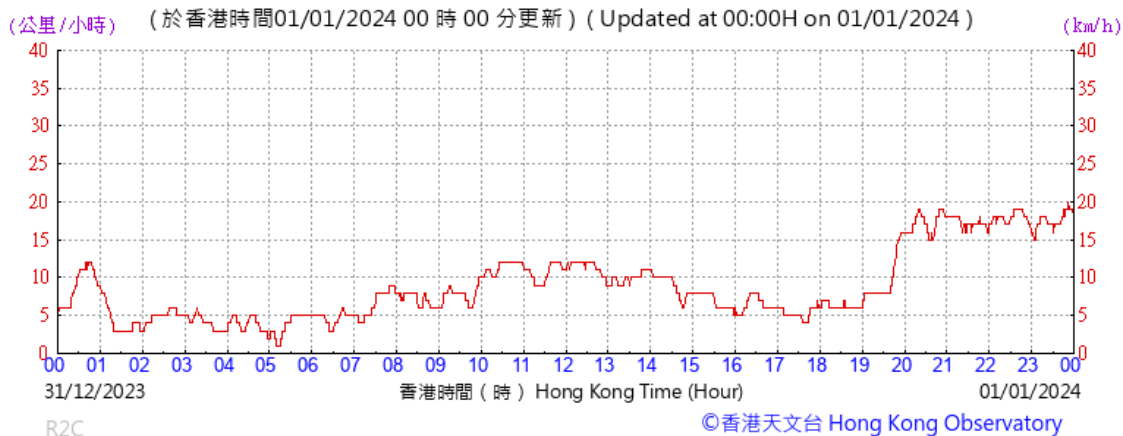

HKA

©香港天文台 Hong Kong Observatory

(於香港時間31/01/2024 00 時 00 分更新) (Updated at 00:00H on 31/01/2024)

HKA

©香港天文台 Hong Kong Observatory

(公里/小時) (於香港時間04/01/2024 00 時 00 分更新) (Updated at 00:00H on 04/01/2024) (km/h)