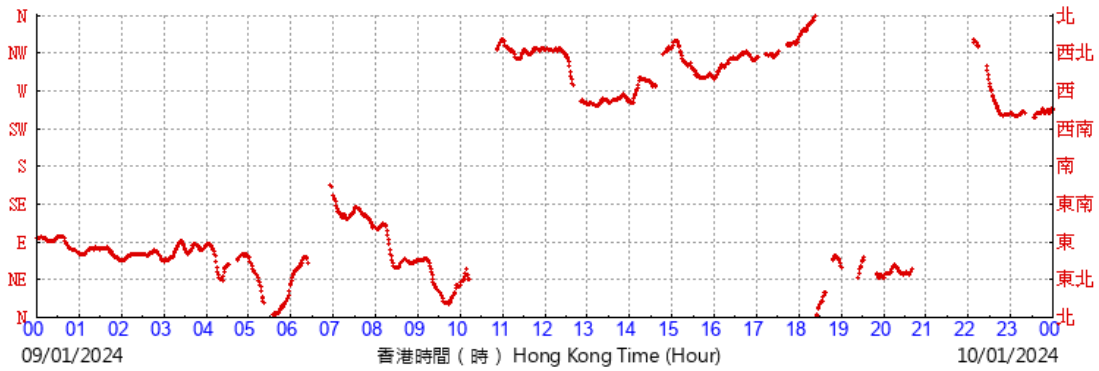

HKA

©香港天文台 Hong Kong Observatory

(於香港時間09/01/2024 00 時 00 分更新) (Updated at 00:00H on 09/01/2024)

HKA

©香港天文台 Hong Kong Observatory

(於香港時間10/01/2024 00 時 00 分更新) (Updated at 00:00H on 10/01/2024)

HKA

©香港天文台 Hong Kong Observatory