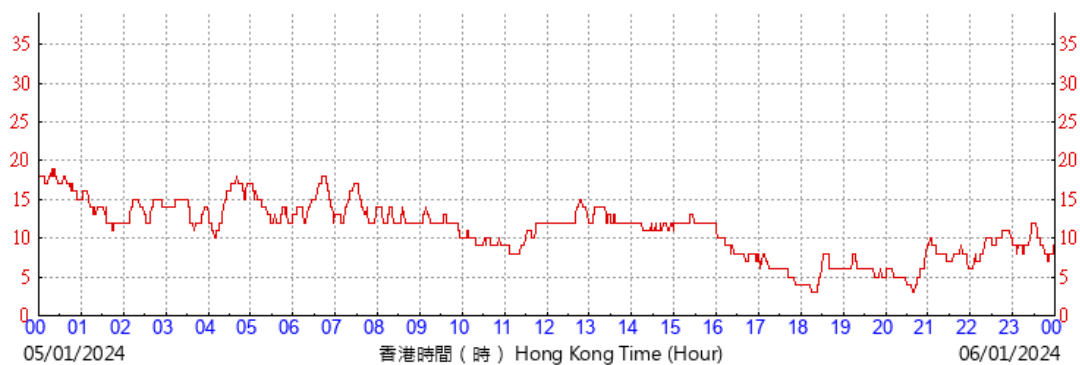

HKA

©香港天文台 Hong Kong Observatory

(公里/小時) (於香港時間05/01/2024 00 時 00 分更新) (Updated at 00:00H on 05/01/2024) (km/h)

HKA

©香港天文台 Hong Kong Observatory

(公里/小時) (於香港時間06/01/2024 00 時 00 分更新) (Updated at 00:00H on 06/01/2024) (km/h)