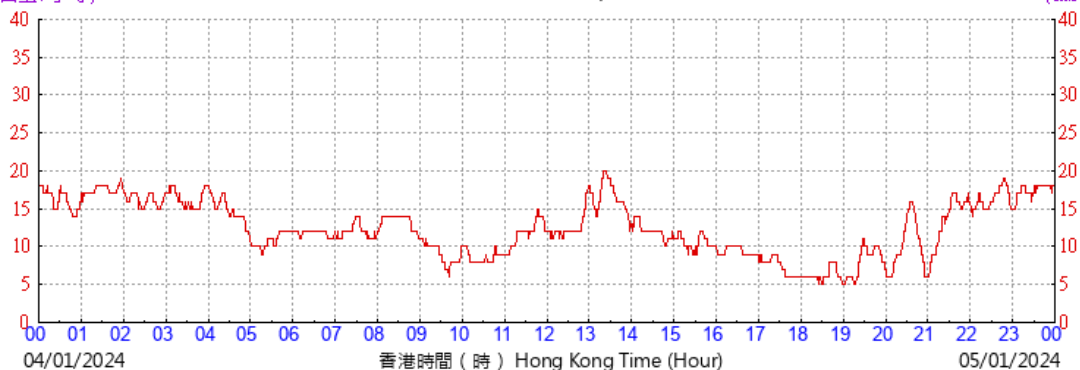

HKA

©香港天文台 Hong Kong Observatory

(公里/小時) (於香港時間06/01/2024 00 時 00 分更新) (Updated at 00:00H on 06/01/2024) (km/h)