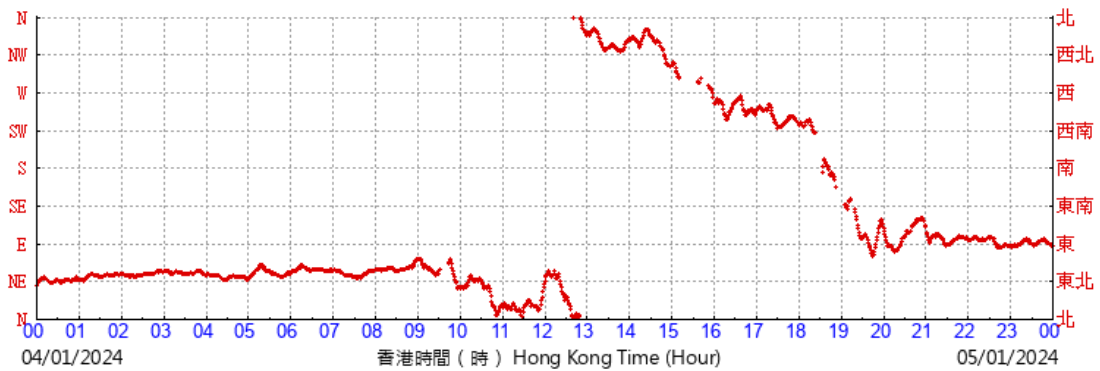

R2C

©香港天文台 Hong Kong Observatory

(於香港時間04/01/2024 00 時 00 分更新) (Updated at 00:00H on 04/01/2024)

HKA

©香港天文台 Hong Kong Observatory

(於香港時間05/01/2024 00 時 00 分更新) (Updated at 00:00H on 05/01/2024)

HKA

©香港天文台 Hong Kong Observatory