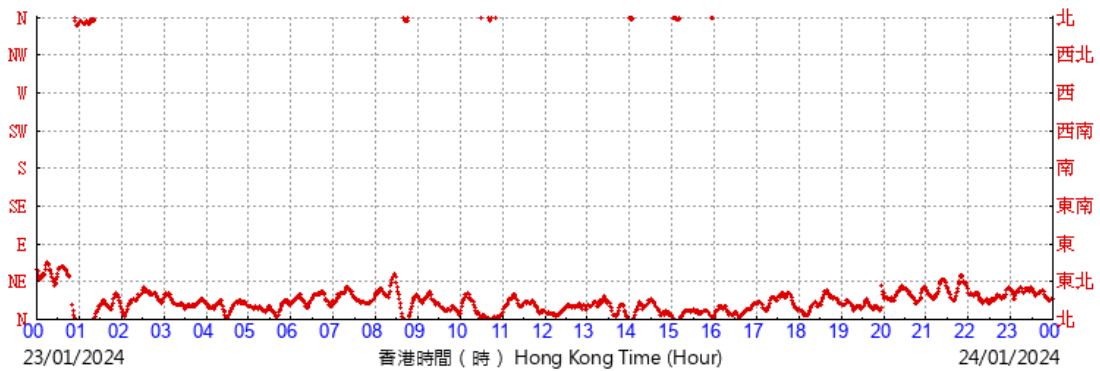

HKA

©香港天文台 Hong Kong Observatory

(於香港時間25/01/2024 00 時 00 分更新) (Updated at 00:00H on 25/01/2024)