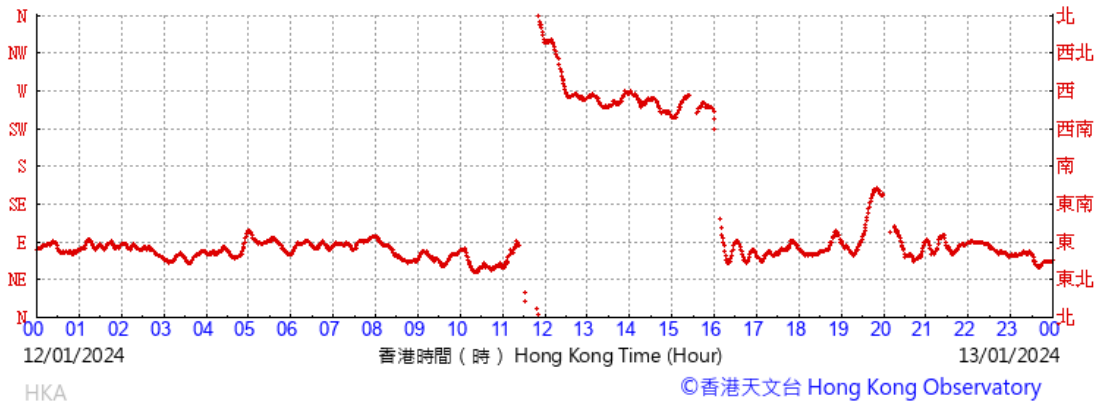

(於香港時間11/01/2024 00 時 00 分更新) (Updated at 00:00H on 11/01/2024)

HKA

©香港天文台 Hong Kong Observatory

(於香港時間12/01/2024 00 時 00 分更新) (Updated at 00:00H on 12/01/2024)

HKA

©香港天文台 Hong Kong Observatory

(於香港時間13/01/2024 00 時 00 分更新) (Updated at 00:00H on 13/01/2024)