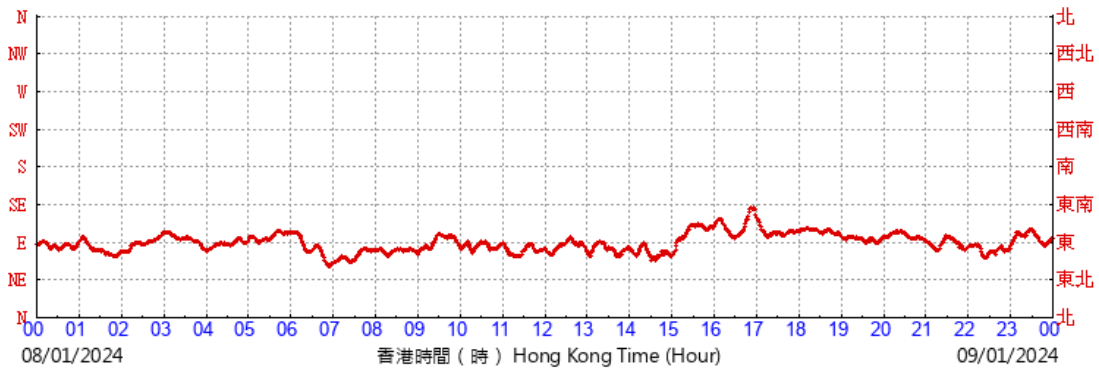

HKA

©香港天文台 Hong Kong Observatory