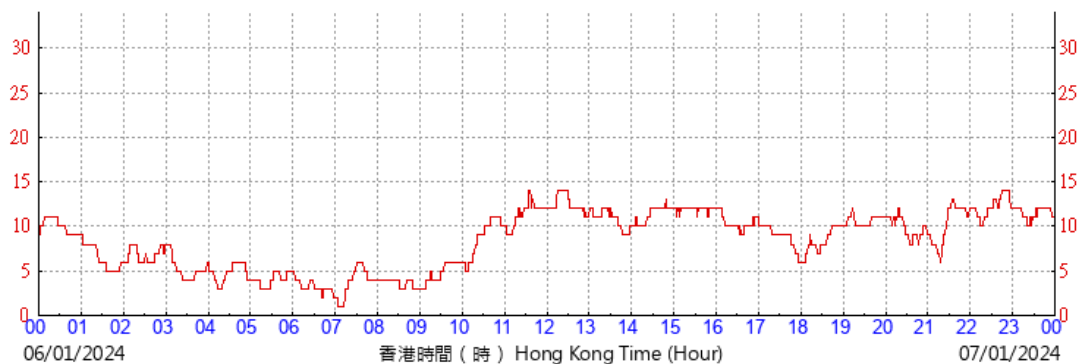

(公里/小時) (於香港時間07/01/2024 00 時 00 分更新) (Updated at 00:00H on 07/01/2024) (km/h)

HKA

©香港天文台 Hong Kong Observatory

(公里/小時) (於香港時間08/01/2024 00 時 00 分更新) (Updated at 00:00H on 08/01/2024) (km/h)