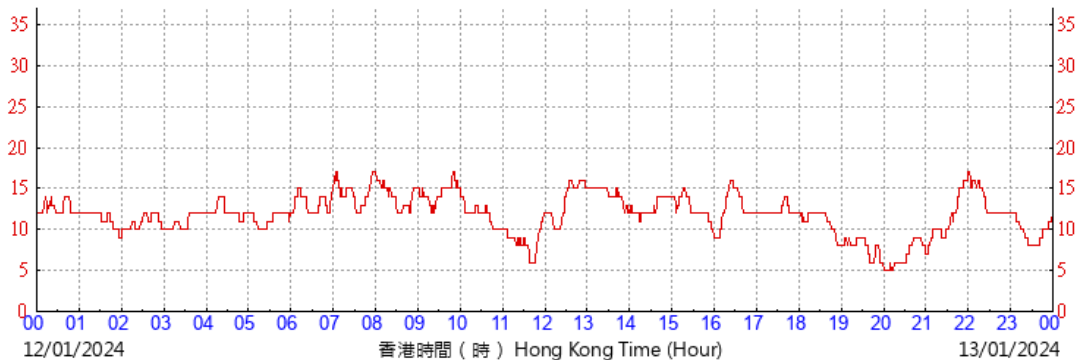

(公里/小時) (於香港時間13/01/2024 00 時 00 分更新) (Updated at 00:00H on 13/01/2024) (km/h)

HKA

©香港天文台 Hong Kong Observatory

(公里/小時) (於香港時間14/01/2024 00 時 00 分更新) (Updated at 00:00H on 14/01/2024) (km/h)