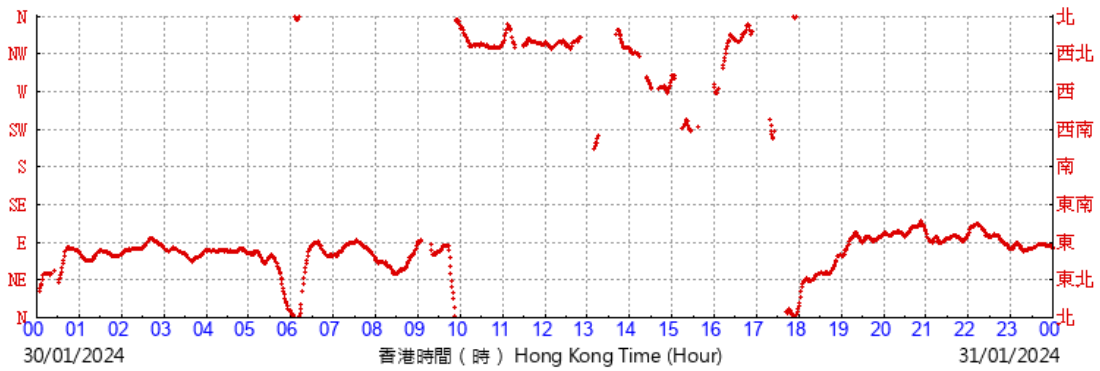

HKA

©香港天文台 Hong Kong Observatory