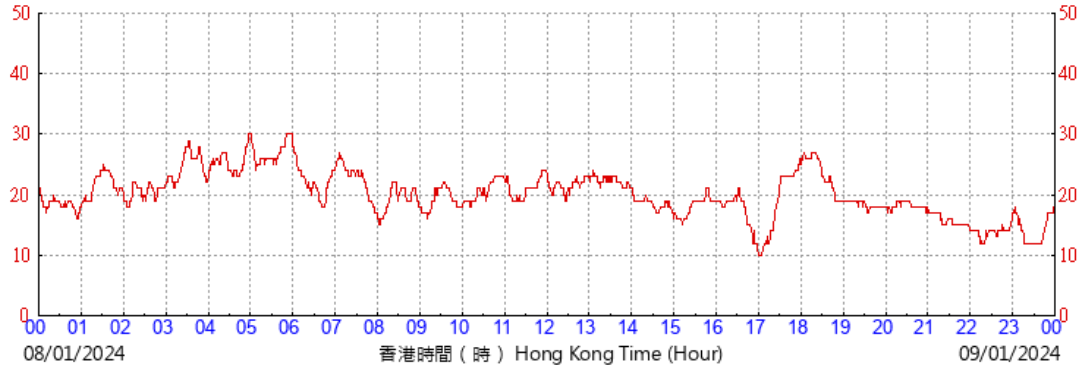

HKA

©香港天文台 Hong Kong Observatory