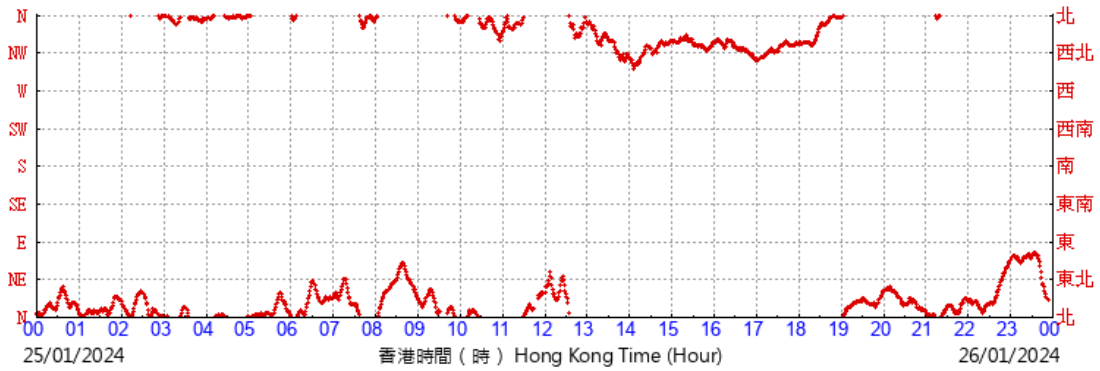

(於香港時間26/01/2024 00 時 00 分更新) (Updated at 00:00H on 26/01/2024)

HKA

©香港天文台 Hong Kong Observatory

(於香港時間27/01/2024 00 時 00 分更新) (Updated at 00:00H on 27/01/2024)