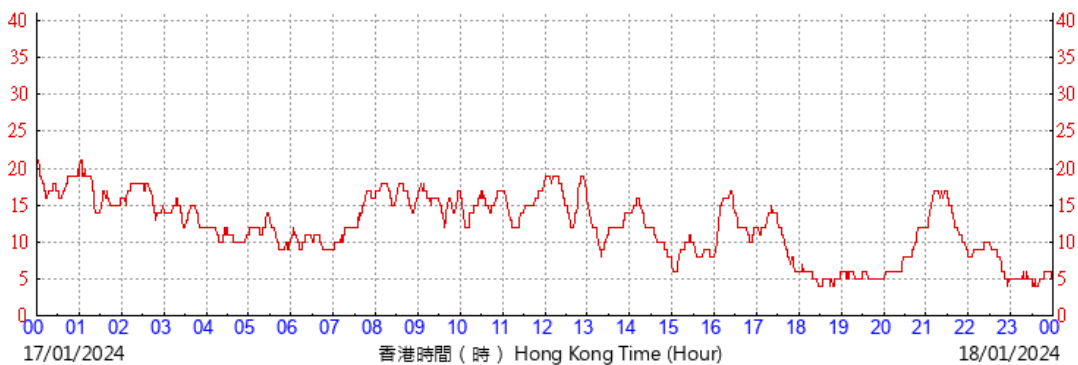

HKA

©香港天文台 Hong Kong Observatory

(公里/小時) (於香港時間17/01/2024 00 時 00 分更新) (Updated at 00:00H on 17/01/2024) (km/h)

HKA

©香港天文台 Hong Kong Observatory

(公里/小時) (於香港時間18/01/2024 00 時 00 分更新) (Updated at 00:00H on 18/01/2024) (km/h)