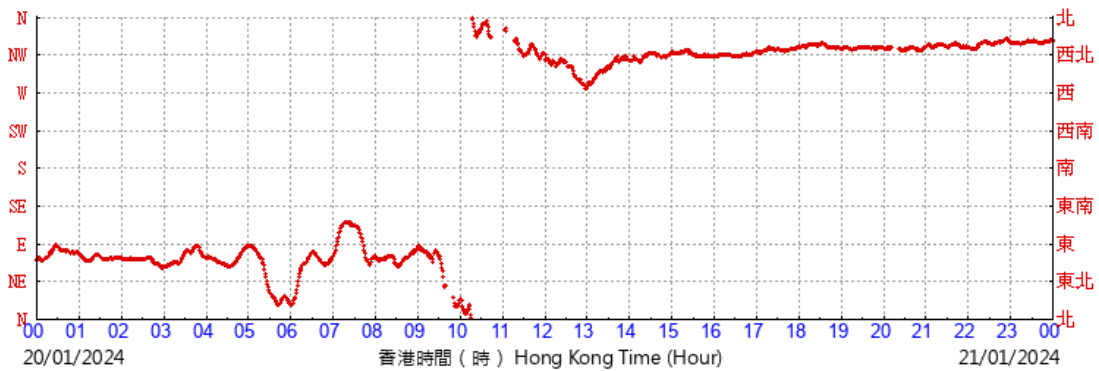

HKA

©香港天文台 Hong Kong Observatory

(於香港時間22/01/2024 00 時 00 分更新) (Updated at 00:00H on 22/01/2024)