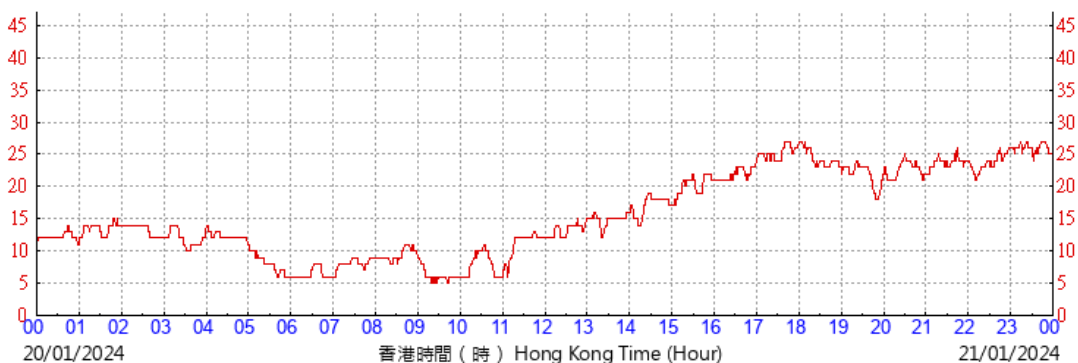

HKA

©香港天文台 Hong Kong Observatory

(公里/小時) (於香港時間19/01/2024 00 時 00 分更新) (Updated at 00:00H on 19/01/2024) (km/h)

HKA

©香港天文台 Hong Kong Observatory

(公里/小時) (於香港時間21/01/2024 00 時 00 分更新) (Updated at 00:00H on 21/01/2024) (km/h)