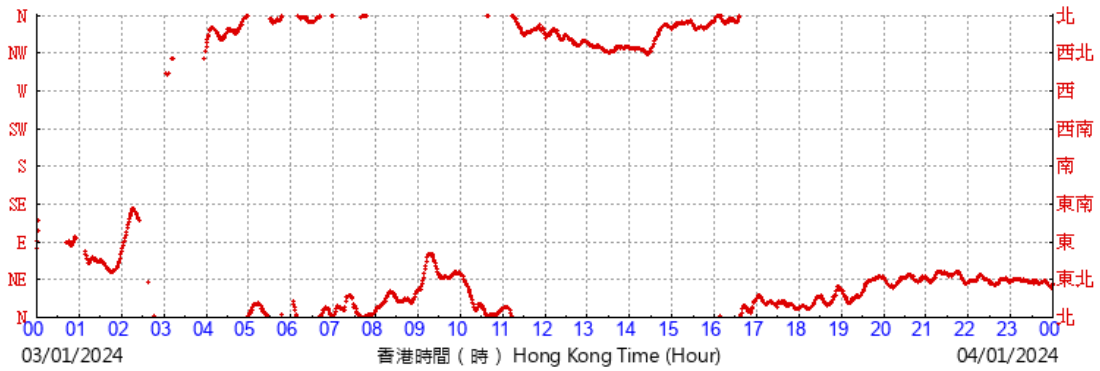

(於香港時間04/01/2024 00 時 00 分更新) (Updated at 00:00H on 04/01/2024)

HKA

©香港天文台 Hong Kong Observatory

(於香港時間05/01/2024 00 時 00 分更新) (Updated at 00:00H on 05/01/2024)