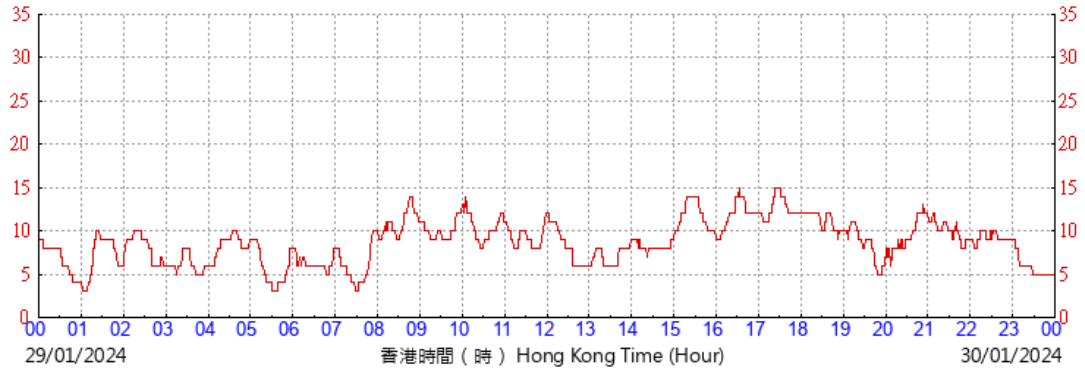

HKA

©香港天文台 Hong Kong Observatory

(公里/小時) (於香港時間31/01/2024 00 時 00 分更新) (Updated at 00:00H on 31/01/2024) (km/h)