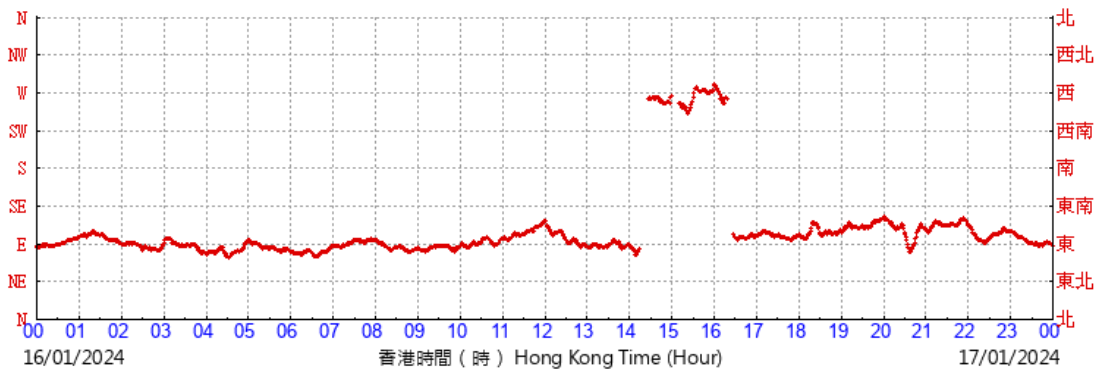

HKA

©香港天文台 Hong Kong Observatory

(於香港時間18/01/2024 00 時 00 分更新) (Updated at 00:00H on 18/01/2024)