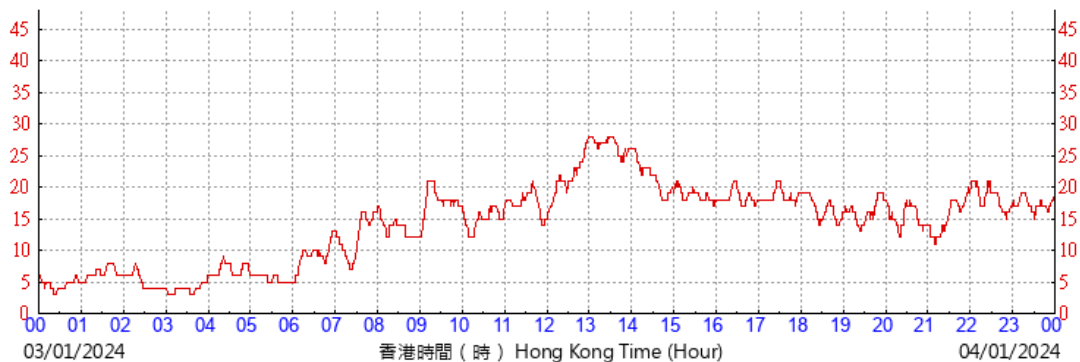

HKA

©香港天文台 Hong Kong Observatory

(於香港時間31/01/2024 00 時 00 分更新) (Updated at 00:00H on 31/01/2024)

HKA

©香港天文台 Hong Kong Observatory

(公里/小時) (於香港時間04/01/2024 00 時 00 分更新) (Updated at 00:00H on 04/01/2024) (km/h)