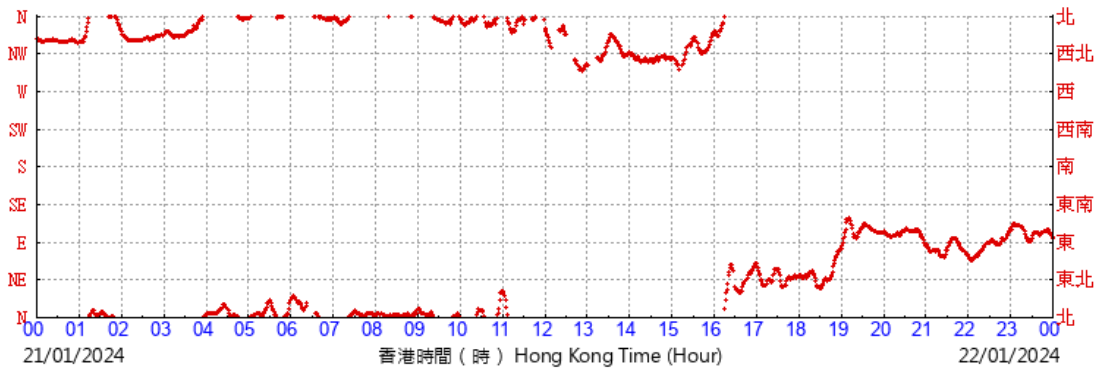

HKA

©香港天文台 Hong Kong Observatory

(於香港時間21/01/2024 00 時 00 分更新) (Updated at 00:00H on 21/01/2024)

HKA

©香港天文台 Hong Kong Observatory

(於香港時間22/01/2024 00 時 00 分更新) (Updated at 00:00H on 22/01/2024)

HKA

©香港天文台 Hong Kong Observatory