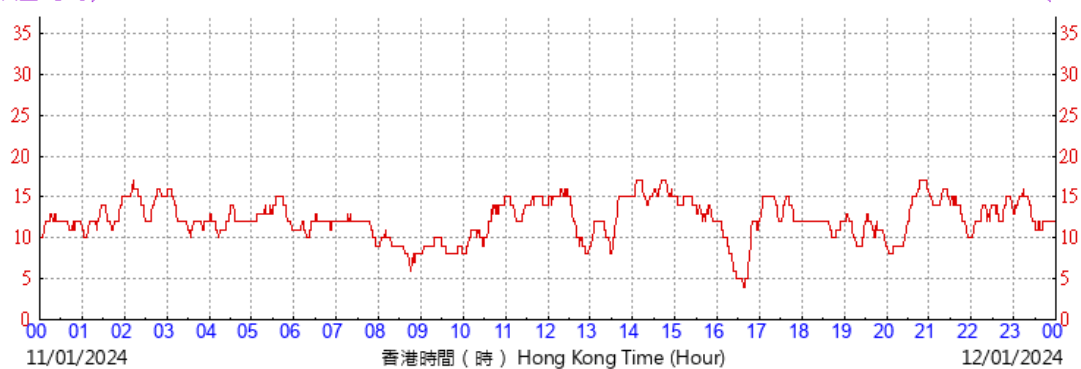

HKA

©香港天文台 Hong Kong Observatory

(公里/小時) (於香港時間11/01/2024 00 時 00 分更新) (Updated at 00:00H on 11/01/2024) (km/h)

HKA

©香港天文台 Hong Kong Observatory

(公里/小時) (於香港時間12/01/2024 00 時 00 分更新) (Updated at 00:00H on 12/01/2024) (km/h)