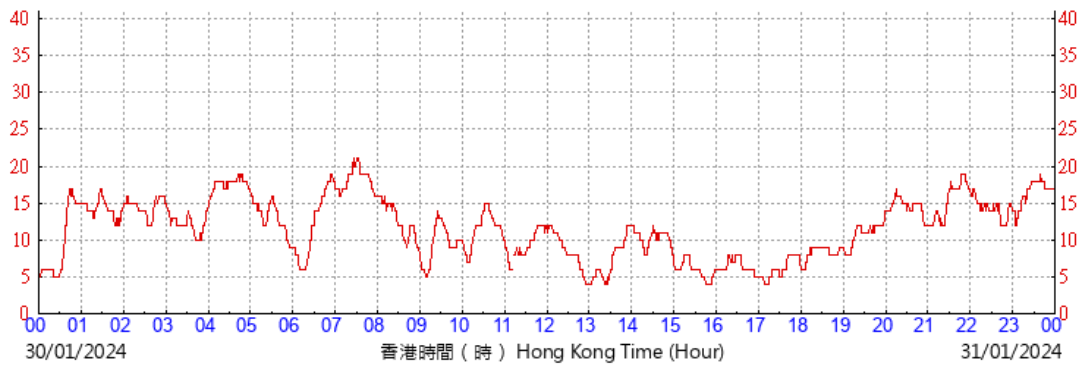

HKA

©香港天文台 Hong Kong Observatory

(公里/小時) (於香港時間30/01/2024 00 時 00 分更新) (Updated at 00:00H on 30/01/2024) (km/h)

HKA

©香港天文台 Hong Kong Observatory

(公里/小時) (於香港時間31/01/2024 00 時 00 分更新) (Updated at 00:00H on 31/01/2024) (km/h)