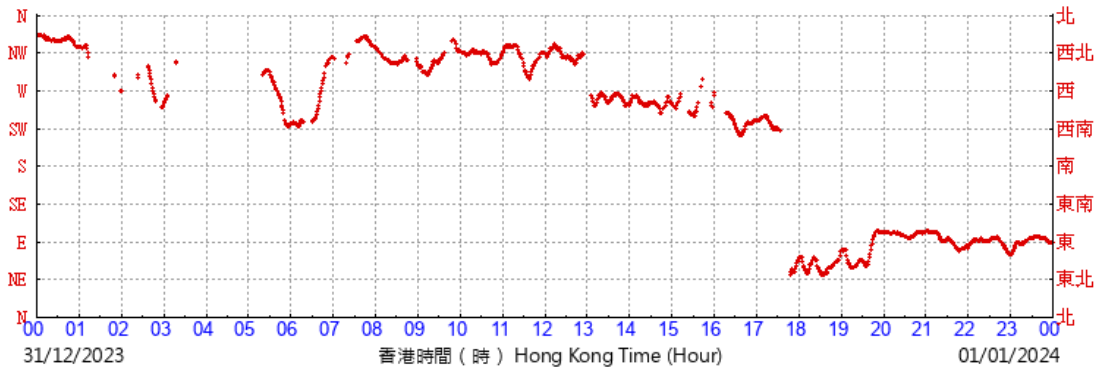

(於香港時間01/01/2024 00 時 00 分更新) (Updated at 00:00H on 01/01/2024)

R2C

©香港天文台 Hong Kong Observatory

(於香港時間02/01/2024 00 時 00 分更新) (Updated at 00:00H on 02/01/2024)

R2C

©香港天文台 Hong Kong Observatory

(於香港時間03/01/2024 00 時 00 分更新) (Updated at 00:00H on 03/01/2024)