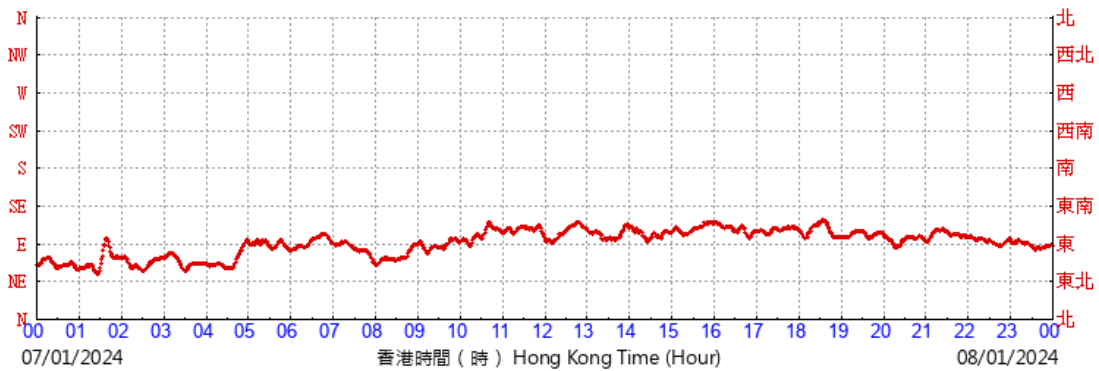

(於香港時間06/01/2024 00 時 00 分更新) (Updated at 00:00H on 06/01/2024)

HKA

©香港天文台 Hong Kong Observatory

(於香港時間07/01/2024 00 時 00 分更新) (Updated at 00:00H on 07/01/2024)

HKA

©香港天文台 Hong Kong Observatory

(於香港時間08/01/2024 00 時 00 分更新) (Updated at 00:00H on 08/01/2024)