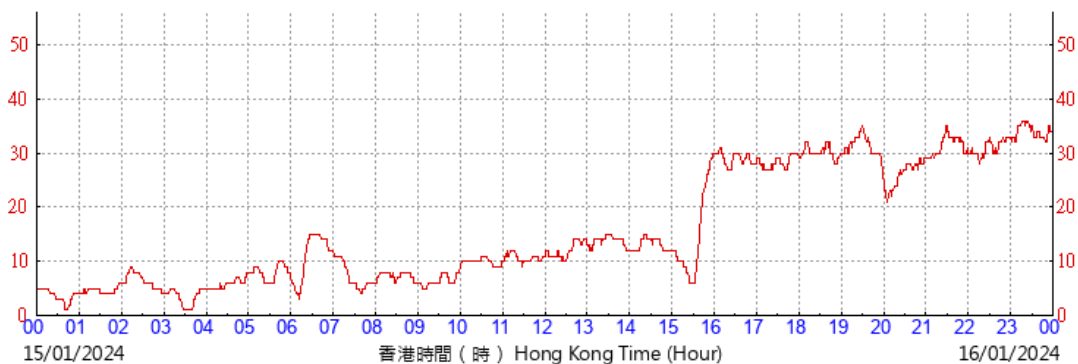

HKA

©香港天文台 Hong Kong Observatory

(公里/小時) (於香港時間15/01/2024 00 時 00 分更新) (Updated at 00:00H on 15/01/2024) (km/h)

HKA

©香港天文台 Hong Kong Observatory

(公里/小時) (於香港時間16/01/2024 00 時 00 分更新) (Updated at 00:00H on 16/01/2024) (km/h)