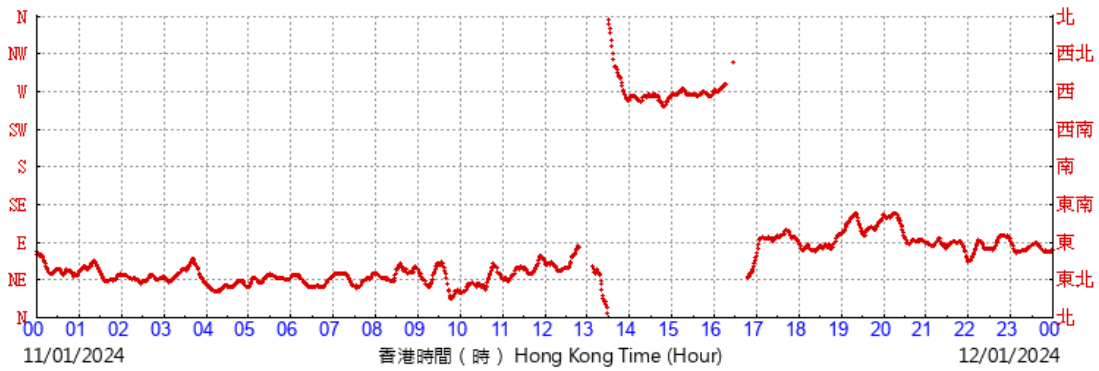

HKA

©香港天文台 Hong Kong Observatory