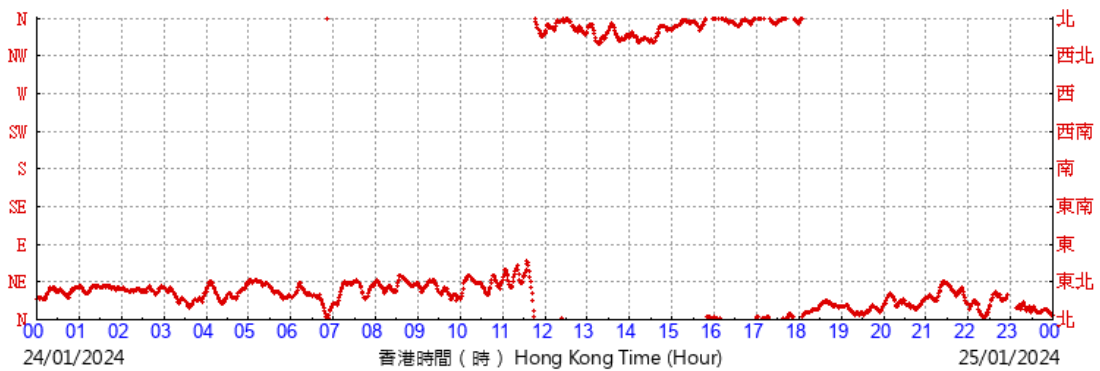

(於香港時間23/01/2024 00 時 00 分更新) (Updated at 00:00H on 23/01/2024)

HKA

©香港天文台 Hong Kong Observatory

(於香港時間24/01/2024 00 時 00 分更新) (Updated at 00:00H on 24/01/2024)

HKA

©香港天文台 Hong Kong Observatory

(於香港時間25/01/2024 00 時 00 分更新) (Updated at 00:00H on 25/01/2024)