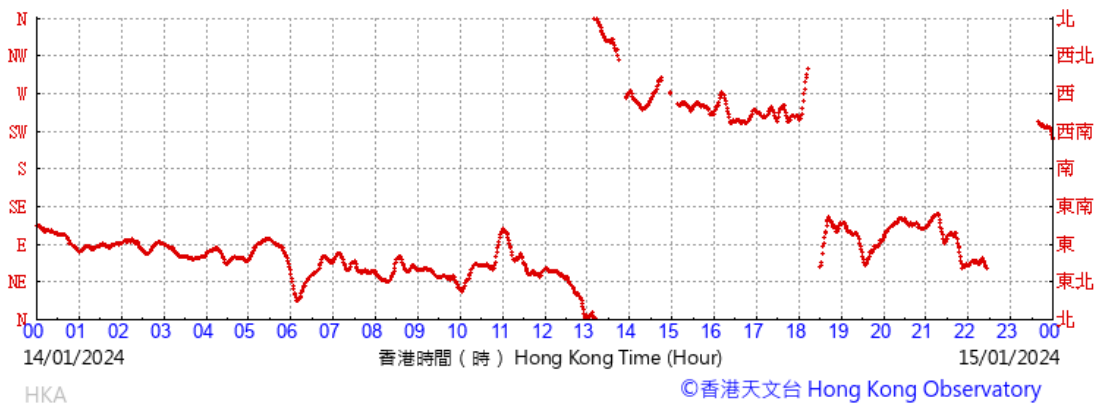

(於香港時間15/01/2024 00 時 00 分更新) (Updated at 00:00H on 15/01/2024)