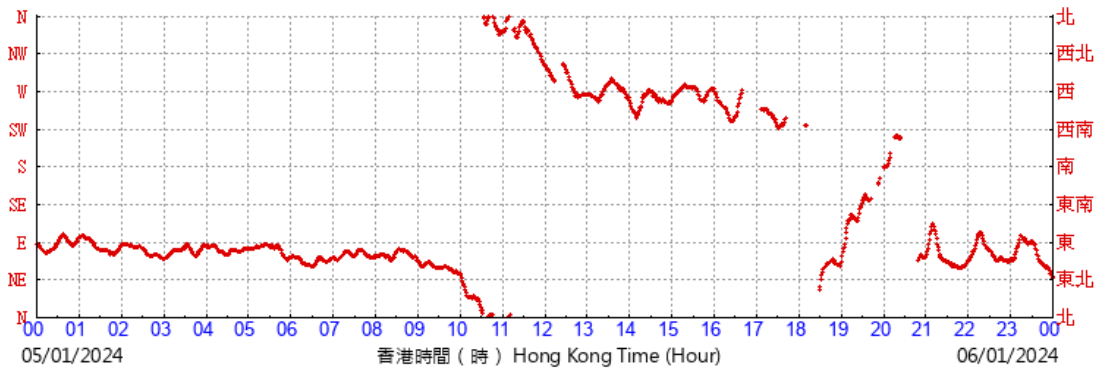

HKA

©香港天文台 Hong Kong Observatory