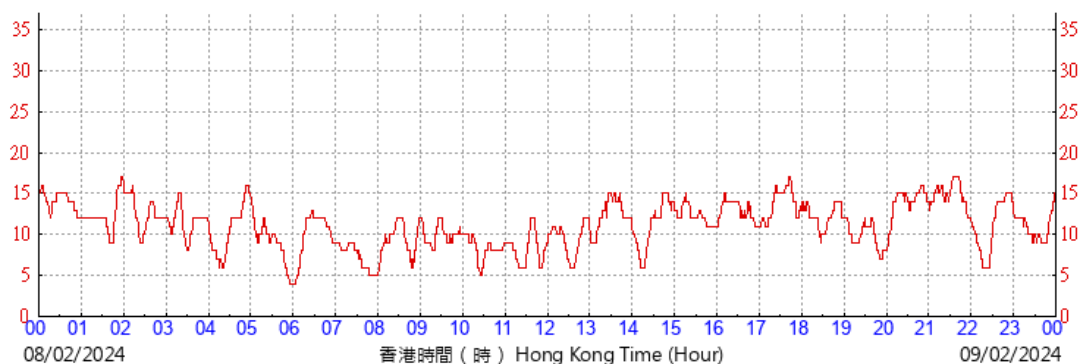

HKA

©香港天文台 Hong Kong Observatory

(公里/小時) (於香港時間08/02/2024 00 時 00 分更新) (Updated at 00:00H on 08/02/2024) (km/h)

HKA

©香港天文台 Hong Kong Observatory

(公里/小時) (於香港時間09/02/2024 00 時 00 分更新) (Updated at 00:00H on 09/02/2024) (km/h)