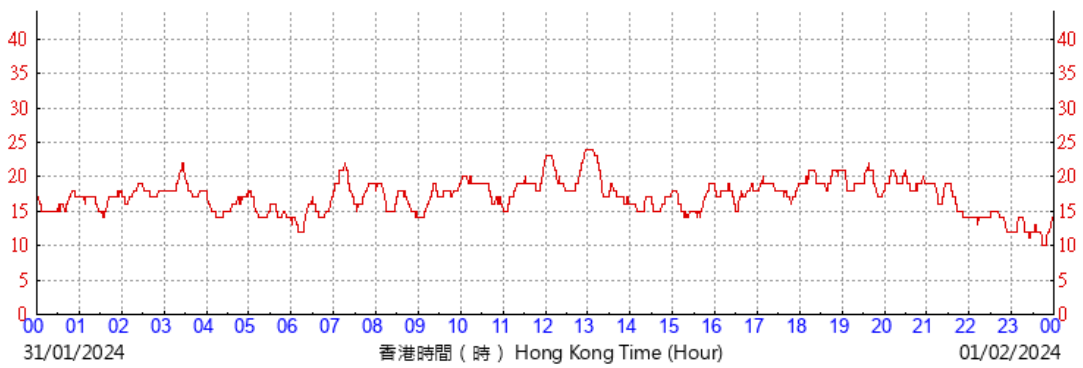

HKA

©香港天文台 Hong Kong Observatory

(於香港時間29/02/2024 00 時 00 分更新) (Updated at 00:00H on 29/02/2024)

HKA

©香港天文台 Hong Kong Observatory

(公里/小時) (於香港時間01/02/2024 00 時 00 分更新) (Updated at 00:00H on 01/02/2024) (km/h)