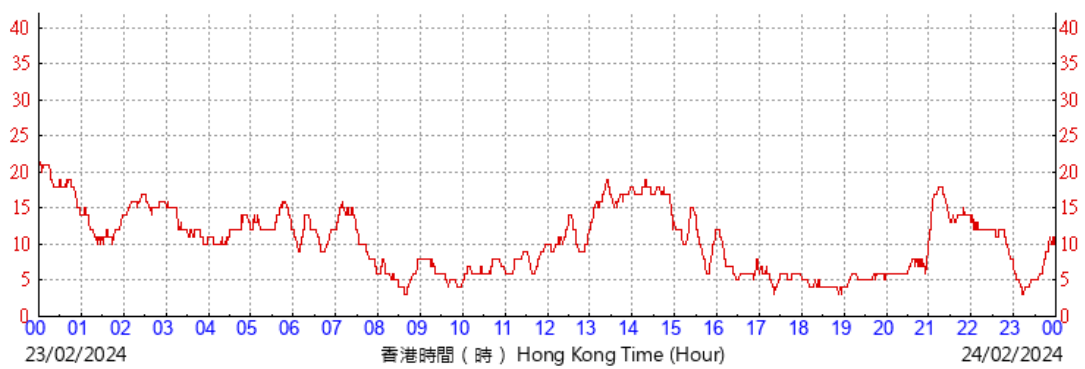

HKA

©香港天文台 Hong Kong Observatory

(公里/小時) (於香港時間25/02/2024 00 時 00 分更新) (Updated at 00:00H on 25/02/2024) (km/h)