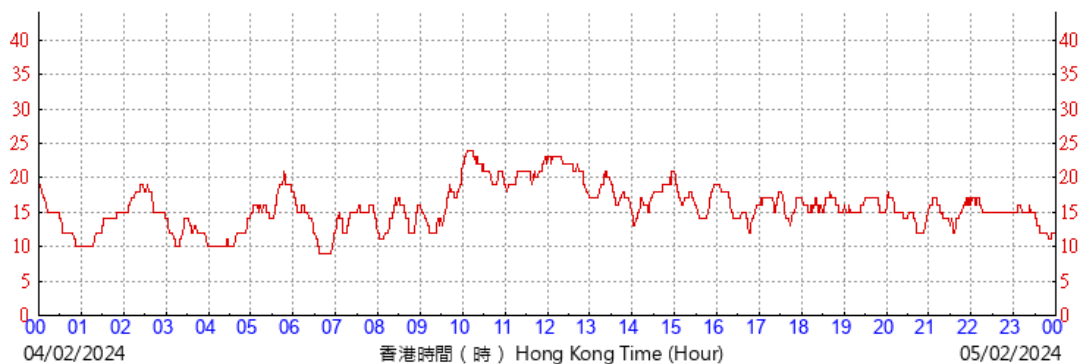

HKA

©香港天文台 Hong Kong Observatory

(公里/小時) (於香港時間04/02/2024 00 時 00 分更新) (Updated at 00:00H on 04/02/2024) (km/h)

HKA

©香港天文台 Hong Kong Observatory

(公里/小時) (於香港時間05/02/2024 00 時 00 分更新) (Updated at 00:00H on 05/02/2024) (km/h)