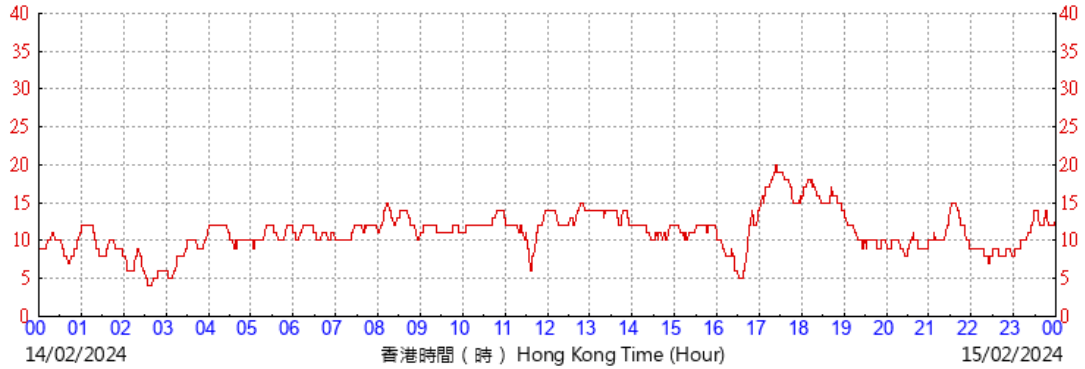

HKA

©香港天文台 Hong Kong Observatory

(公里/小時) (於香港時間14/02/2024 00 時 00 分更新) (Updated at 00:00H on 14/02/2024) (km/h)

HKA

©香港天文台 Hong Kong Observatory

(公里/小時) (於香港時間15/02/2024 00 時 00 分更新) (Updated at 00:00H on 15/02/2024) (km/h)