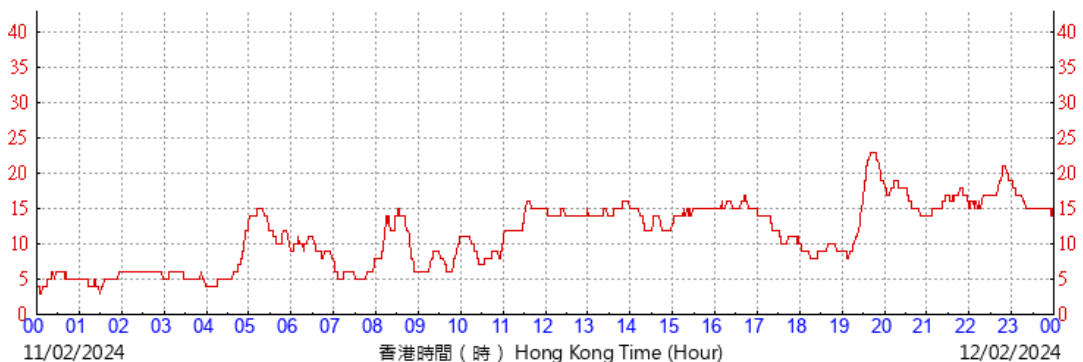

HKA

©香港天文台 Hong Kong Observatory

(公里/小時) (於香港時間13/02/2024 00 時 00 分更新) (Updated at 00:00H on 13/02/2024) (km/h)