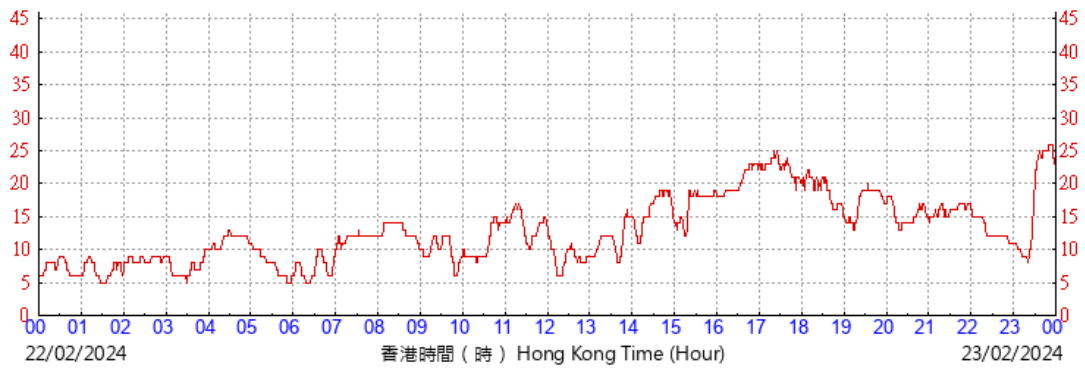

HKA

©香港天文台 Hong Kong Observatory

(公里/小時) (於香港時間22/02/2024 00 時 00 分更新) (Updated at 00:00H on 22/02/2024) (km/h)

HKA

©香港天文台 Hong Kong Observatory

(公里/小時) (於香港時間23/02/2024 00 時 00 分更新) (Updated at 00:00H on 23/02/2024) (km/h)