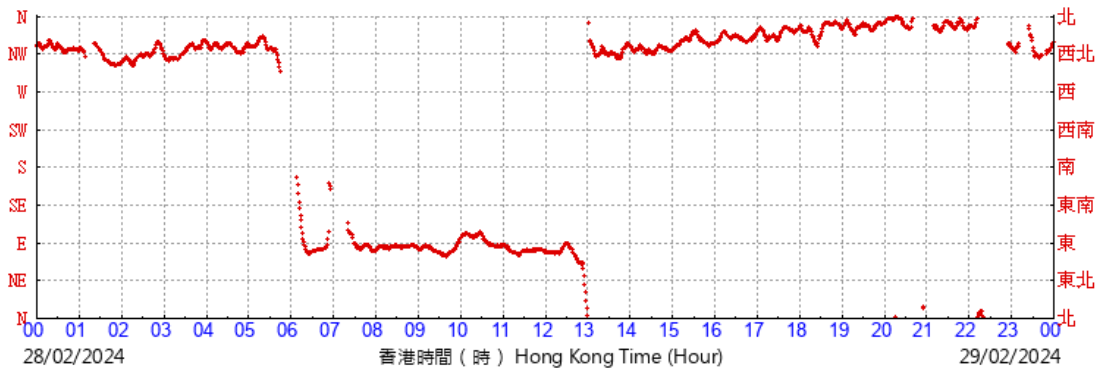

HKA

©香港天文台 Hong Kong Observatory

(公里/小時) (於香港時間01/02/2024 00 時 00 分更新) (Updated at 00:00H on 01/02/2024) (km/h)