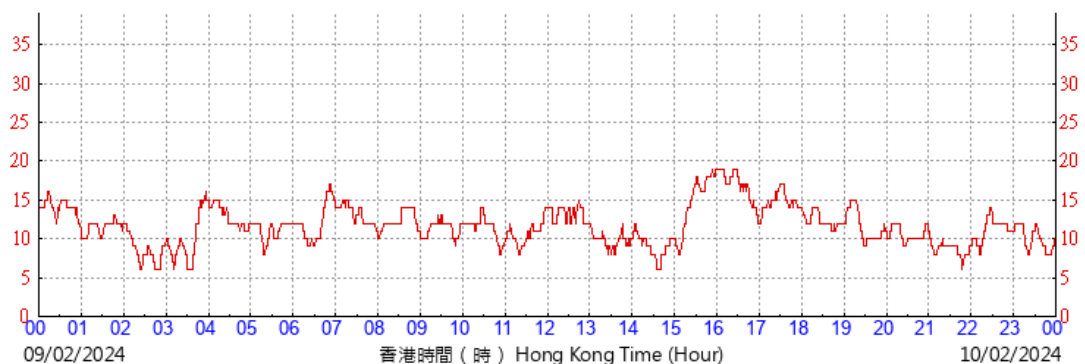

HKA

©香港天文台 Hong Kong Observatory