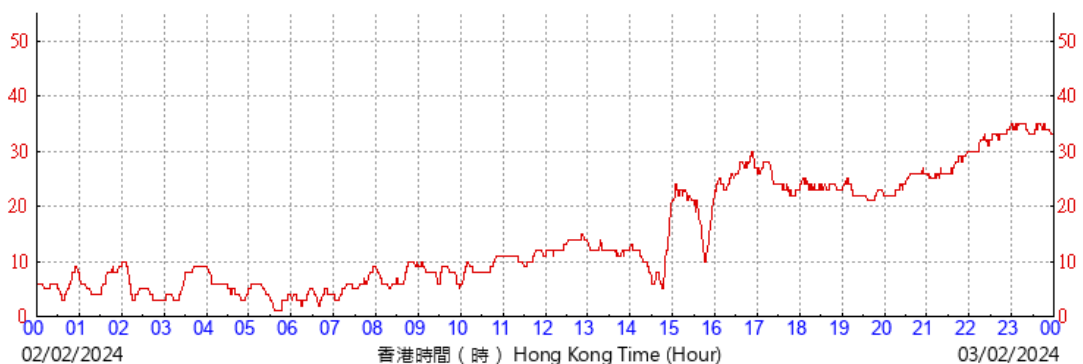

HKA

©香港天文台 Hong Kong Observatory

(公里/小時) (於香港時間02/02/2024 00 時 00 分更新) (Updated at 00:00H on 02/02/2024) (km/h)

HKA

©香港天文台 Hong Kong Observatory

(公里/小時) (於香港時間03/02/2024 00 時 00 分更新) (Updated at 00:00H on 03/02/2024) (km/h)