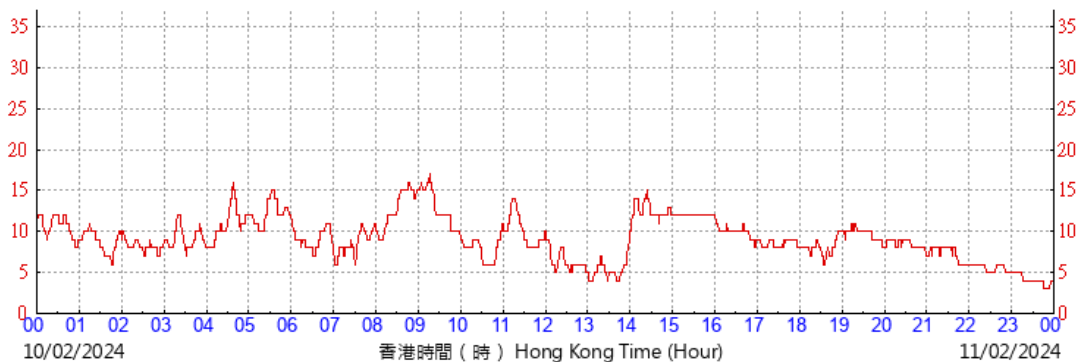

HKA

©香港天文台 Hong Kong Observatory

(公里/小時) (於香港時間10/02/2024 00 時 00 分更新) (Updated at 00:00H on 10/02/2024) (km/h)

HKA

©香港天文台 Hong Kong Observatory

(公里/小時) (於香港時間11/02/2024 00 時 00 分更新) (Updated at 00:00H on 11/02/2024) (km/h)