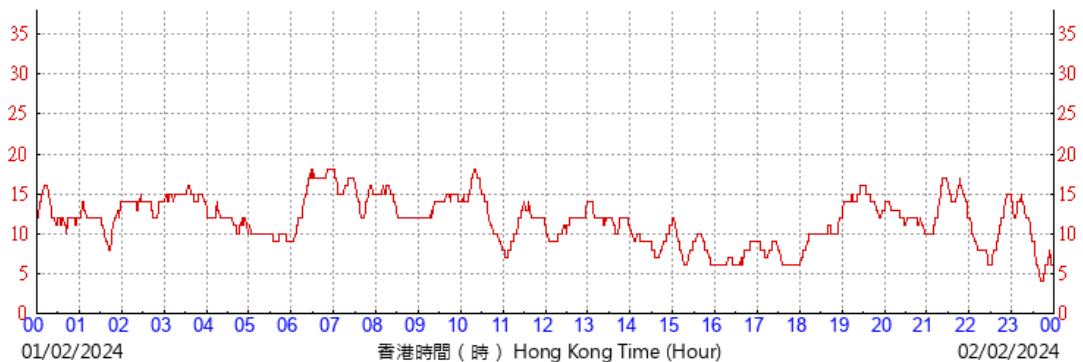

(公里/小時) (於香港時間02/02/2024 00 時 00 分更新) (Updated at 00:00H on 02/02/2024) (km/h)

HKA

©香港天文台 Hong Kong Observatory