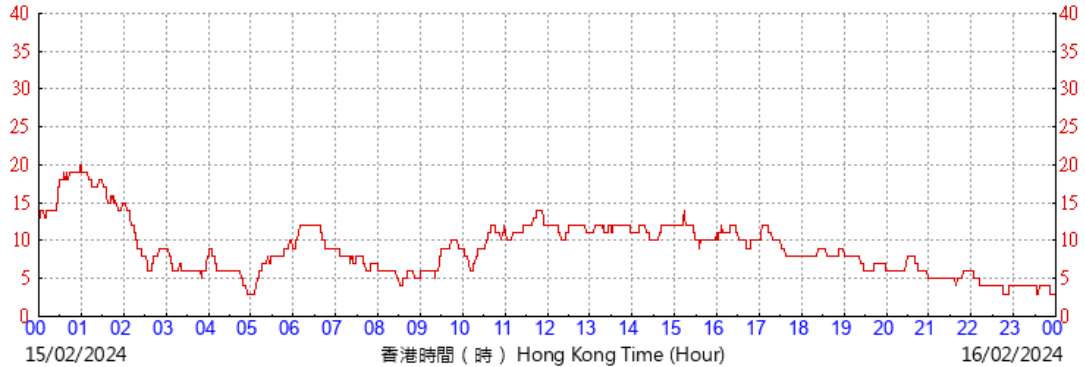

(公里/小時) (於香港時間17/02/2024 00 時 00 分更新) (Updated at 00:00H on 17/02/2024) (km/h)

HKA

©香港天文台 Hong Kong Observatory