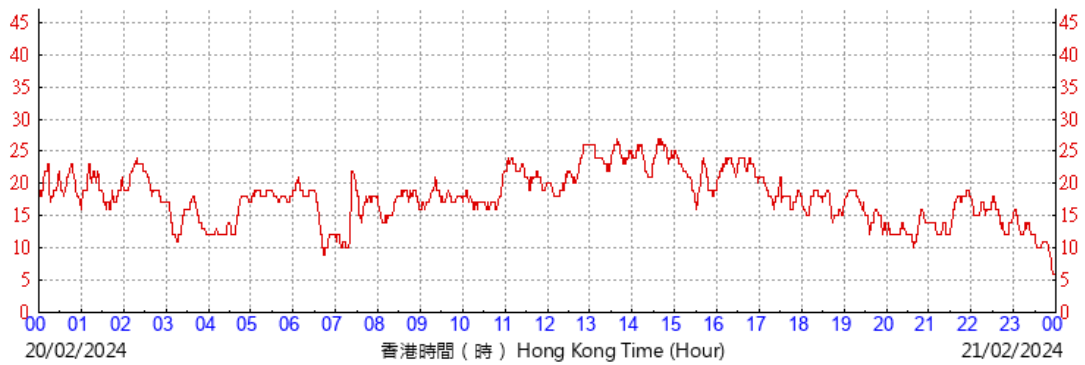

HKA

©香港天文台 Hong Kong Observatory

(公里/小時) (於香港時間20/02/2024 00 時 00 分更新) (Updated at 00:00H on 20/02/2024) (km/h)

HKA

©香港天文台 Hong Kong Observatory

(公里/小時) (於香港時間21/02/2024 00 時 00 分更新) (Updated at 00:00H on 21/02/2024) (km/h)