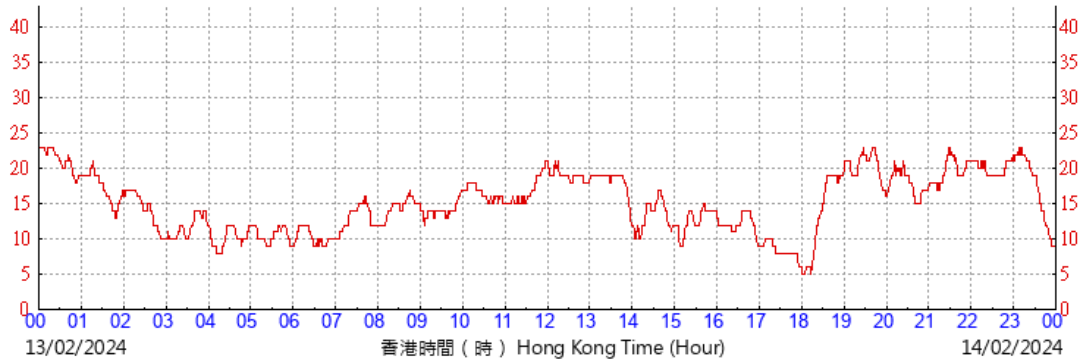

(公里/小時) (於香港時間14/02/2024 00 時 00 分更新) (Updated at 00:00H on 14/02/2024) (km/h)

HKA

©香港天文台 Hong Kong Observatory

(公里/小時) (於香港時間15/02/2024 00 時 00 分更新) (Updated at 00:00H on 15/02/2024) (km/h)