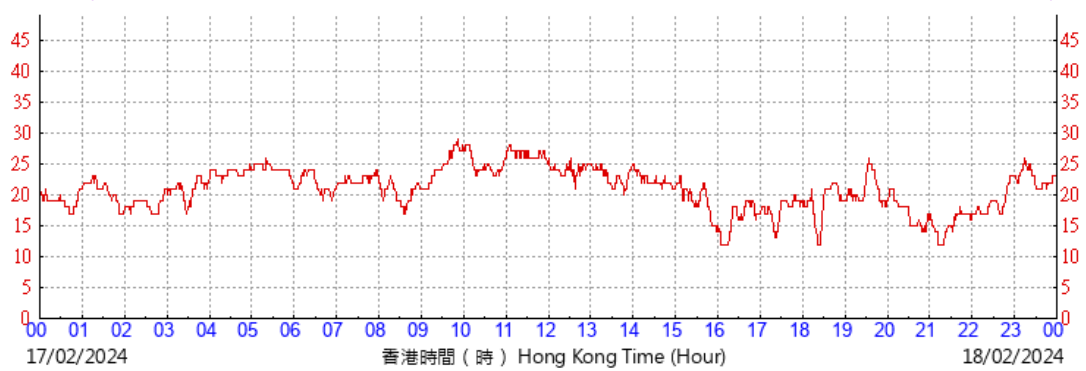

(公里/小時) (於香港時間18/02/2024 00 時 00 分更新) (Updated at 00:00H on 18/02/2024) (km/h)

HKA

©香港天文台 Hong Kong Observatory