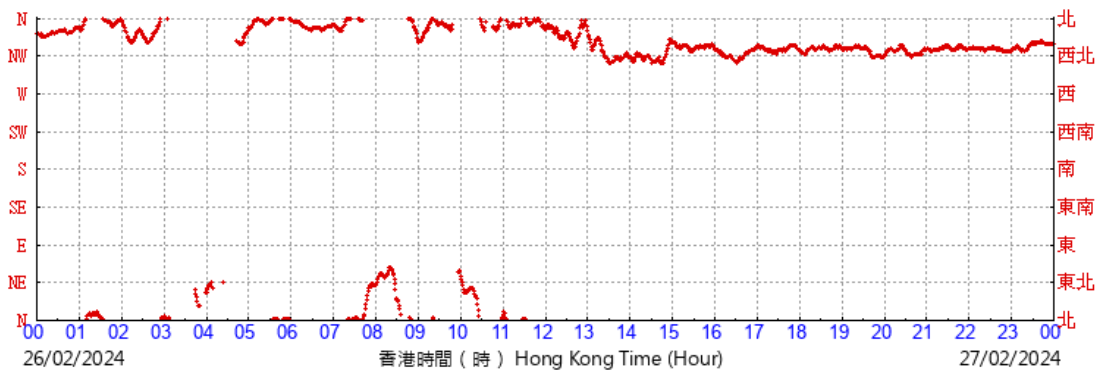

HKA

©香港天文台 Hong Kong Observatory