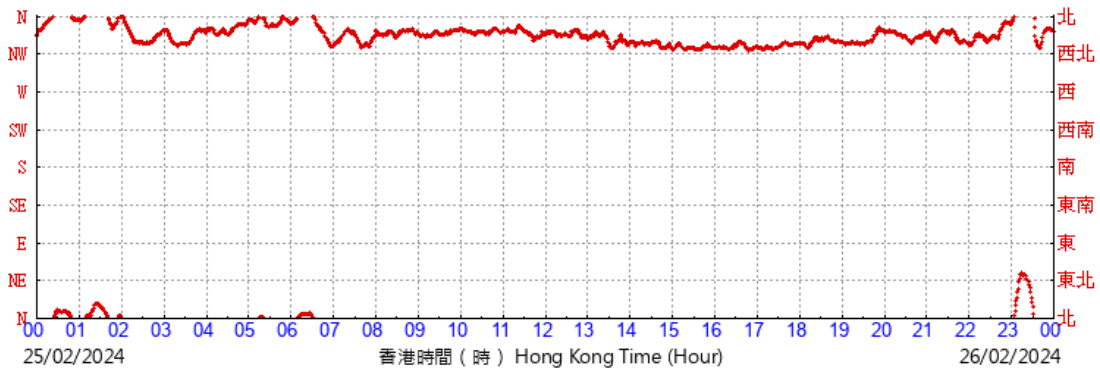

HKA

©香港天文台 Hong Kong Observatory

(於香港時間27/02/2024 00 時 00 分更新) (Updated at 00:00H on 27/02/2024)