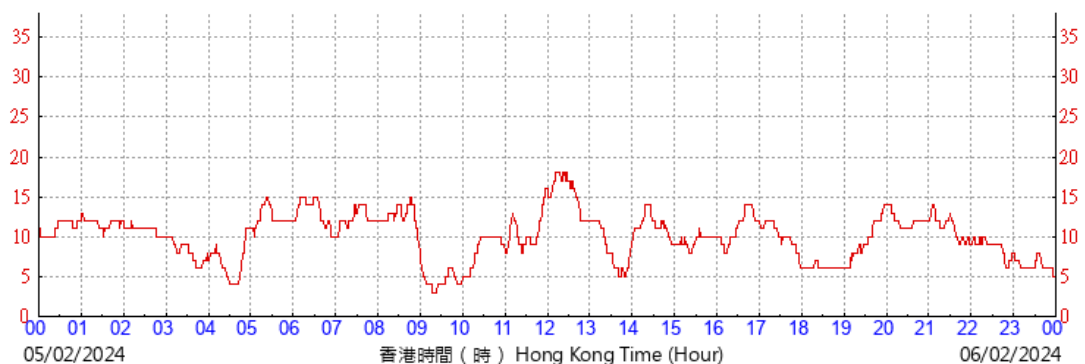

HKA

©香港天文台 Hong Kong Observatory

(公里/小時) (於香港時間07/02/2024 00 時 00 分更新) (Updated at 00:00H on 07/02/2024) (km/h)