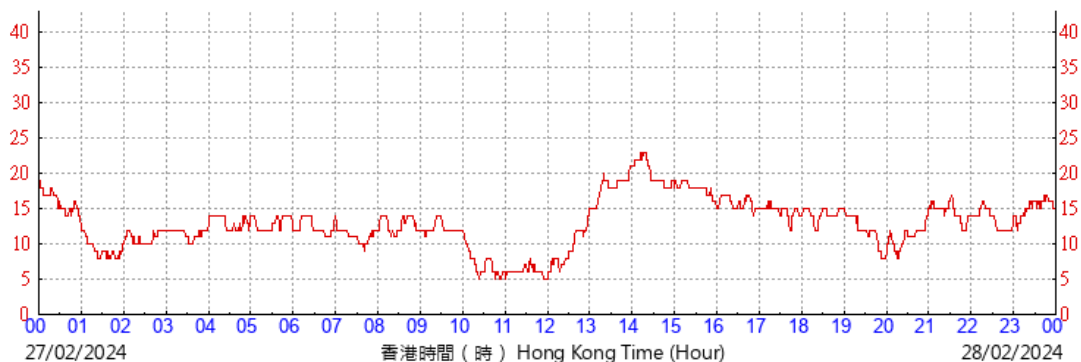

HKA

©香港天文台 Hong Kong Observatory