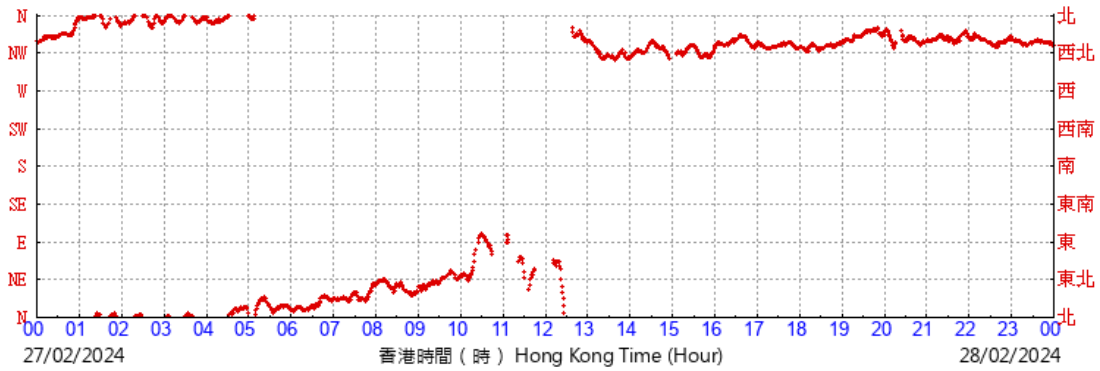

(於香港時間26/02/2024 00 時 00 分更新) (Updated at 00:00H on 26/02/2024)

HKA

©香港天文台 Hong Kong Observatory

(於香港時間27/02/2024 00 時 00 分更新) (Updated at 00:00H on 27/02/2024)

HKA

©香港天文台 Hong Kong Observatory

(於香港時間28/02/2024 00 時 00 分更新) (Updated at 00:00H on 28/02/2024)