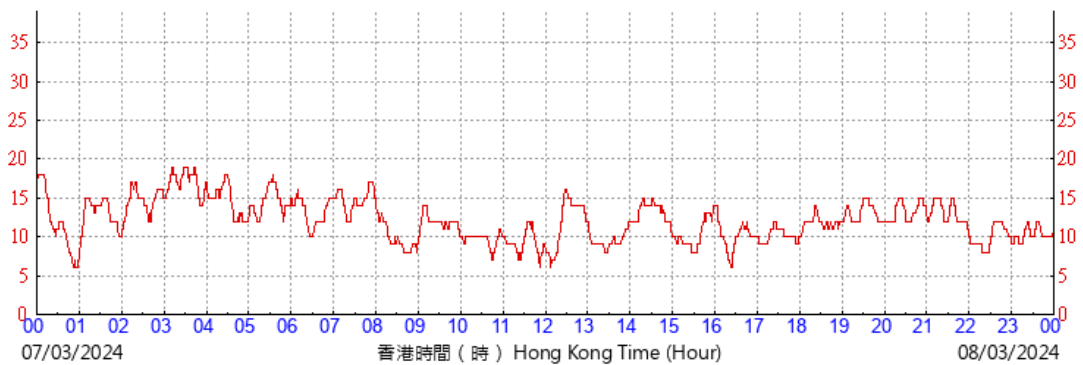

HKA

©香港天文台 Hong Kong Observatory