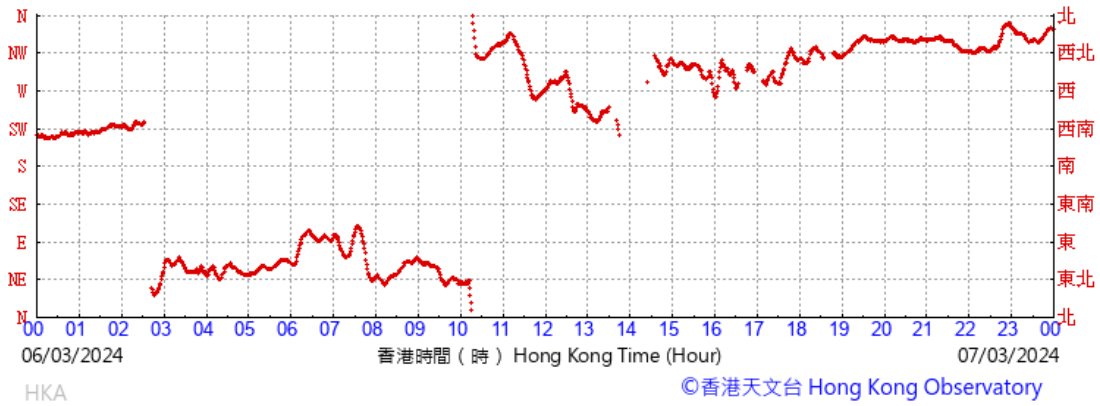

(於香港時間07/03/2024 00 時 00 分更新) (Updated at 00:00H on 07/03/2024)