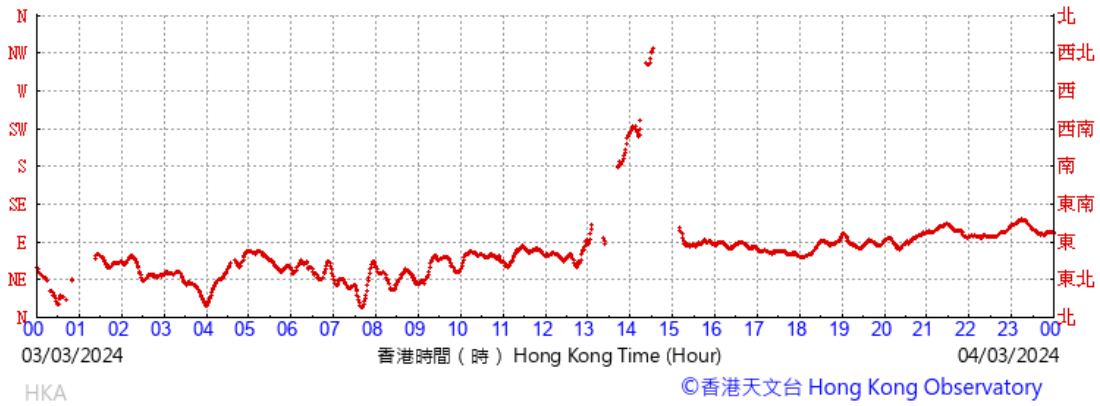

(於香港時間04/03/2024 00 時 00 分更新) (Updated at 00:00H on 04/03/2024)