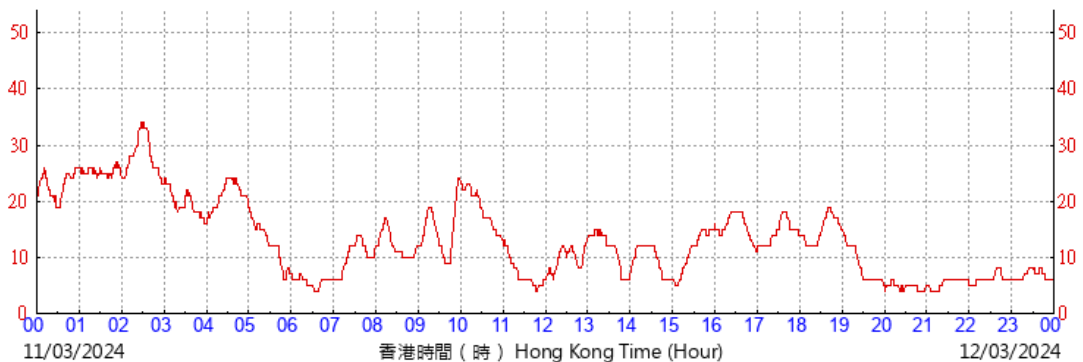

(公里/小時) (於香港時間12/03/2024 00 時 00 分更新) (Updated at 00:00H on 12/03/2024) (km/h)

HKA

©香港天文台 Hong Kong Observatory