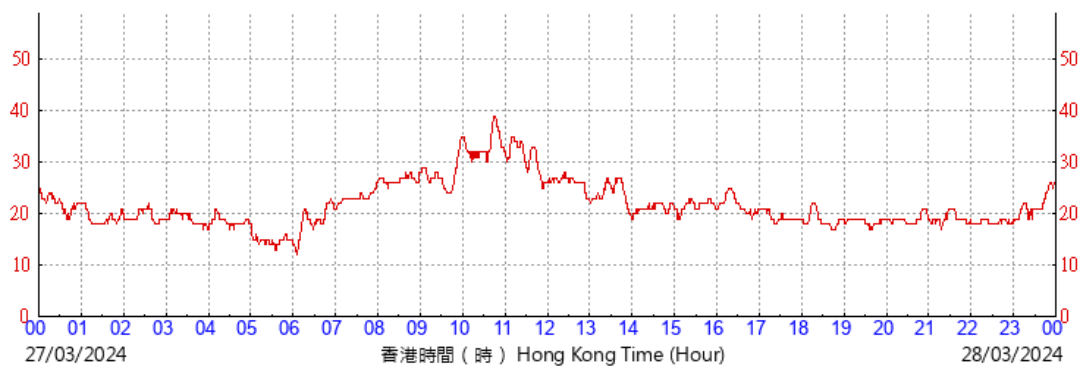

(公里/小時) (於香港時間28/03/2024 00 時 00 分更新) (Updated at 00:00H on 28/03/2024) (km/h)

HKA

©香港天文台 Hong Kong Observatory