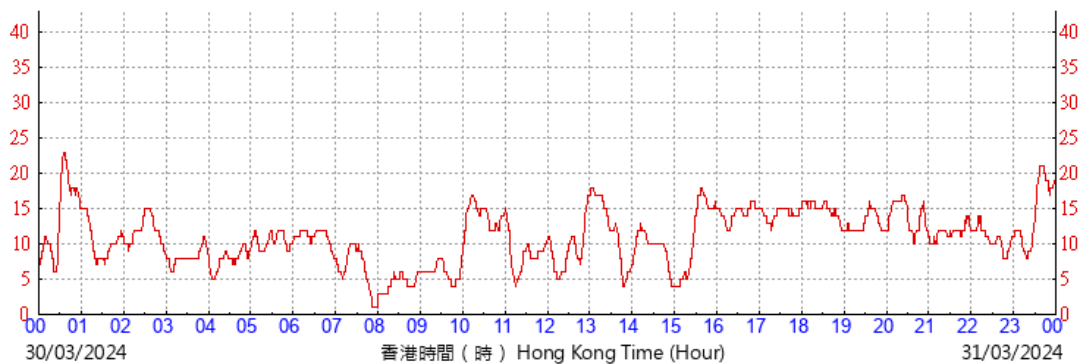

HKA

©香港天文台 Hong Kong Observatory