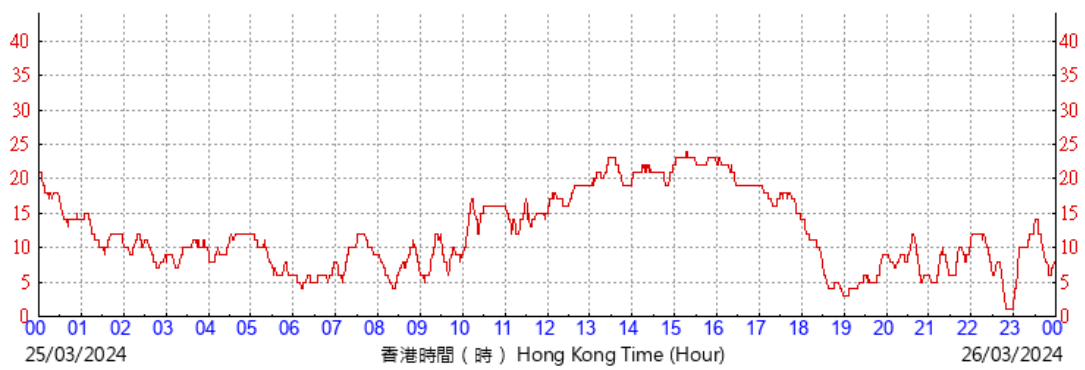

(公里/小時) (於香港時間27/03/2024 00 時 00 分更新) (Updated at 00:00H on 27/03/2024) (km/h)

HKA

©香港天文台 Hong Kong Observatory