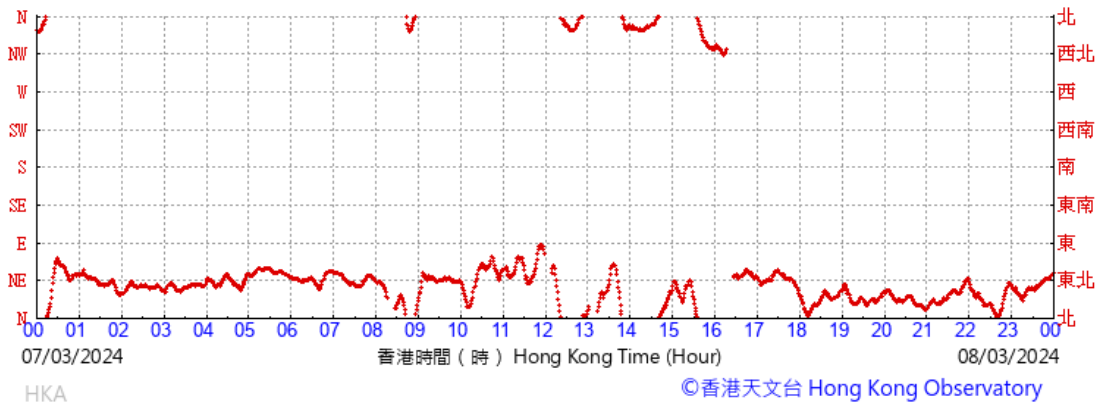

(於香港時間08/03/2024 00 時 00 分更新) (Updated at 00:00H on 08/03/2024)