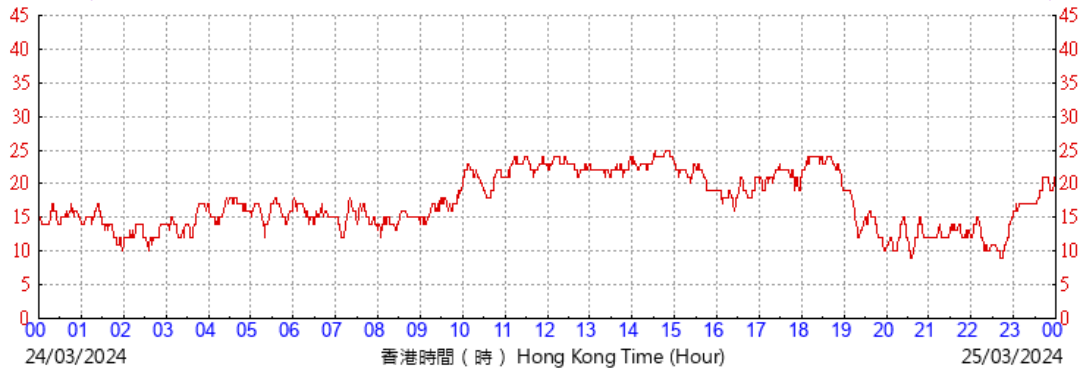

HKA

©香港天文台 Hong Kong Observatory

(公里/小時) (於香港時間26/03/2024 00 時 00 分更新) (Updated at 00:00H on 26/03/2024) (km/h)