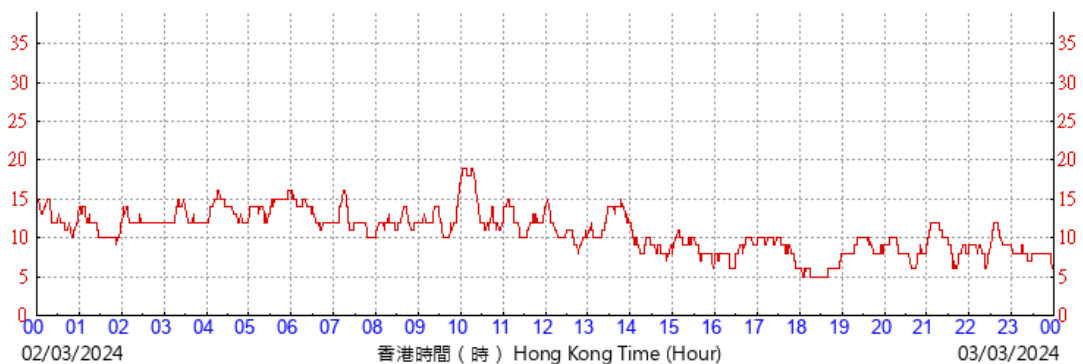

(公里/小時) (於香港時間03/03/2024 00 時 00 分更新) (Updated at 00:00H on 03/03/2024) (km/h)

HKA

©香港天文台 Hong Kong Observatory