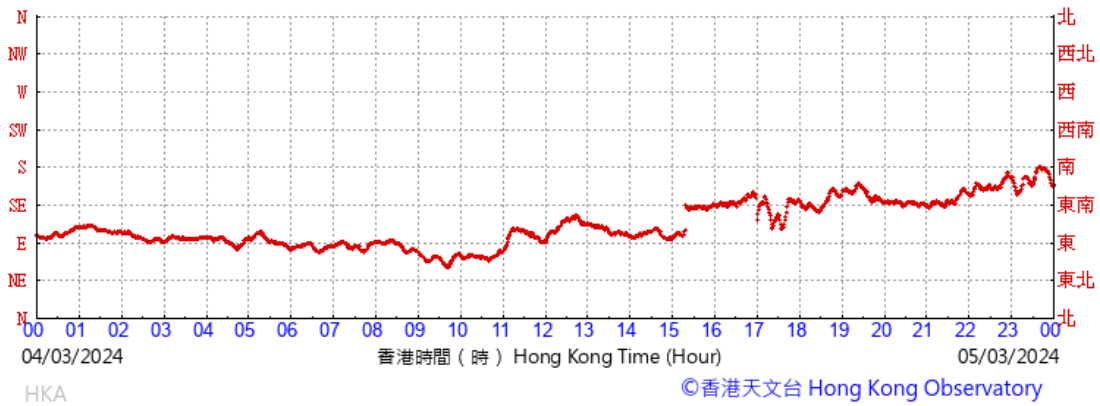

(於香港時間05/03/2024 00 時 00 分更新) (Updated at 00:00H on 05/03/2024)