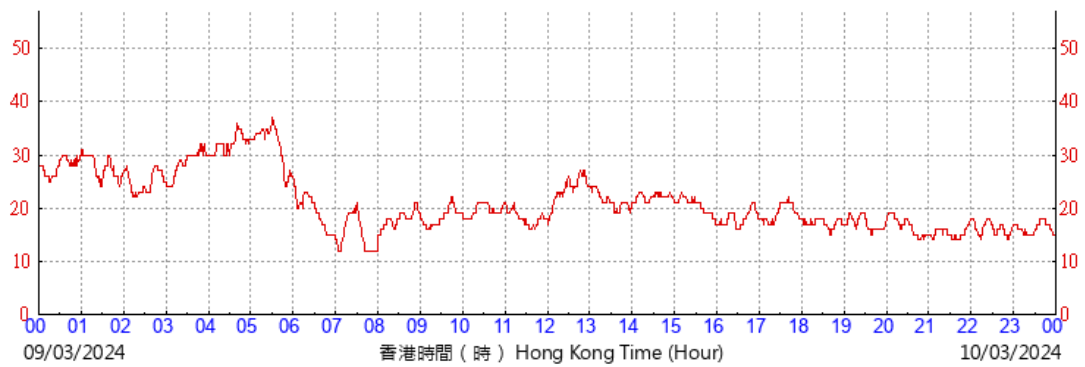

HKA

©香港天文台 Hong Kong Observatory

(公里/小時) (於香港時間11/03/2024 00 時 00 分更新) (Updated at 00:00H on 11/03/2024) (km/h)