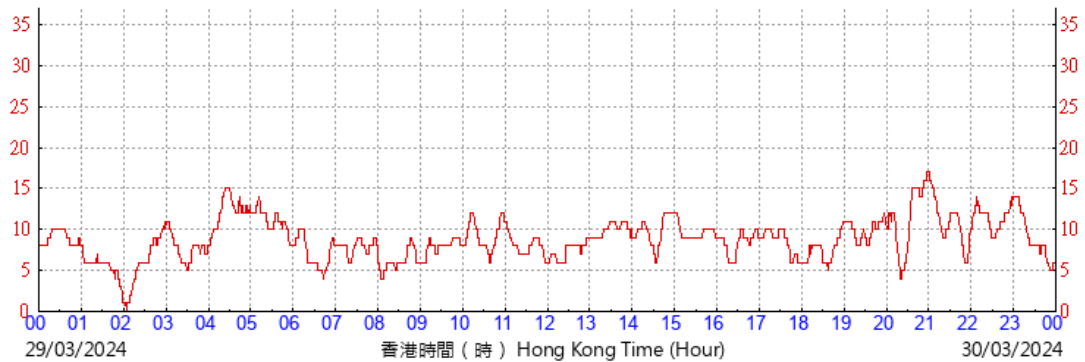

(公里/小時) (於香港時間30/03/2024 00 時 00 分更新) (Updated at 00:00H on 30/03/2024) (km/h)

HKA

©香港天文台 Hong Kong Observatory

(公里/小時) (於香港時間31/03/2024 00 時 00 分更新) (Updated at 00:00H on 31/03/2024) (km/h)