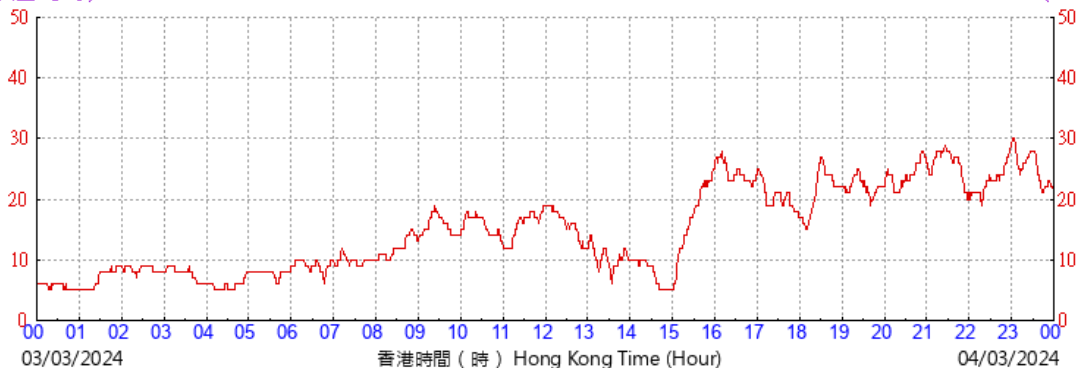

(公里/小時) (於香港時間04/03/2024 00 時 00 分更新) (Updated at 00:00H on 04/03/2024) (km/h)

HKA

©香港天文台 Hong Kong Observatory