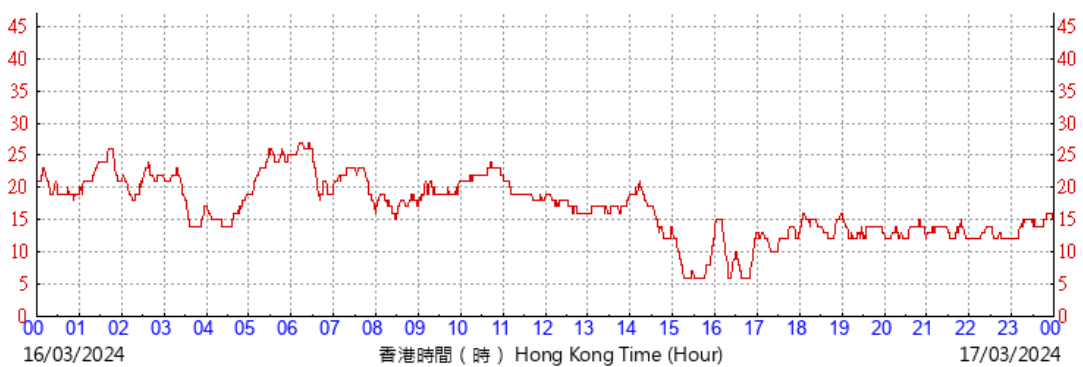

(公里/小時) (於香港時間18/03/2024 00 時 00 分更新) (Updated at 00:00H on 18/03/2024) (km/h)

HKA

©香港天文台 Hong Kong Observatory