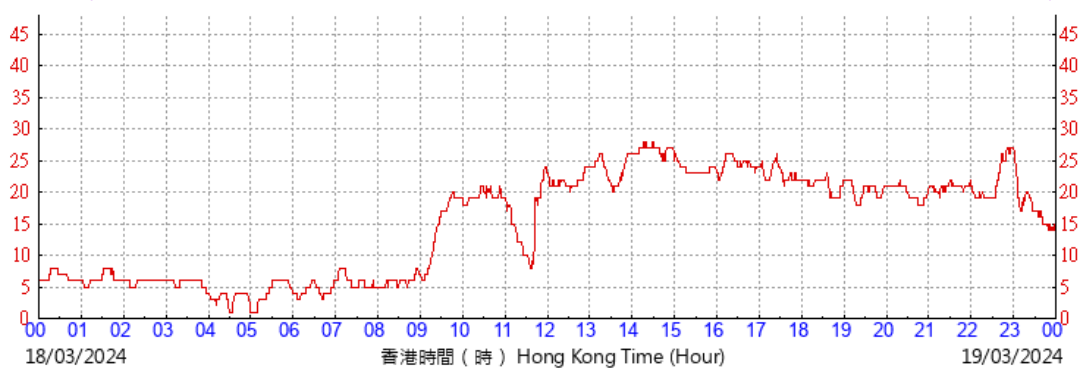

(公里/小時) (於香港時間19/03/2024 00 時 00 分更新) (Updated at 00:00H on 19/03/2024) (km/h)

HKA

©香港天文台 Hong Kong Observatory