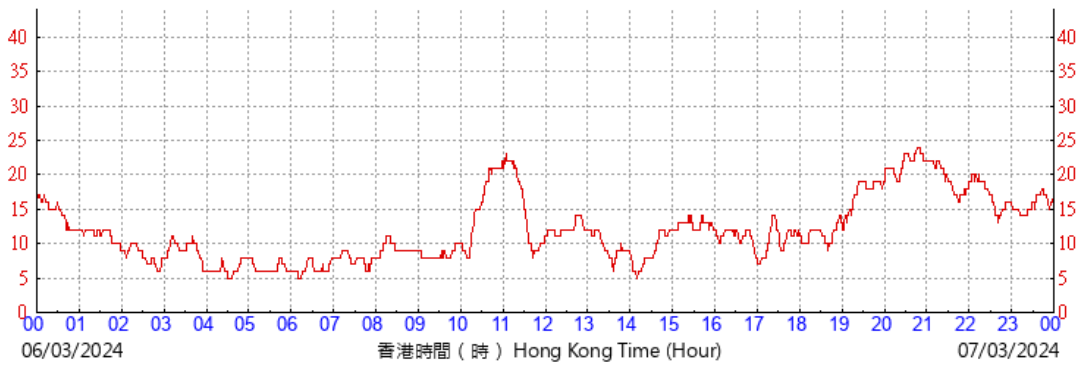

HKA

©香港天文台 Hong Kong Observatory

(公里/小時) (於香港時間08/03/2024 00 時 00 分更新) (Updated at 00:00H on 08/03/2024) (km/h)