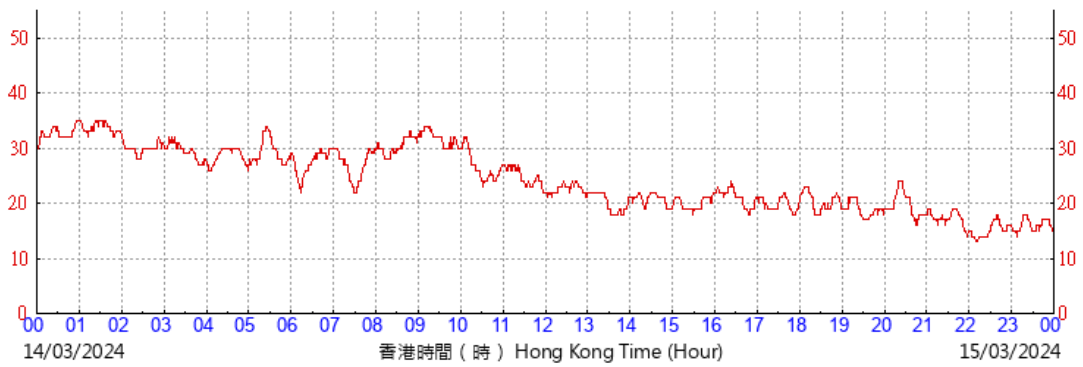

(公里/小時) (於香港時間15/03/2024 00 時 00 分更新) (Updated at 00:00H on 15/03/2024) (km/h)

HKA

©香港天文台 Hong Kong Observatory

(公里/小時) (於香港時間16/03/2024 00 時 00 分更新) (Updated at 00:00H on 16/03/2024) (km/h)