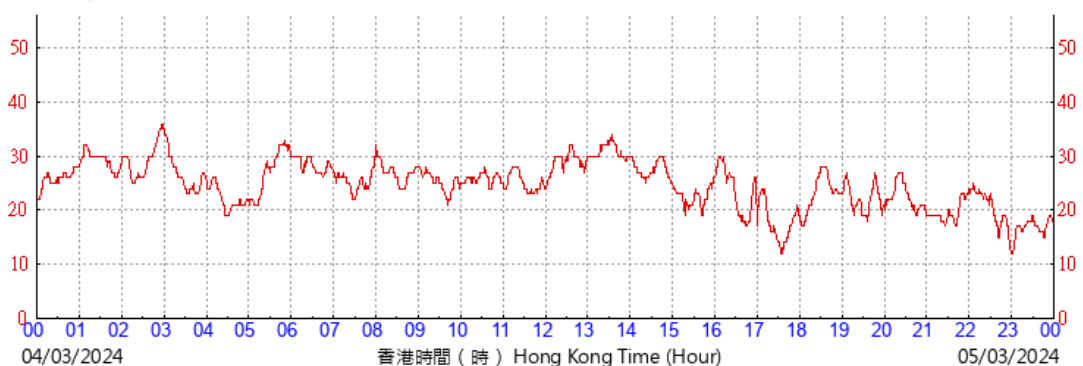

(公里/小時) (於香港時間05/03/2024 00 時 00 分更新) (Updated at 00:00H on 05/03/2024) (km/h)

HKA

©香港天文台 Hong Kong Observatory