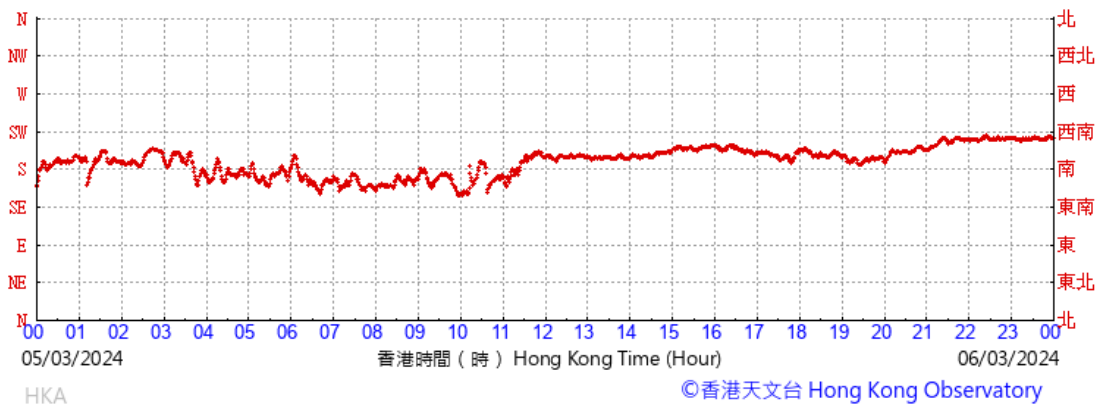

HKA

©香港天文台 Hong Kong Observatory

(於香港時間04/03/2024 00 時 00 分更新) (Updated at 00:00H on 04/03/2024)

(於香港時間05/03/2024 00 時 00 分更新) (Updated at 00:00H on 05/03/2024)

(於香港時間06/03/2024 00 時 00 分更新) (Updated at 00:00H on 06/03/2024)