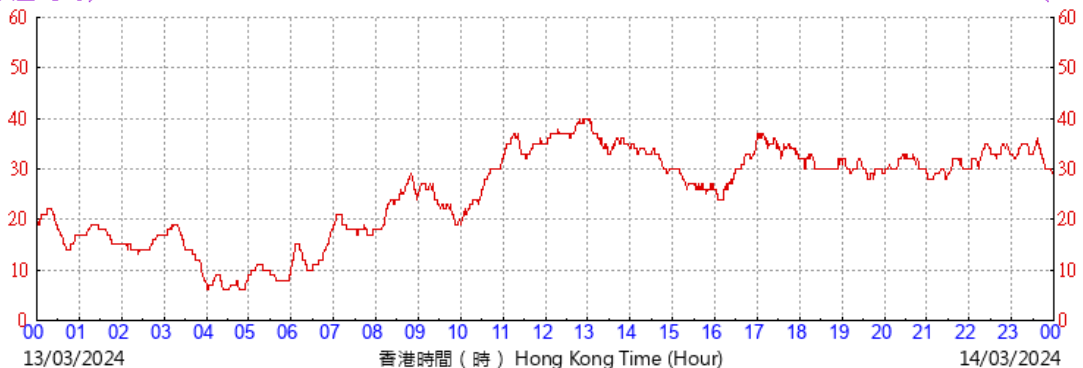

(公里/小時) (於香港時間14/03/2024 00 時 00 分更新) (Updated at 00:00H on 14/03/2024) (km/h)

HKA

©香港天文台 Hong Kong Observatory