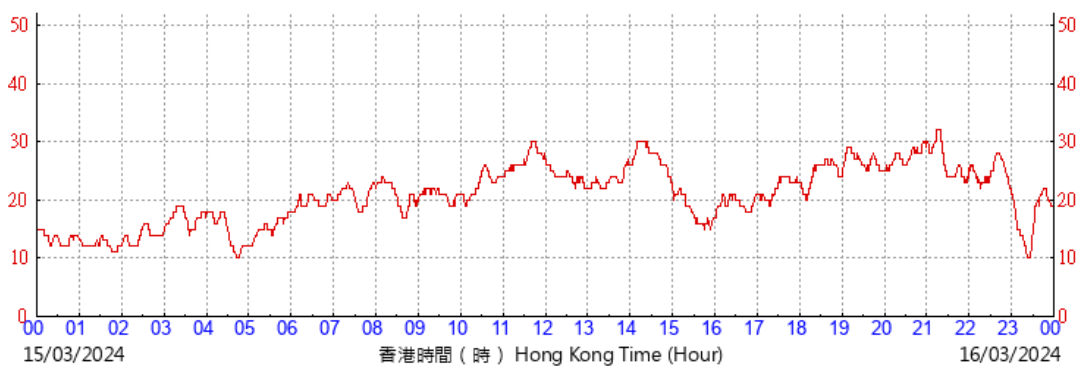

HKA

©香港天文台 Hong Kong Observatory

(公里/小時) (於香港時間17/03/2024 00 時 00 分更新) (Updated at 00:00H on 17/03/2024) (km/h)