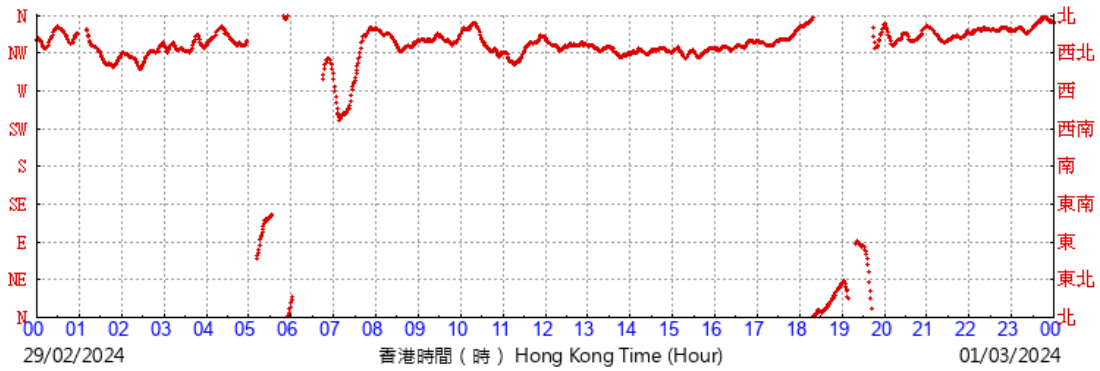

(於香港時間01/03/2024 00 時 00 分更新) (Updated at 00:00H on 01/03/2024)

HKA

©香港天文台 Hong Kong Observatory

(於香港時間02/03/2024 00 時 00 分更新) (Updated at 00:00H on 02/03/2024)

HKA

©香港天文台 Hong Kong Observatory

(於香港時間03/03/2024 00 時 00 分更新) (Updated at 00:00H on 03/03/2024)