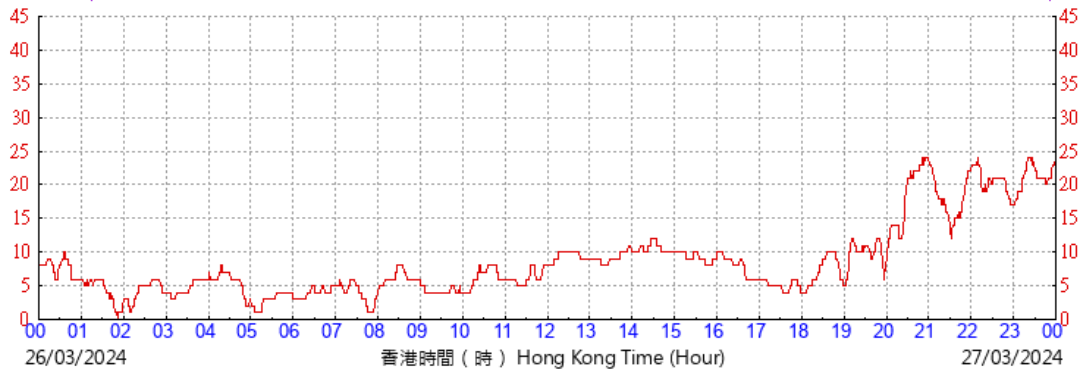

(公里/小時) (於香港時間27/03/2024 00 時 00 分更新) (Updated at 00:00H on 27/03/2024) (km/h)

HKA

©香港天文台 Hong Kong Observatory