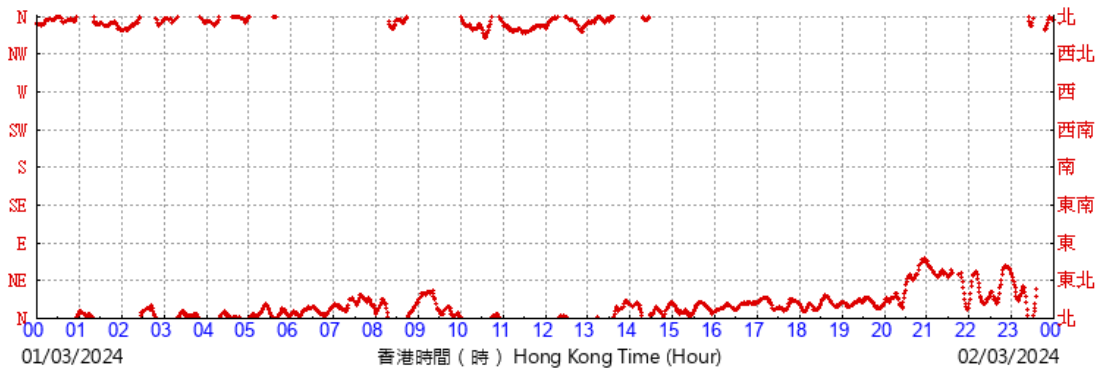

(於香港時間01/03/2024 00 時 00 分更新) (Updated at 00:00H on 01/03/2024)

HKA

©香港天文台 Hong Kong Observatory

(於香港時間02/03/2024 00 時 00 分更新) (Updated at 00:00H on 02/03/2024)

HKA

©香港天文台 Hong Kong Observatory

(於香港時間03/03/2024 00 時 00 分更新) (Updated at 00:00H on 03/03/2024)