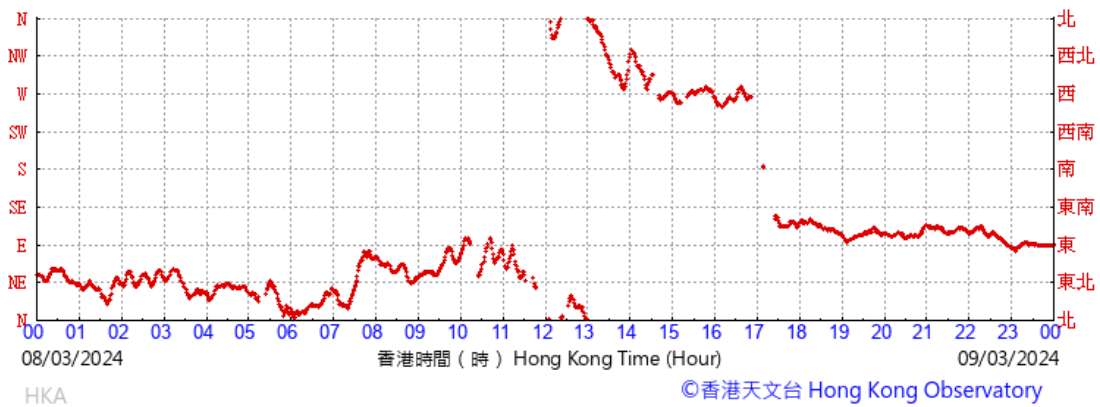

(於香港時間09/03/2024 00 時 00 分更新) (Updated at 00:00H on 09/03/2024)