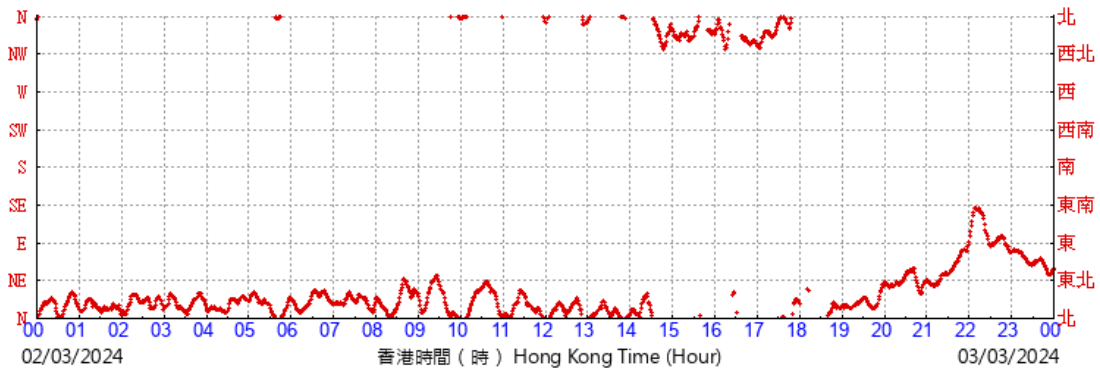

(於香港時間01/03/2024 00 時 00 分更新) (Updated at 00:00H on 01/03/2024)

HKA

©香港天文台 Hong Kong Observatory

(於香港時間02/03/2024 00 時 00 分更新) (Updated at 00:00H on 02/03/2024)

HKA

©香港天文台 Hong Kong Observatory

(於香港時間03/03/2024 00 時 00 分更新) (Updated at 00:00H on 03/03/2024)