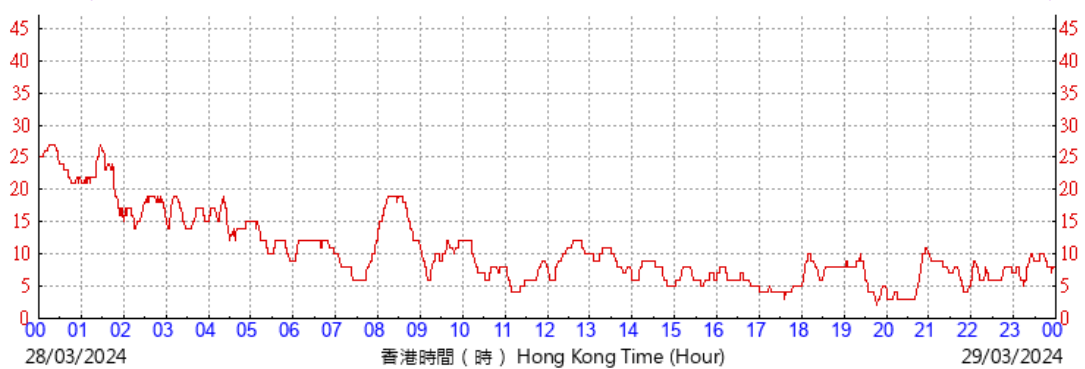

(公里/小時) (於香港時間29/03/2024 00 時 00 分更新) (Updated at 00:00H on 29/03/2024) (km/h)

HKA

©香港天文台 Hong Kong Observatory