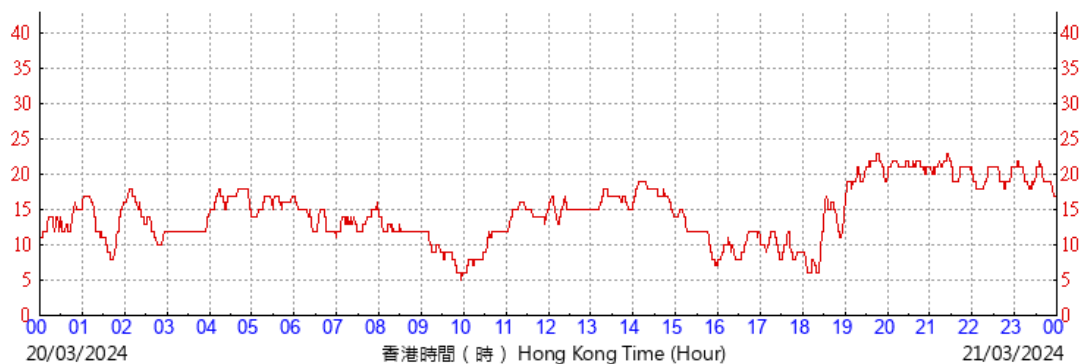

(公里/小時) (於香港時間21/03/2024 00 時 00 分更新) (Updated at 00:00H on 21/03/2024) (km/h)

HKA

©香港天文台 Hong Kong Observatory

(公里/小時) (於香港時間22/03/2024 00 時 00 分更新) (Updated at 00:00H on 22/03/2024) (km/h)