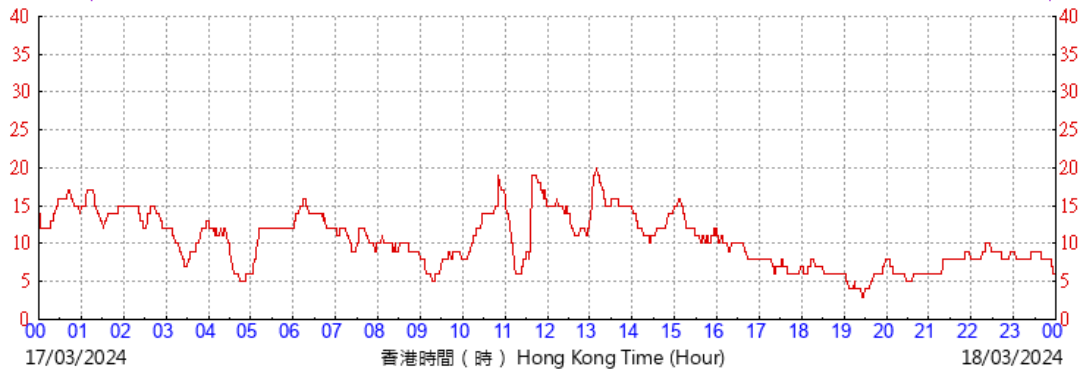

(公里/小時) (於香港時間18/03/2024 00 時 00 分更新) (Updated at 00:00H on 18/03/2024) (km/h)

HKA

©香港天文台 Hong Kong Observatory