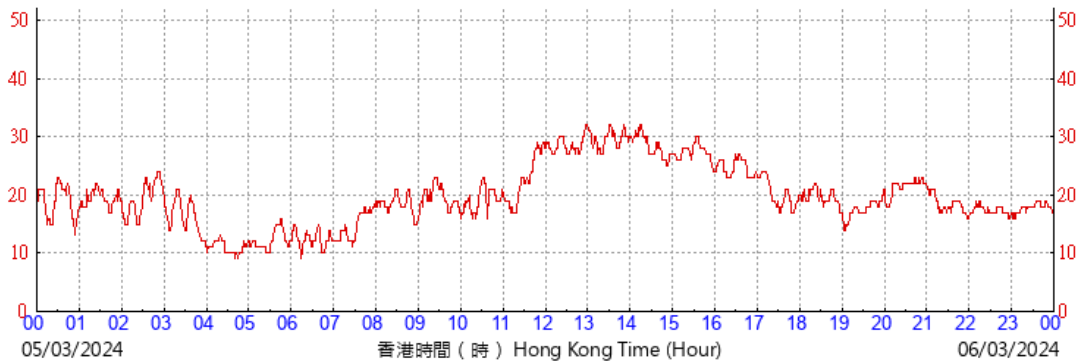

(公里/小時) (於香港時間06/03/2024 00 時 00 分更新) (Updated at 00:00H on 06/03/2024) (km/h)

HKA

©香港天文台 Hong Kong Observatory

(公里/小時) (於香港時間07/03/2024 00 時 00 分更新) (Updated at 00:00H on 07/03/2024) (km/h)