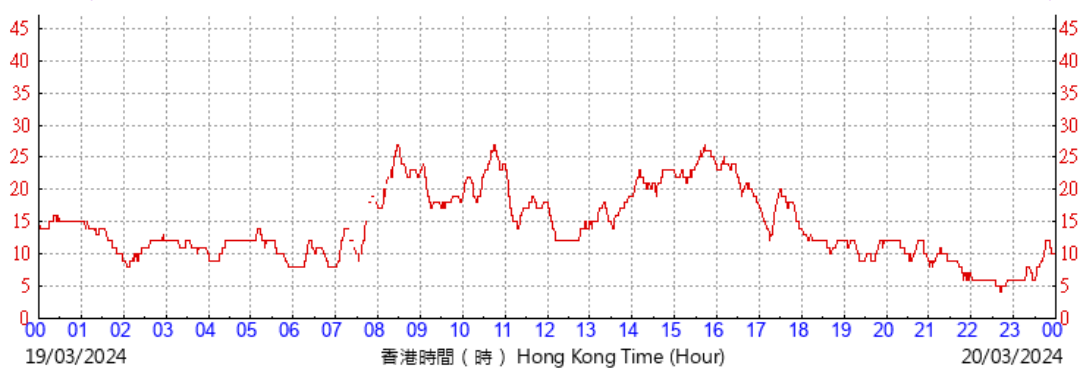

(公里/小時) (於香港時間20/03/2024 00 時 00 分更新) (Updated at 00:00H on 20/03/2024) (km/h)

HKA

©香港天文台 Hong Kong Observatory