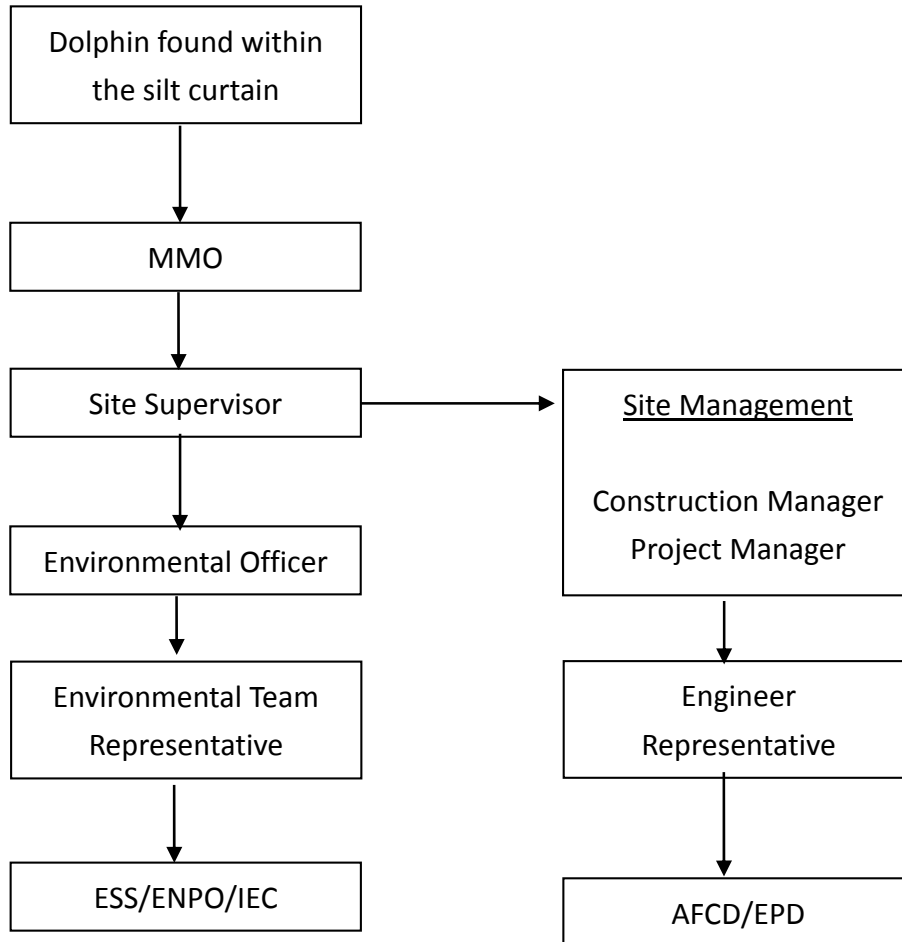

Emergency Communication Flow Chart

Emergency Telephone List

緊急應變電話表

緊急應變小組			緊急聯絡電話表	
地盤經理	周蒲章	6746 4151	地盤熱線	6138 8990
地盤代表	鄧元雄	9863 7686	路政署	2926 6411
工程師	孫鵬	5605 9526	漁護署	1823
建造經理(R&D)	洪家健	9226 8238	中建寫字樓	2492 8029
環保主任	韓俊輝	9100 7509		
環境督導員	高浩賢	9209 4571		
環境督導員	陳韋然	6708 8505		
地盤總管	葉錦彪	9032 8187		
急救員	趙國強	9048 7948		
急救員	楊曉彤	9263 9578		
Environmental Team Leader	Gary Chow	2828 5874		
Environmental Team	Brandon Wong	2828 5875		
Dolphin Specialist	TBC	TBC		
Independent Environmental Checker	Raymond Dai	5181 8401		