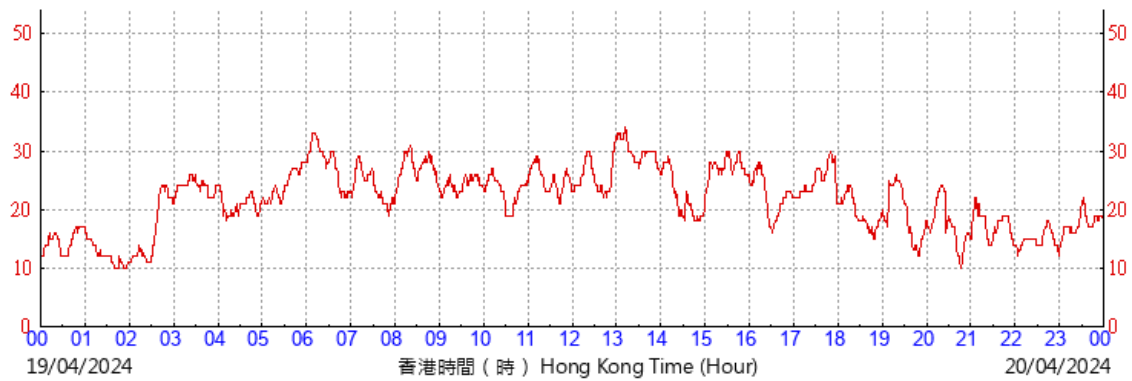

(公里/小時) (於香港時間20/04/2024 00 時 00 分更新) (Updated at 00:00H on 20/04/2024) (km/h)

HKA

©香港天文台 Hong Kong Observatory

(公里/小時) (於香港時間21/04/2024 00 時 00 分更新) (Updated at 00:00H on 21/04/2024) (km/h)