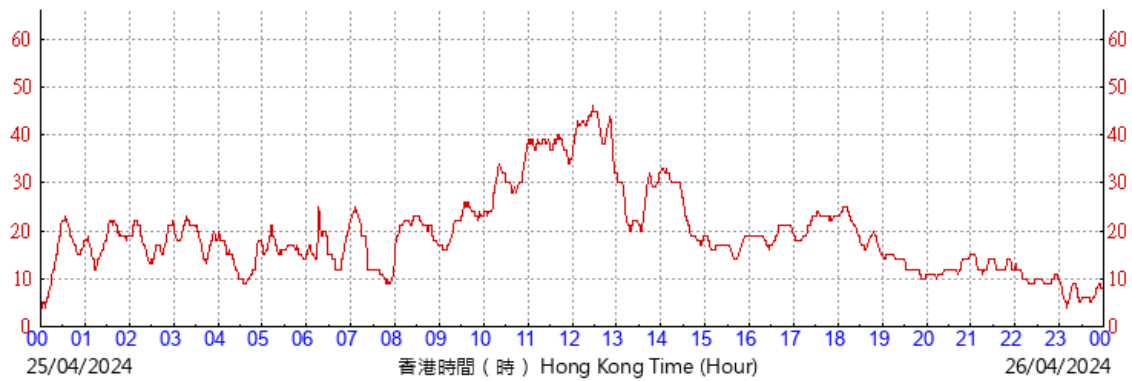

HKA

©香港天文台 Hong Kong Observatory

(公里/小時) (於香港時間22/04/2024 00 時 00 分更新) ( Updated at 00:00H on 22/04/2024 ) (km/h)

HKA

©香港天文台 Hong Kong Observatory

(公里/小時) (於香港時間26/04/2024 00 時 00 分更新) ( Updated at 00:00H on 26/04/2024 ) (km/h)