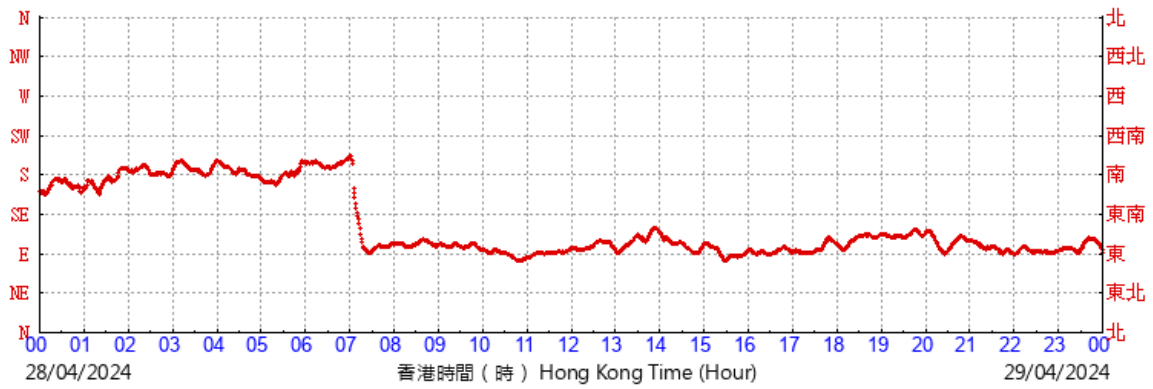

(於香港時間29/04/2024 00 時 00 分更新) (Updated at 00:00H on 29/04/2024)

HKA

©香港天文台 Hong Kong Observatory

(於香港時間30/04/2024 00 時 00 分更新) (Updated at 00:00H on 30/04/2024)