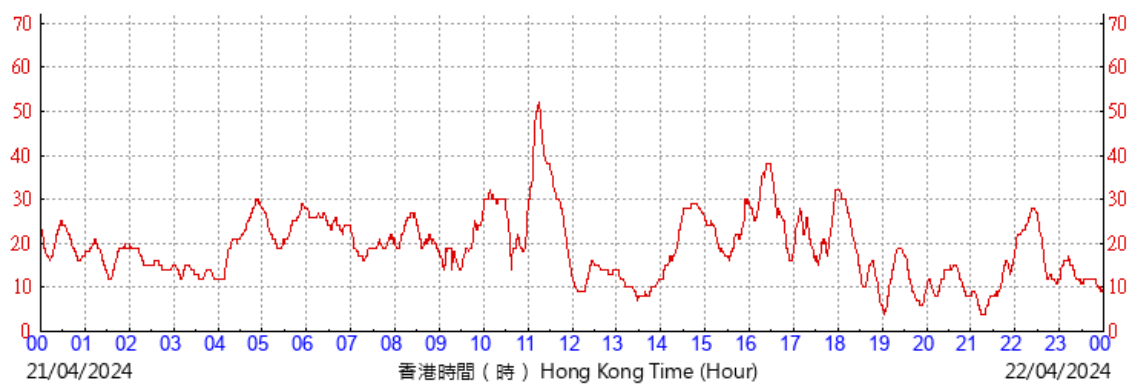

HKA

©香港天文台 Hong Kong Observatory