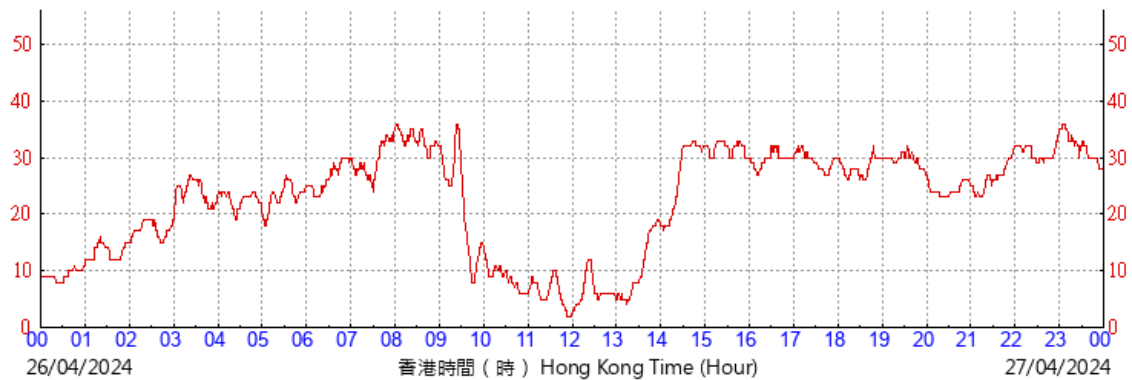

HKA

©香港天文台 Hong Kong Observatory

(公里/小時) (於香港時間28/04/2024 00 時 00 分更新) (Updated at 00:00H on 28/04/2024) (km/h)