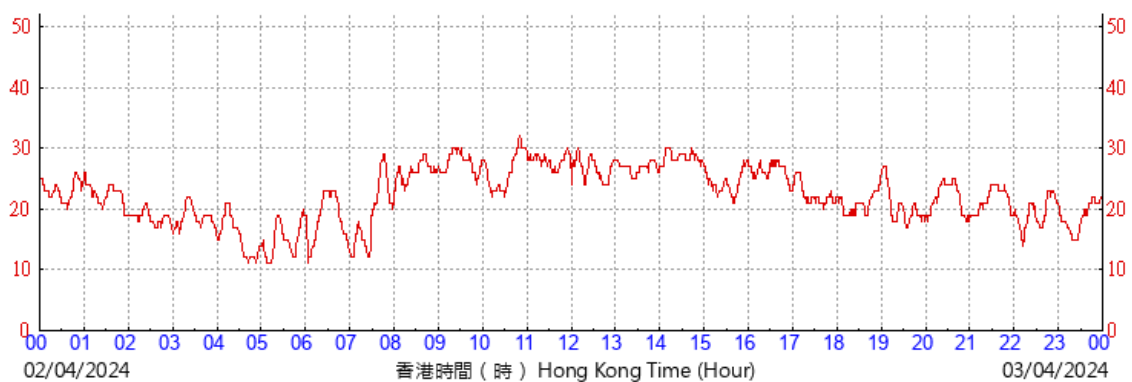

HKA

©香港天文台 Hong Kong Observatory