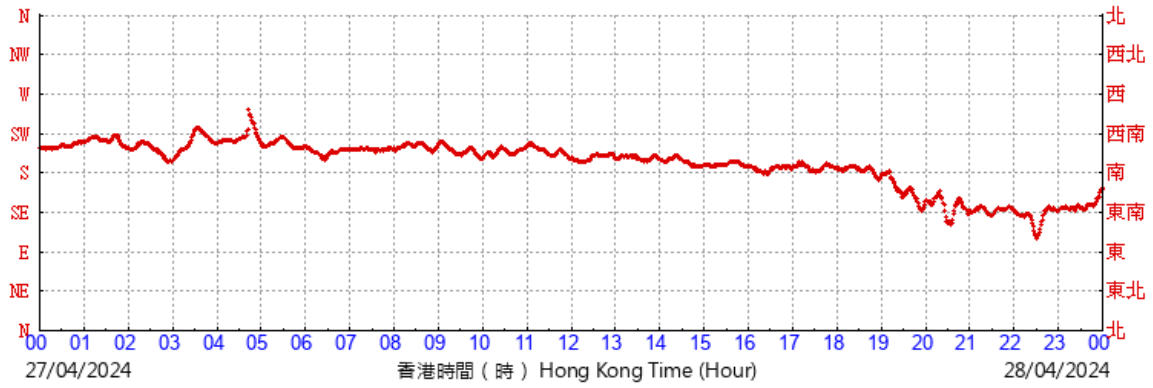

HKA

©香港天文台 Hong Kong Observatory