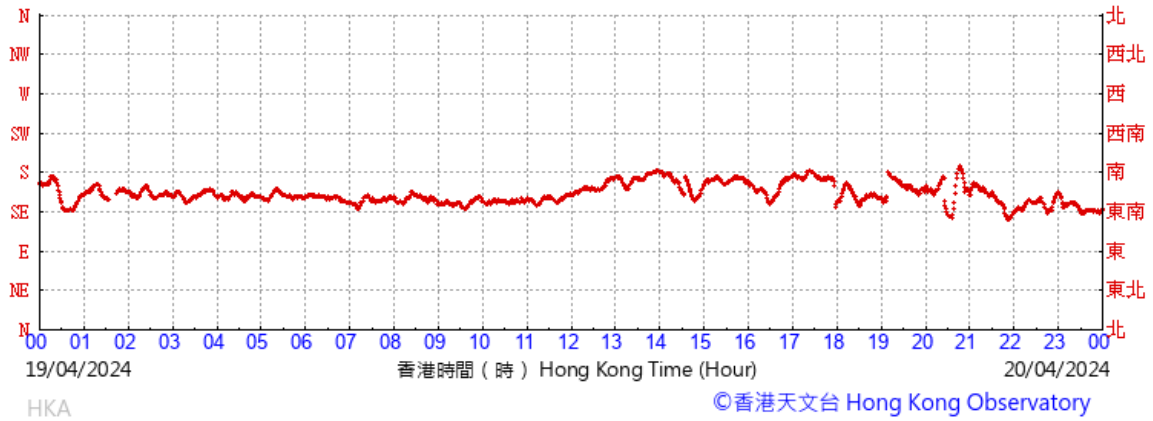

(於香港時間17/04/2024 00 時 00 分更新) ( Updated at 00:00H on 17/04/2024 )

(於香港時間18/04/2024 00 時 00 分更新) ( Updated at 00:00H on 18/04/2024 )

(於香港時間19/04/2024 00 時 00 分更新) ( Updated at 00:00H on 19/04/2024 )

(於香港時間20/04/2024 00 時 00 分更新) ( Updated at 00:00H on 20/04/2024 )