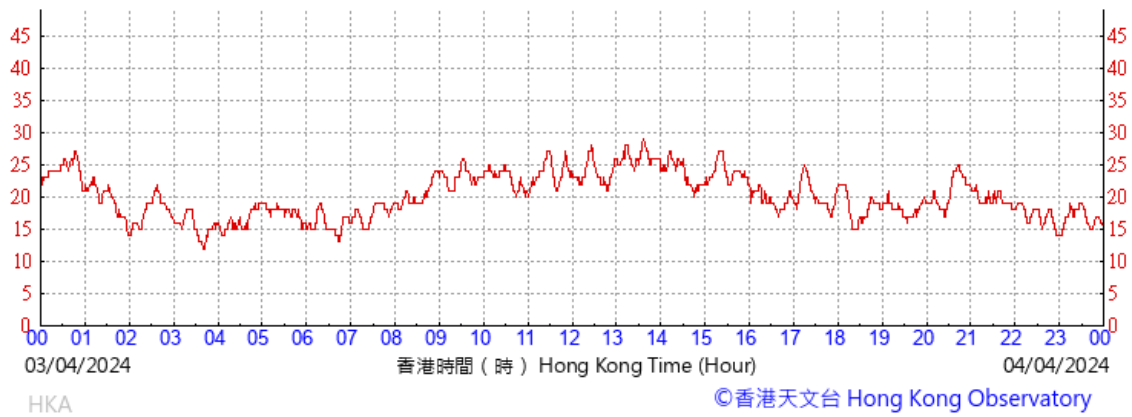

HKA

©香港天文台 Hong Kong Observatory

(公里/小時) (於香港時間03/04/2024 00 時 00 分更新) ( Updated at 00:00H on 03/04/2024) (km/h)

HKA

©香港天文台 Hong Kong Observatory

(公里/小時) (於香港時間04/04/2024 00 時 00 分更新) ( Updated at 00:00H on 04/04/2024 ) (km/h)