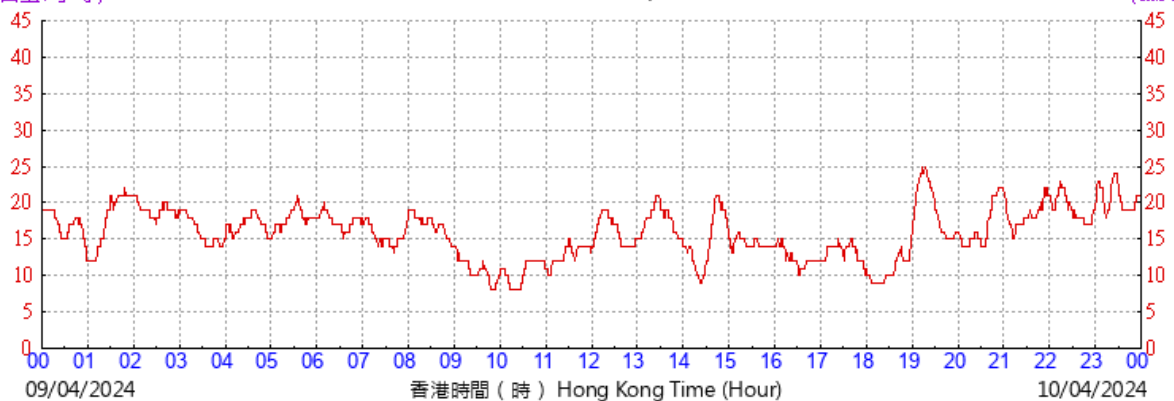

(公里/小時) (於香港時間11/04/2024 00 時 00 分更新) (Updated at 00:00H on 11/04/2024) (km/h)

HKA

©香港天文台 Hong Kong Observatory