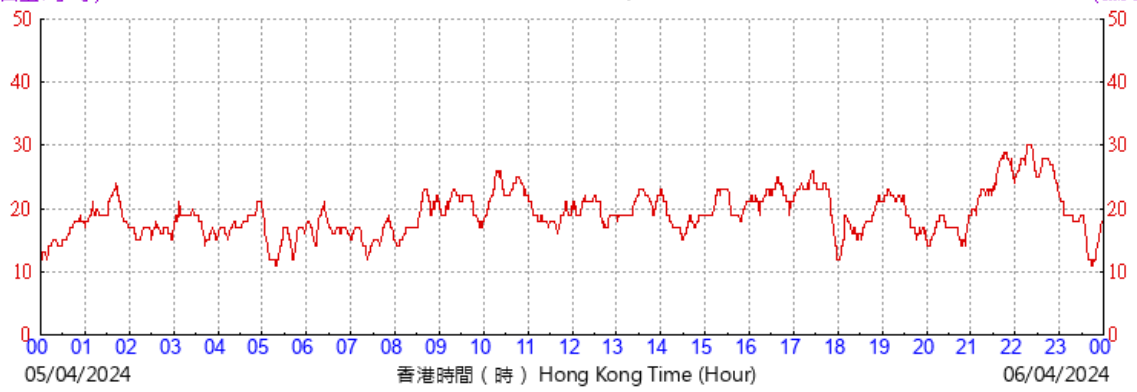

(公里/小時) (於香港時間06/04/2024 00 時 00 分更新) (Updated at 00:00H on 06/04/2024) (km/h)

HKA

©香港天文台 Hong Kong Observatory

(公里/小時) (於香港時間07/04/2024 00 時 00 分更新) (Updated at 00:00H on 07/04/2024) (km/h)