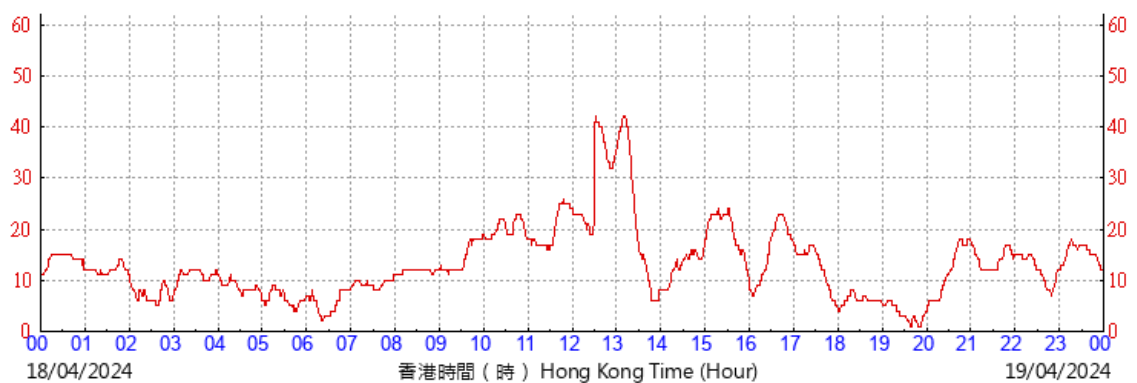

HKA

©香港天文台 Hong Kong Observatory

(公里/小時) (於香港時間18/04/2024 00 時 00 分更新) ( Updated at 00:00H on 18/04/2024) (km/h)

HKA

©香港天文台 Hong Kong Observatory

(公里/小時) (於香港時間19/04/2024 00 時 00 分更新) ( Updated at 00:00H on 19/04/2024) (km/h)