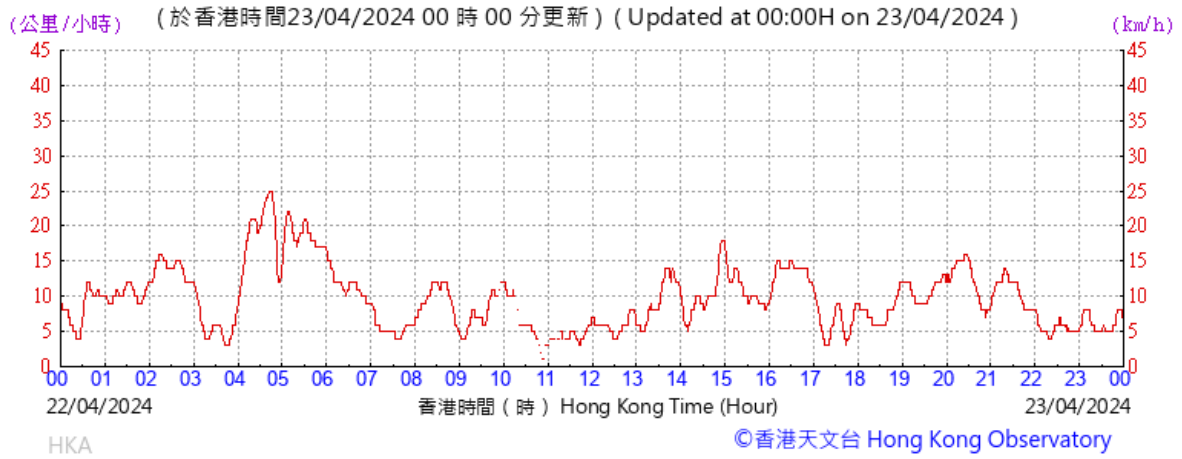

HKA

©香港天文台 Hong Kong Observatory

(公里/小時) (於香港時間22/04/2024 00 時 00 分更新) ( Updated at 00:00H on 22/04/2024 ) (km/h)

HKA

©香港天文台 Hong Kong Observatory

(公里/小時) (於香港時間26/04/2024 00 時 00 分更新) ( Updated at 00:00H on 26/04/2024 ) (km/h)