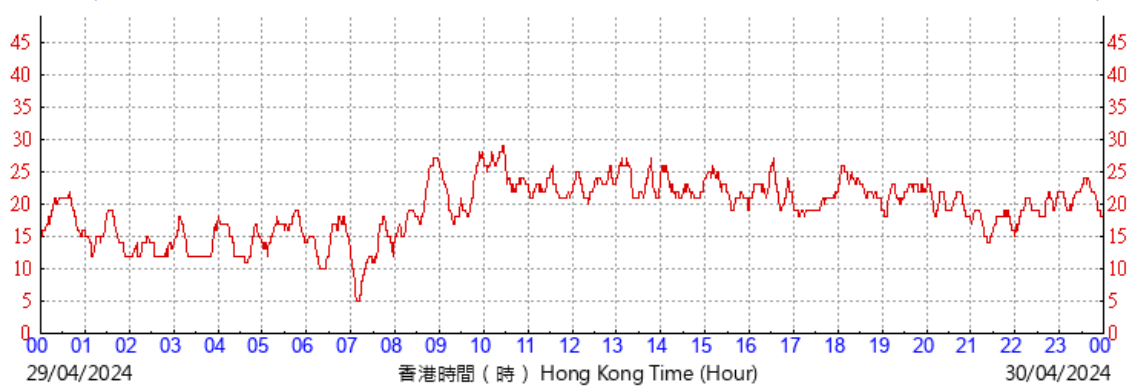

HKA

©香港天文台 Hong Kong Observatory

(公里/小時) (於香港時間29/04/2024 00 時 00 分更新) ( Updated at 00:00H on 29/04/2024 ) (km/h)

HKA

©香港天文台 Hong Kong Observatory

(公里/小時) (於香港時間30/04/2024 00 時 00 分更新) ( Updated at 00:00H on 30/04/2024 ) (km/h)