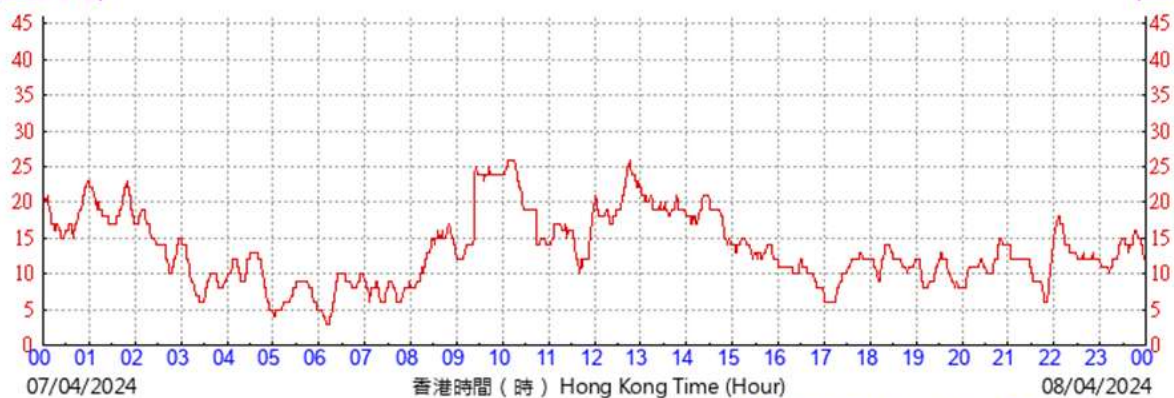

(公里/小時) (於香港時間09/04/2024 00 時 00 分更新) (Updated at 00:00H on 09/04/2024) (km/h)

HKA

©香港天文台 Hong Kong Observatory