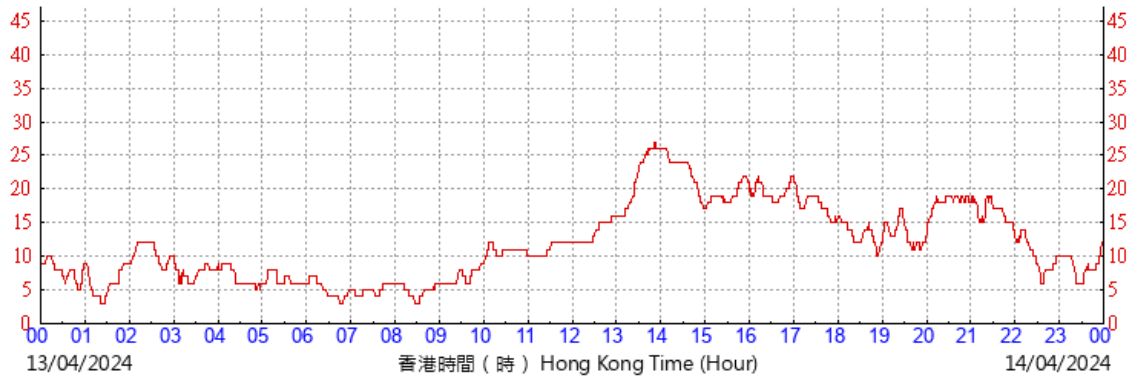

HKA

©香港天文台 Hong Kong Observatory