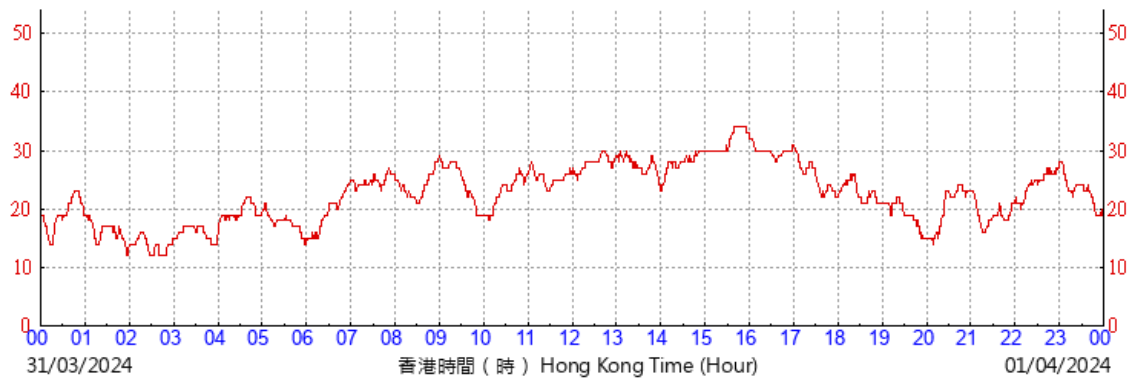

(公里/小時) (於香港時間01/04/2024 00 時 00 分更新) (Updated at 00:00H on 01/04/2024) (km/h)

HKA

©香港天文台 Hong Kong Observatory

(公里/小時) (於香港時間02/04/2024 00 時 00 分更新) (Updated at 00:00H on 02/04/2024) (km/h)