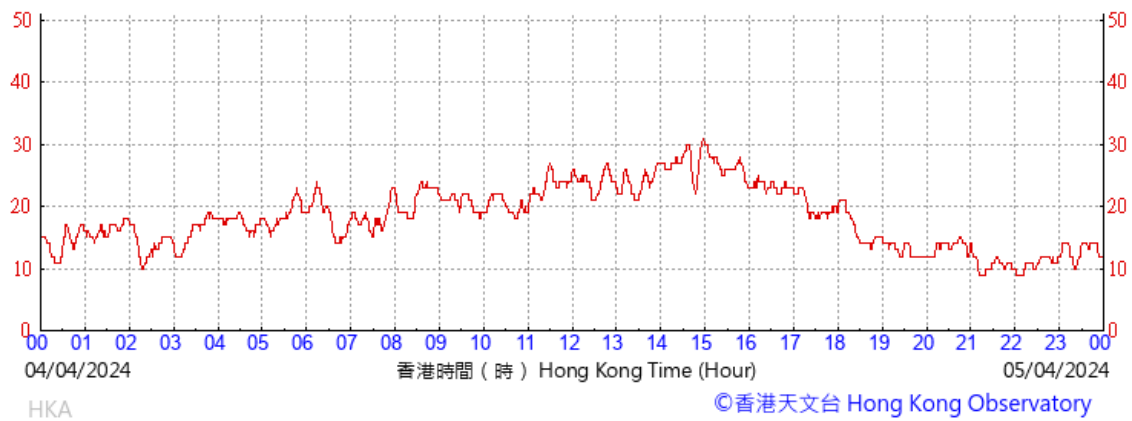

(公里/小時) (於香港時間05/04/2024 00 時 00 分更新) (Updated at 00:00H on 05/04/2024) (km/h)