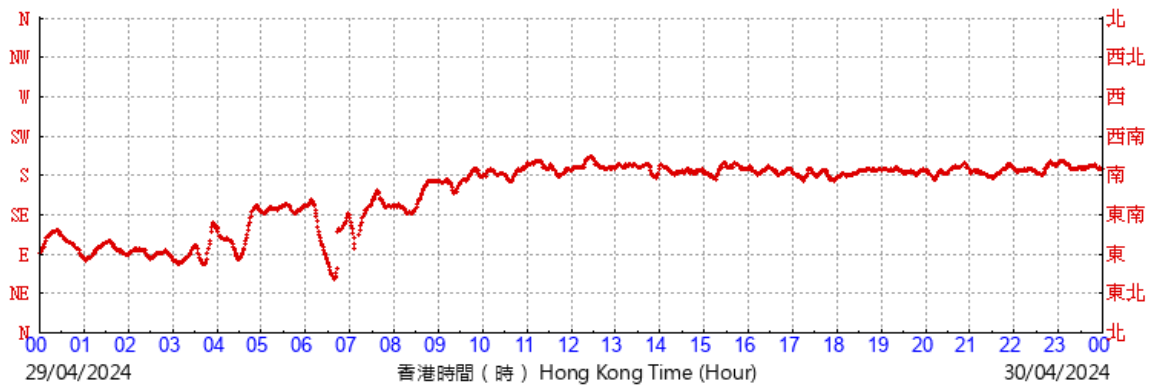

(於香港時間28/04/2024 00 時 00 分更新) ( Updated at 00:00H on 28/04/2024 )

HKA

©香港天文台 Hong Kong Observatory

(於香港時間29/04/2024 00 時 00 分更新) ( Updated at 00:00H on 29/04/2024 )

HKA

©香港天文台 Hong Kong Observatory

(於香港時間30/04/2024 00 時 00 分更新) ( Updated at 00:00H on 30/04/2024 )