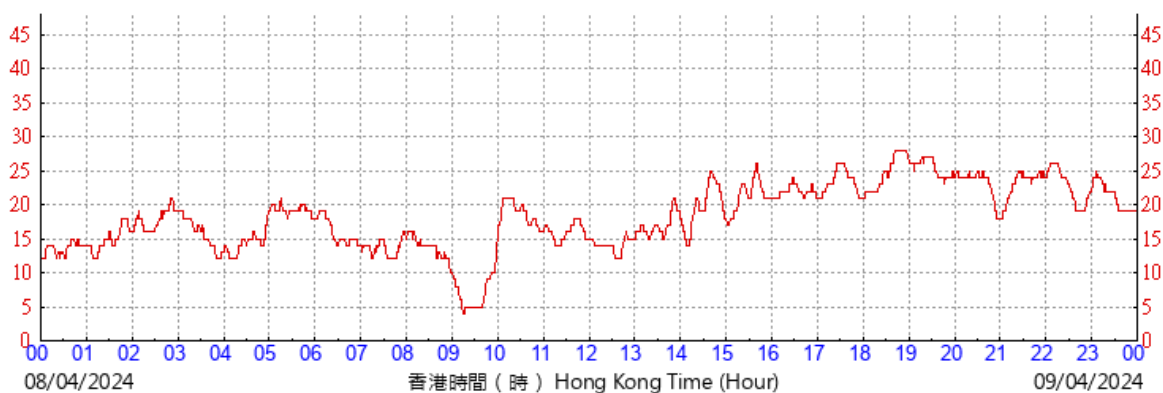

HKA

©香港天文台 Hong Kong Observatory

(公里/小時) (於香港時間08/04/2024 00 時 00 分更新) ( Updated at 00:00H on 08/04/2024 ) (km/h)

HKA

©香港天文台 Hong Kong Observatory

(公里/小時) (於香港時間09/04/2024 00 時 00 分更新) ( Updated at 00:00H on 09/04/2024 ) (km/h)