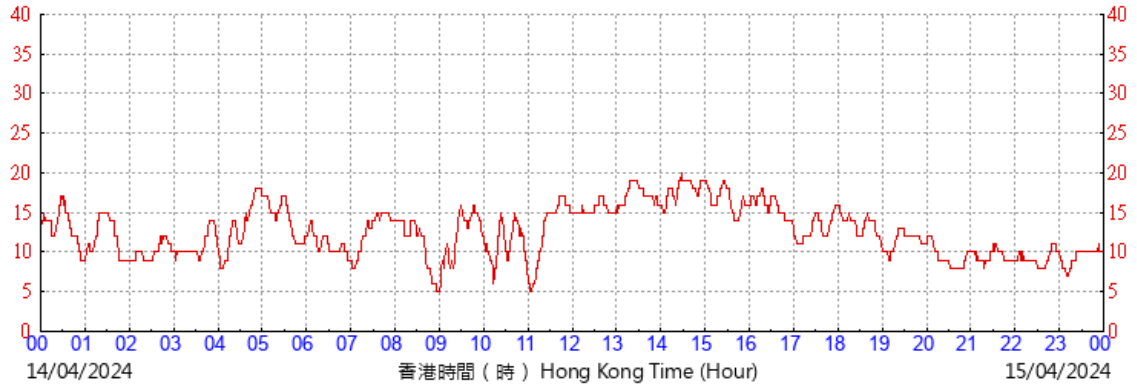

HKA

©香港天文台 Hong Kong Observatory

(公里/小時) (於香港時間14/04/2024 00 時 00 分更新) ( Updated at 00:00H on 14/04/2024 ) (km/h)

HKA

©香港天文台 Hong Kong Observatory

(公里/小時) (於香港時間15/04/2024 00 時 00 分更新) ( Updated at 00:00H on 15/04/2024 ) (km/h)