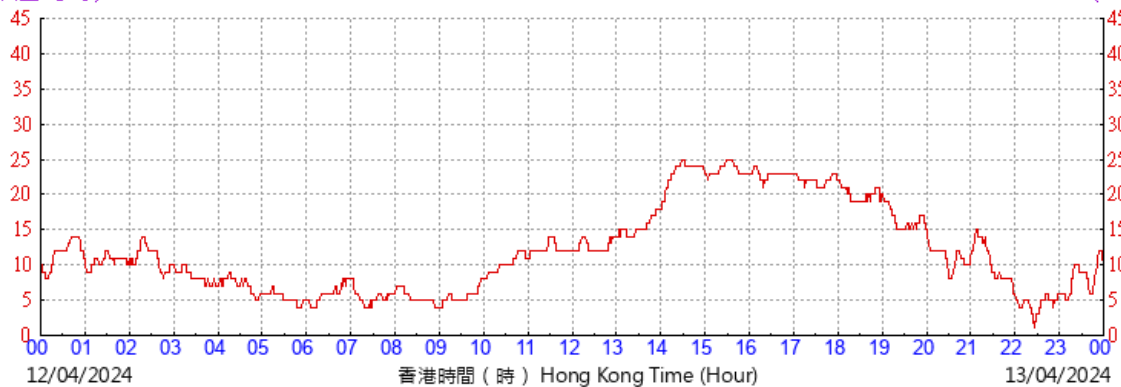

HKA

©香港天文台 Hong Kong Observatory

(公里/小時) (於香港時間12/04/2024 00 時 00 分更新) ( Updated at 00:00H on 12/04/2024) (km/h)

HKA

©香港天文台 Hong Kong Observatory

(公里/小時) (於香港時間13/04/2024 00 時 00 分更新) ( Updated at 00:00H on 13/04/2024) (km/h)